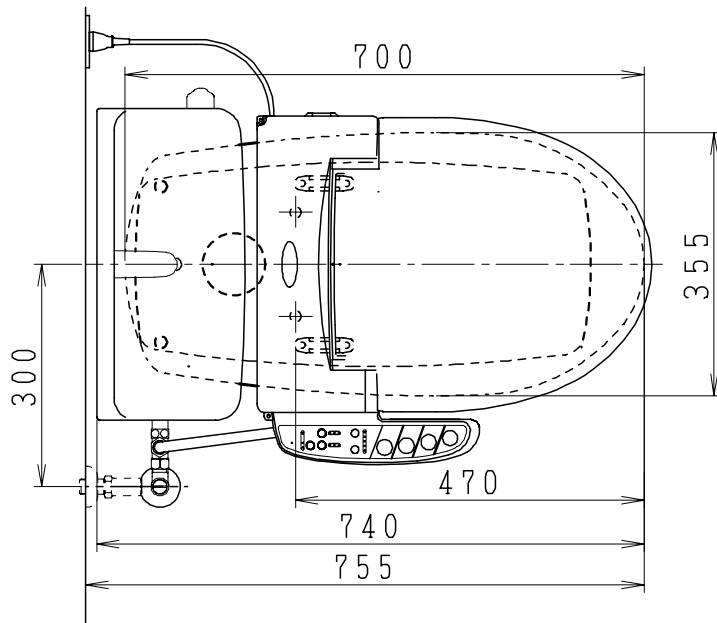

器具明細

品番	品名	個数
SC84SG-BT (CT)#	便器セット	1
STV190RU-1AE (Y)0F#	タンクセット	1
JCS552型	温水洗浄便座	1

- ・便器セットCTの場合はヒーター仕様
ヒーター便器の仕様 (CT・コード長さ1m)
電源 AC100V 50/60Hz
消費電力 20.5W
- ・タンクセットYの場合水抜方式を示します。
(別途配管用水抜栓を設置してください)
- ・温水洗浄便座の仕様
電源 AC100V 50/60Hz
最大消費電力 560W
- ・温水洗浄便座はEN、DNタイプ共、外觀・寸法が同じで便座機能が異なります。

VP75の場合
床面カット

VU75、VU、VP100の場合
床土40mmカット

製 図	写 図	検 図	承認	品名	品番	尺 寸	1 / 10
間瀬		地名坊	古林	洋風タンク密結サイホン防露便器セット 樹脂製防露型手洗付密結ロータンクセット	SC84SG-BT (CT)# STV190RU-1AE (Y)0F#		
ジャニス工業株式会社					図番	C84SV040	