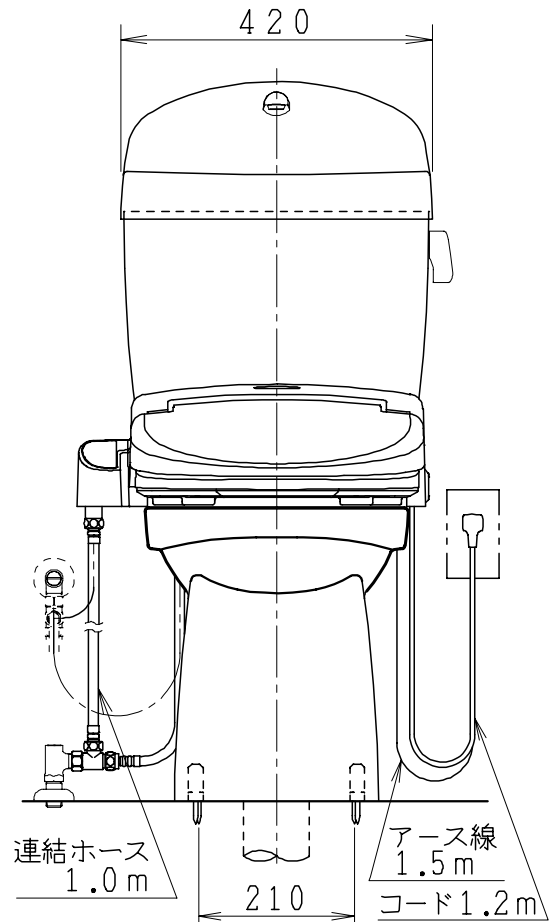

器具明細

品番	品名	個数
SC84SG-BT (CT)#	便器セット	1
STV190RU-1AE (Y)0F#	タンクセット	1
JCS552型	温水洗浄便座	1

- ・便器セットCTの場合はヒーター仕様
ヒーター便器の仕様 (CT・コード長さ1m)
電源 AC100V 50/60Hz
消費電力 20.5W
- ・タンクセットYの場合水抜方式を示します。
(別途配管用水抜栓を設置してください)
- ・温水洗浄便座の仕様
電源 AC100V 50/60Hz
最大消費電力 560W
- ・温水洗浄便座はEN、DNタイプ共、外觀・寸法が同じで便座機能が異なります。

VP75の場合
床面カット

VU75、VU、VP100の場合
床土40mmカット

製 図	写 図	検 図	承認	品名	品番	尺 寸	1 / 10
間瀬		地名坊	古林	洋風タンク密結サイホン防露便器セット 樹脂製防露型手洗付密結ロータンクセット	SC84SG-BT (CT)# STV190RU-1AE (Y)0F#		
ジャニス工業株式会社					図番	C84SV040	