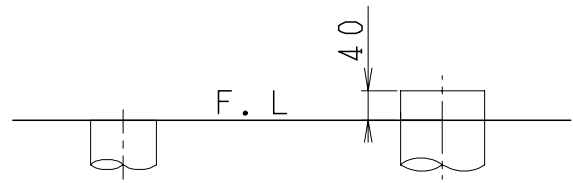

器具明細

品番	品名	個数
SC84SG-BT (CT)#	便器セット	1
STV190RU-1AE (Y)0F#	タンクセット	1
JCS552型	温水洗浄便座	1

- ・便器セットCTの場合はヒーター仕様
ヒーター便器の仕様 (CT・コード長さ1m)
電源 AC100V 50/60Hz
消費電力 20.5W
- ・タンクセットYの場合水抜方式を示します。
(別途配管用水抜栓を設置してください)
- ・温水洗浄便座の仕様
電源 AC100V 50/60Hz
最大消費電力 560W
- ・温水洗浄便座はEN、DNタイプ共、外觀・寸法が同じで便座機能が異なります。

VP75の場合
床面カット

VU75、VU、VP100の場合
床土40mmカット

製 図	写 図	検 図	承認	品名	品番	尺 寸	1 / 10
間瀬		地名坊	古林	洋風タンク密結サイホン防露便器セット 樹脂製防露型手洗付密結ロータンクセット	SC84SG-BT (CT)# STV190RU-1AE (Y)0F#		
ジャニス工業株式会社					図番	C84SV040	