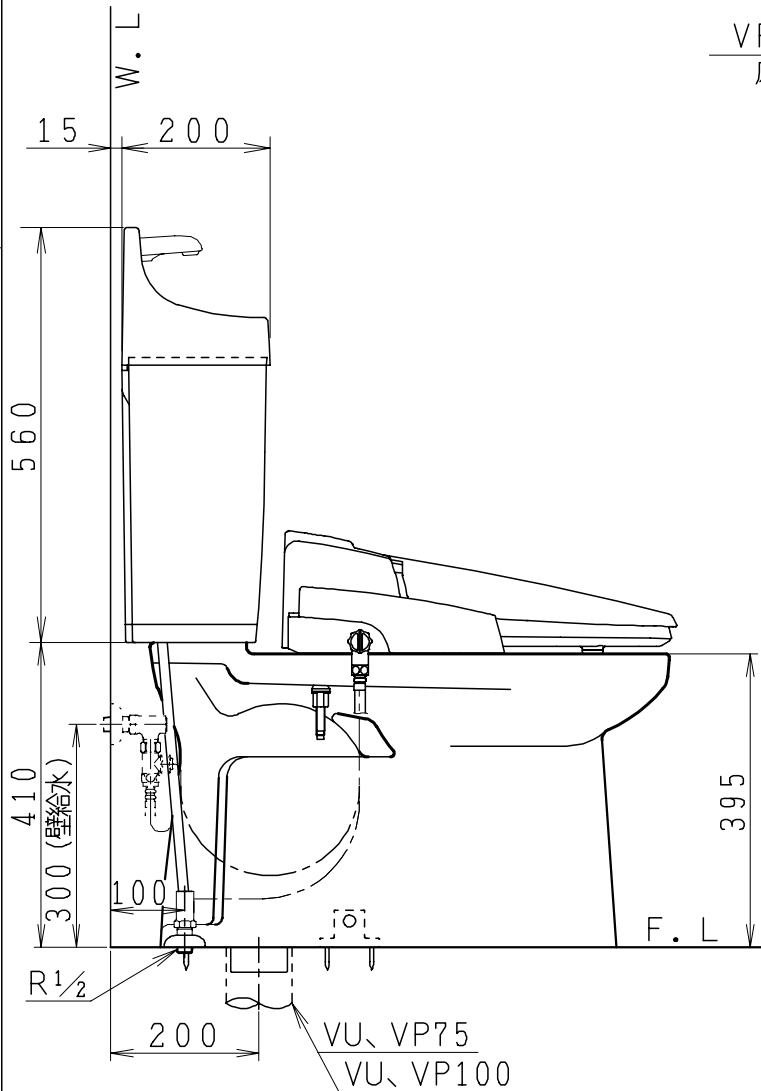

器具明細

品番	品名	個数
SC84SG-BT (CT)#	便器セット	1
STV190RU-1AE (Y)0F#	タンクセット	1
JCS552型	温水洗浄便座	1

- ・便器セットCTの場合はヒーター仕様
ヒーター便器の仕様 (CT・コード長さ1m)
電源 AC100V 50/60Hz
消費電力 20.5W
- ・タンクセットYの場合水抜方式を示します。
(別途配管用水抜栓を設置してください)
- ・温水洗浄便座の仕様
電源 AC100V 50/60Hz
最大消費電力 560W
- ・温水洗浄便座はEN、DNタイプ共、外觀・寸法が同じで便座機能が異なります。

VP75の場合
床面カット

VU75、VU、VP100の場合
床土40mmカット

製 図	写 図	検 図	承認	品名	品番	尺 寸	1 / 10
間瀬		地名坊	古林	洋風タンク密結サイホン防露便器セット 樹脂製防露型手洗付密結ロータンクセット	SC84SG-BT (CT)# STV190RU-1AE (Y)0F#		
ジャニス工業株式会社					図番	C84SV040	