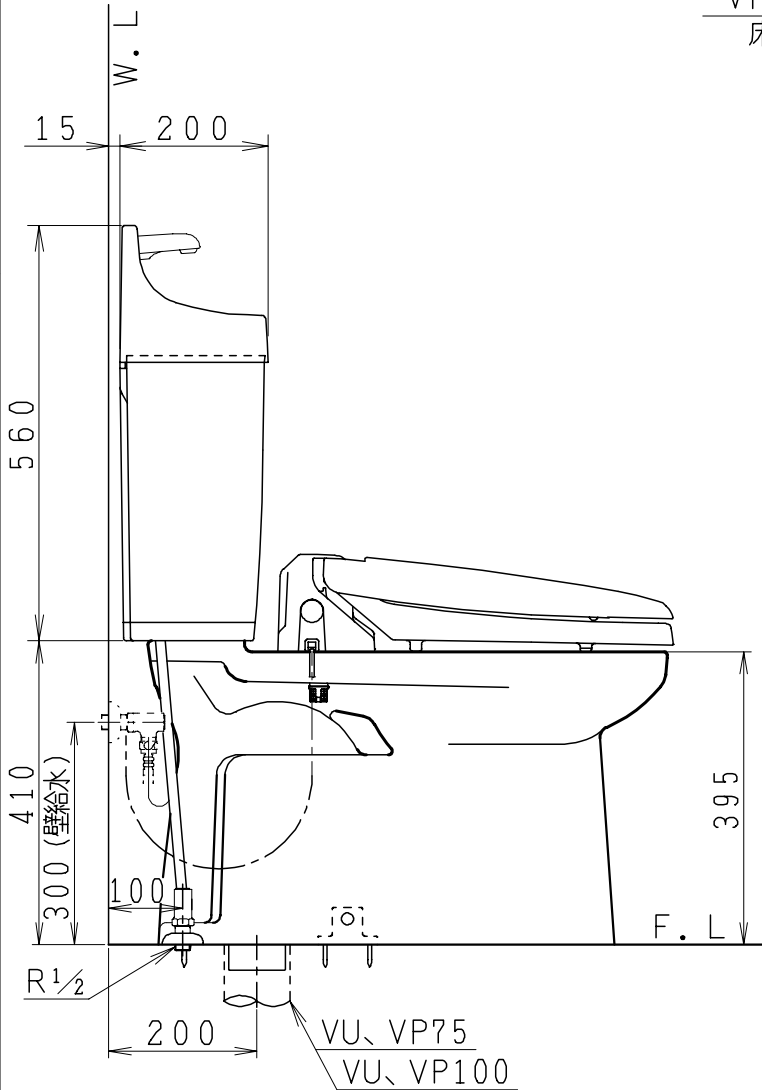

器具明細

品番	品名	個数
SC84SG-BT (CT)#	便器セット	1
STV190RU-1AE (Y)0F#	タンクセット	1
NC813WHL	前丸暖房便座	1

- ・便器セットCTの場合はヒーター仕様  
ヒーター便器の仕様 (CT・コード長さ1m)  
電源 AC100V 50/60Hz  
消費電力 20.5W
- ・タンクセットYの場合水抜方式を示します。  
(別途配管用水抜栓を設置してください)
- ・前丸暖房便座の仕様  
電源 AC100V 50/60Hz  
最大消費電力 48W

VP75の場合  
床面カット

VU75、VU、VP100の場合  
床上40mmカット

製 図	写 図	検 図	承認	品名	品番	尺 寸	1 / 10
間瀬		地名坊	古林	洋風タンク密結サイホン防露便器セット 樹脂製防露型手洗付密結ロータンクセット	SC84SG-BT (CT)# STV190RU-1AE (Y)0F#		
				ジャニス工業株式会社	図番	C 8 4 S V 0 5 0	
22・4・21							