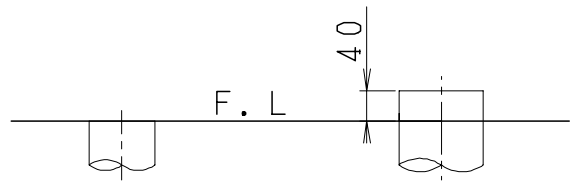

器具明細

品番	品名	個数
SC84SG-BT (CT)#	便器セット	1
STV190RU-1AE (Y)0F#	タンクセット	1
NC813WHL	前丸暖房便座	1

- ・便器セットCTの場合はヒーター仕様  
ヒーター便器の仕様 (CT・コード長さ1m)  
電源 AC100V 50/60Hz  
消費電力 20.5W
- ・タンクセットYの場合水抜方式を示します。  
(別途配管用水抜栓を設置してください)
- ・前丸暖房便座の仕様  
電源 AC100V 50/60Hz  
最大消費電力 48W

VP75の場合  
床面カット

VU75、VU、VP100の場合  
床上40mmカット

製 図	写 図	検 図	承認	品名	品番	尺 寸	1 / 10
間瀬		地名坊	古林	洋風タンク密結サイホン防露便器セット 樹脂製防露型手洗付密結ロータンクセット	SC84SG-BT (CT)# STV190RU-1AE (Y)0F#		
				ジャニス工業株式会社	図番	C 8 4 S V 0 5 0	
22・4・21							