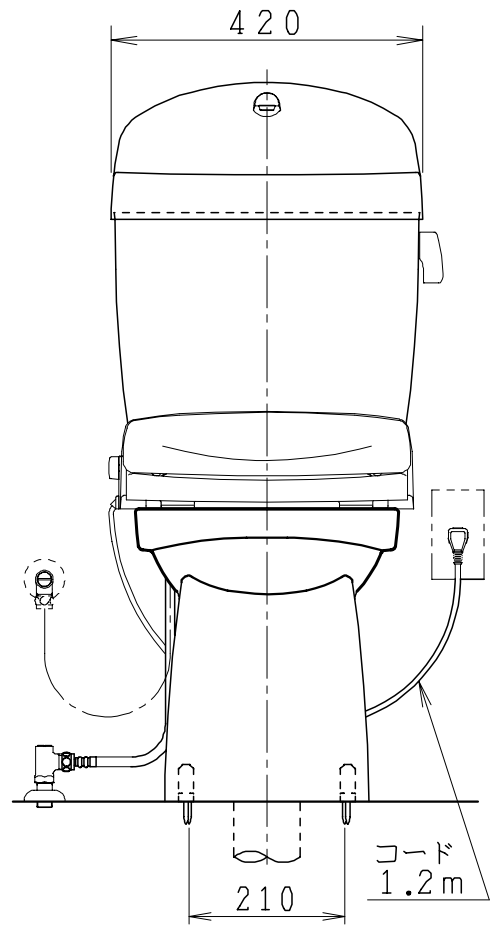

器具明細

品番	品名	個数
SC84SG-BT (CT)#	便器セット	1
STV190RU-1AE (Y)0F#	タンクセット	1
NC813WHL	前丸暖房便座	1

- ・便器セットCTの場合はヒーター仕様  
ヒーター便器の仕様 (CT・コード長さ1m)  
電源 AC100V 50/60Hz  
消費電力 20.5W
- ・タンクセットYの場合水抜方式を示します。  
(別途配管用水抜栓を設置してください)
- ・前丸暖房便座の仕様  
電源 AC100V 50/60Hz  
最大消費電力 48W

VP75の場合  
床面カット

VU75、VU、VP100の場合  
床上40mmカット

製 図	写 図	検 図	承認	品名	品番	尺 寸	1 / 10
間瀬		地名坊	古林	洋風タンク密結サイホン防露便器セット 樹脂製防露型手洗付密結ロータンクセット	SC84SG-BT (CT)# STV190RU-1AE (Y)0F#		
				ジャニス工業株式会社	図番	C 8 4 S V 0 5 0	
22・4・21							