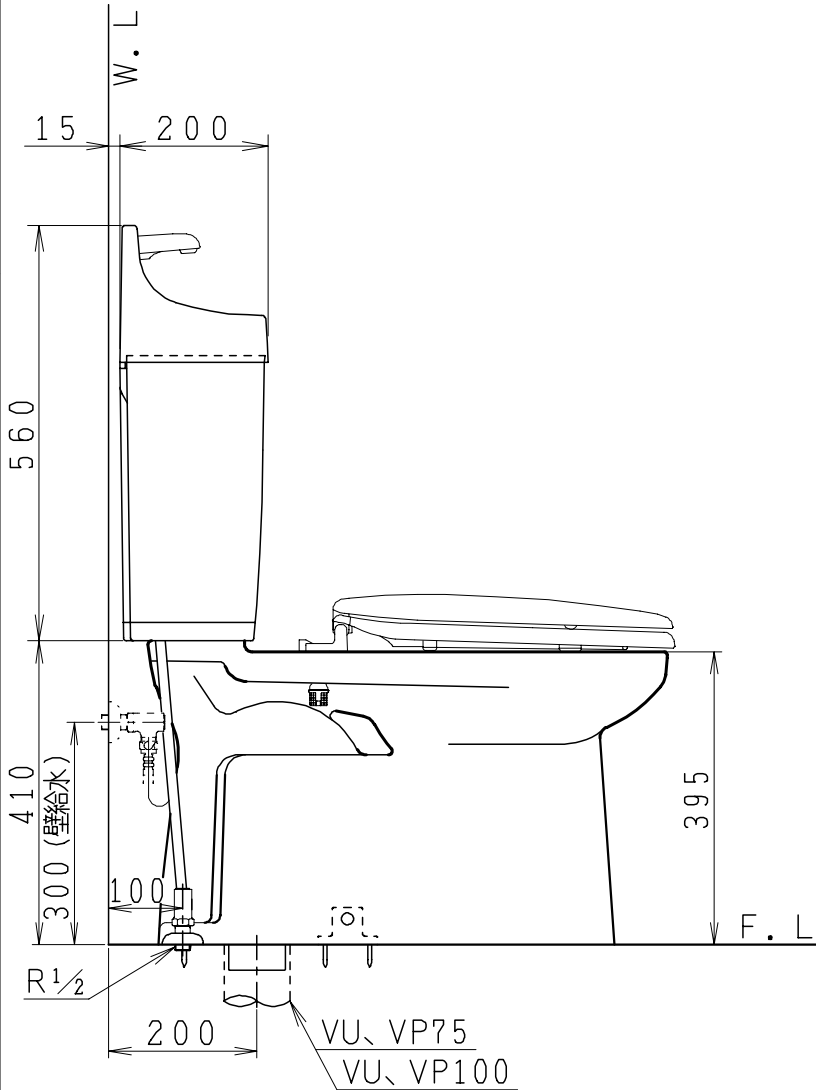

器具明細

品番	品名	個数
SC84SG-BT (CT)#	便器セット	1
STV190RU-1AE (Y)0F#	タンクセット	1
NC822W	前丸便座	1

- ・便器セットCTの場合はヒーター仕様
ヒーター便器の仕様 (CT・コード長さ1m)
- 電源 AC100V 50/60Hz
- 消費電力 20.5W
- ・タンクセットYの場合水抜方式を示します。
(別途配管用水抜栓を設置してください)

VP75の場合
床面カット

VU75、VU、VP100の場合
床上40mmカット

製 図	写 図	検 図	承認	品名	品番	尺 寸	1 / 10
間瀬		地名坊	古林	洋風タンク密結サイホン防露便器セット 樹脂製防露型手洗付密結ロータンクセット	SC84SG-BT (CT)# STV190RU-1AE (Y)0F#		
ジャニス工業株式会社					図番	C84SV060	
22・4・21							