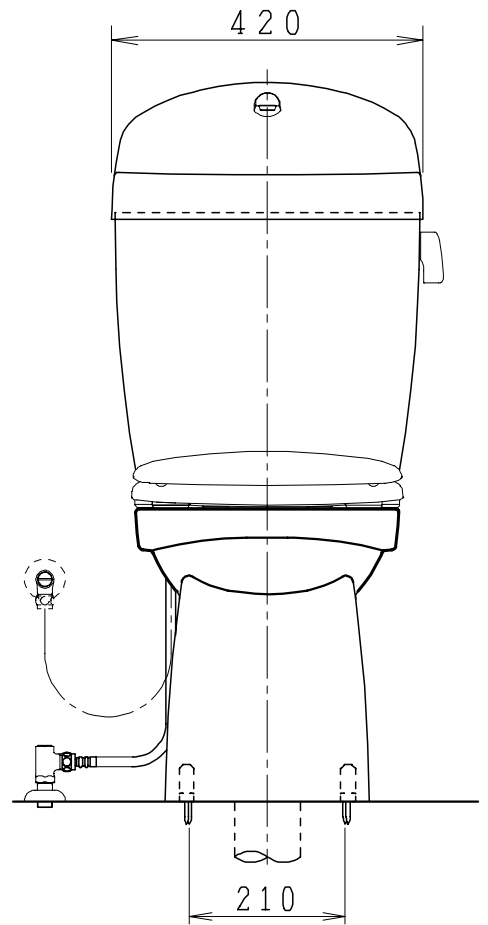

器具明細

品番	品名	個数
SC84SG-BT (CT)#	便器セット	1
STV190RU-1AE (Y)0F#	タンクセット	1
NC822W	前丸便座	1

- ・便器セットCTの場合はヒーター仕様
ヒーター便器の仕様 (CT・コード長さ1m)
- 電源 AC100V 50/60Hz
- 消費電力 20.5W
- ・タンクセットYの場合水抜方式を示します。
(別途配管用水抜栓を設置してください)

VP75の場合
床面カット

VU75、VU、VP100の場合
床上40mmカット

製 図	写 図	検 図	承認	品名	品番	尺 寸	1 / 10
間瀬		地名坊	古林	洋風タンク密結サイホン防露便器セット 樹脂製防露型手洗付密結ロータンクセット	SC84SG-BT (CT)# STV190RU-1AE (Y)0F#		
ジャニス工業株式会社					図番	C84SV060	
22・4・21							