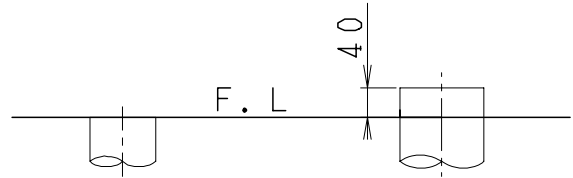

器具明細

品番	品名	個数
SC84SG-BT (CT)#	便器セット	1
STV190RU-1AE (Y)0F#	タンクセット	1
NC822W	前丸便座	1

- ・便器セットCTの場合はヒーター仕様
ヒーター便器の仕様 (CT・コード長さ1m)
- 電源 AC100V 50/60Hz
- 消費電力 20.5W
- ・タンクセットYの場合水抜方式を示します。
(別途配管用水抜栓を設置してください)

VP75の場合
床面カット

VU75、VU、VP100の場合
床上40mmカット

製 図	写 図	検 図	承認	品名	品番	尺 寸	1 / 10
間瀬		地名坊	古林	洋風タンク密結サイホン防露便器セット 樹脂製防露型手洗付密結ロータンクセット	SC84SG-BT (CT)# STV190RU-1AE (Y)0F#		
ジャニス工業株式会社					図番	C84SV060	
22・4・21							