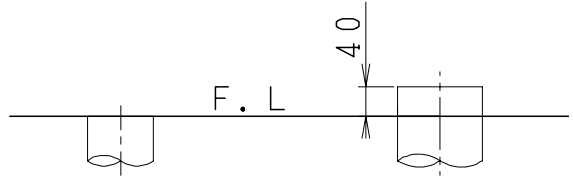

リモコン

リモコンは信号の届く位置に設置してください

器具明細

品番	品名	個数
SC84SG-BT (CT) #	便器セット	1
STV190RU-OAE (Y) OF #	タンクセット	1
SCS-J200D	温水洗浄便座	1

- ・便器セットCTの場合はヒーター仕様
ヒーター便器の仕様 (CT・コード長さ1m)
電源 AC100V 50/60Hz
消費電力 20.5W
- ・タンクセットYの場合水抜方式を示します。
(別途配管用水抜栓を設置してください)
- ・温水洗浄便座の仕様
電源 AC100V 50/60Hz
最大消費電力 667W

VP75の場合
床面カット

VU75、VU、VP100の場合
床上40mmカット

製 図	写 図	検 図	承認	品名	洋風タンク密結サイホン防露便器セット	品番	SC84SG-BT (CT) #	尺	1
間瀬		地名坊	古林	品名	樹脂製防露型手洗無密結ロータンクセット	品番	STV190RU-OAE (Y) OF #	度	10
22・4・21				ジャニス工業株式会社		図番	C84SV070		