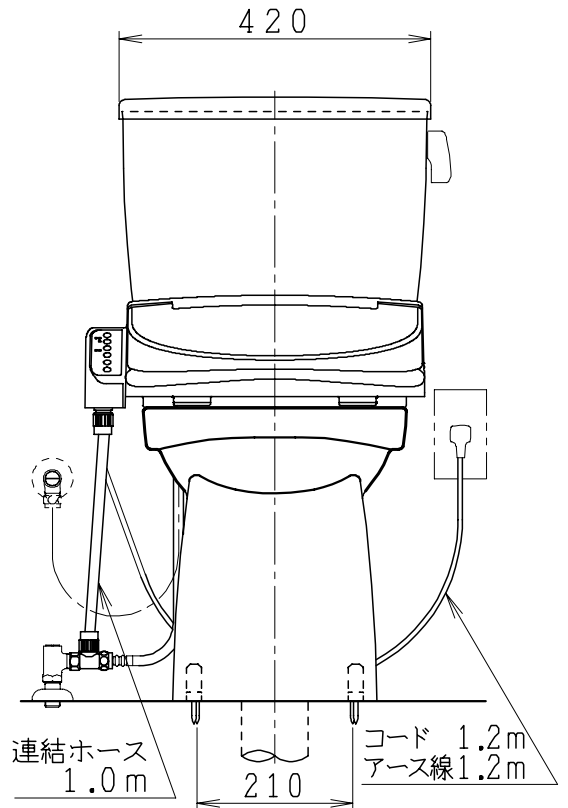

リモコン

リモコンは信号の届く位置に設置してください

器具明細

品番	品名	個数
SC84SG-BT (CT) #	便器セット	1
STV190RU-OAE (Y) OF #	タンクセット	1
SCS-J200D	温水洗浄便座	1

- ・便器セットCTの場合はヒーター仕様
ヒーター便器の仕様 (CT・コード長さ1m)
電源 AC100V 50/60Hz
消費電力 20.5W
- ・タンクセットYの場合水抜方式を示します。
(別途配管用水抜栓を設置してください)
- ・温水洗浄便座の仕様
電源 AC100V 50/60Hz
最大消費電力 667W

VP75の場合
床面カット

VU75、VU、VP100の場合
床上40mmカット

製 図	写 図	検 図	承認	品名	洋風タンク密結サイホン防露便器セット	品番	SC84SG-BT (CT) #	尺	1
間瀬		地名坊	古林	品名	樹脂製防露型手洗無密結ロータンクセット	品番	STV190RU-OAE (Y) OF #	度	10
22・4・21				ジャニス工業株式会社		図番	C84SV070		