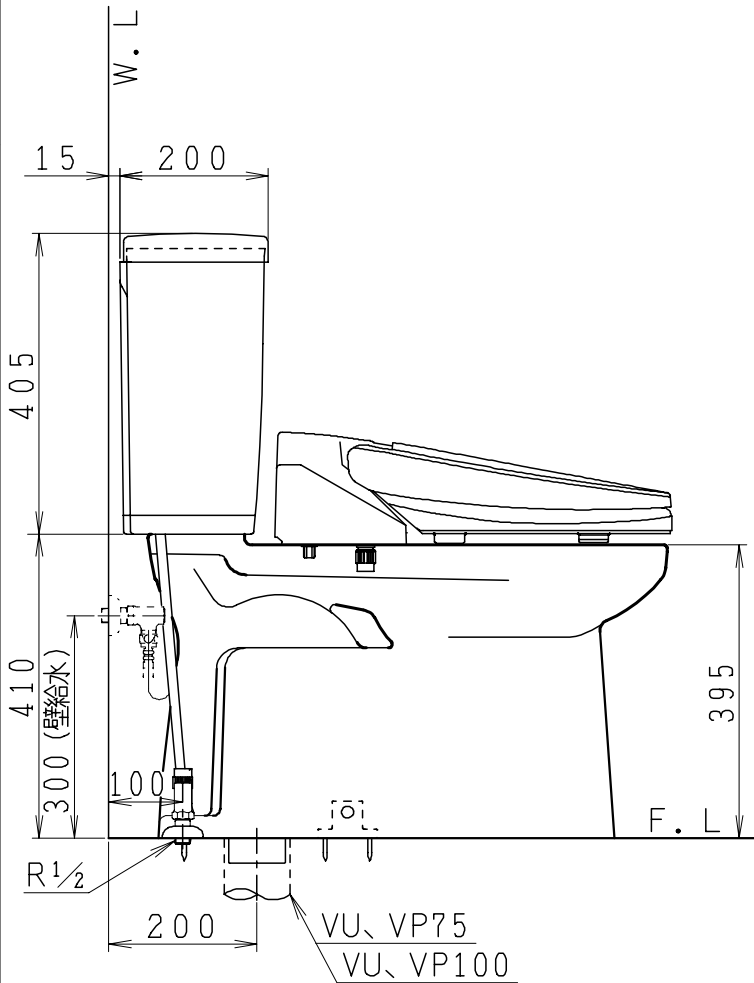

リモコン

リモコンは信号の届く位置に設置してください

器具明細

品番	品名	個数
SC84SG-BT (CT) #	便器セット	1
STV190RU-OAE (Y) OF #	タンクセット	1
SCS-J200D	温水洗浄便座	1

- ・便器セットCTの場合はヒーター仕様
ヒーター便器の仕様 (CT・コード長さ1m)
電源 AC100V 50/60Hz
消費電力 20.5W
- ・タンクセットYの場合水抜方式を示します。
(別途配管用水抜栓を設置してください)
- ・温水洗浄便座の仕様
電源 AC100V 50/60Hz
最大消費電力 667W

VP75の場合
床面カット

VU75、VU、VP100の場合
床上40mmカット

製 図	写 図	検 図	承認	品名	洋風タンク密結サイホン防露便器セット	品番	SC84SG-BT (CT) #	尺	1
間瀬		地名坊	古林	品名	樹脂製防露型手洗無密結ロータンクセット	品番	STV190RU-OAE (Y) OF #	度	10
22・4・21				ジャニス工業株式会社		図番	C84SV070		