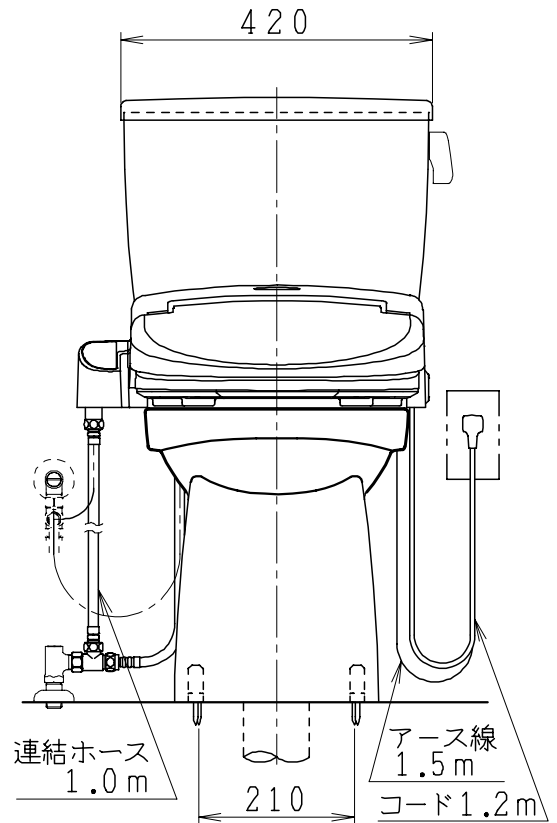

器具明細

品番	品名	個数
SC84SG-BT (CT)#	便器セット	1
STV190RU-OAE (Y)0F#	タンクセット	1
JCS552型	温水洗浄便座	1

- ・便器セットCTの場合はヒーター仕様
ヒーター便器の仕様 (CT・コード長さ1m)
電源 AC100V 50/60Hz
消費電力 20.5W
- ・タンクセットYの場合水抜方式を示します。
(別途配管用水抜栓を設置してください)
- ・温水洗浄便座の仕様
電源 AC100V 50/60Hz
最大消費電力 560W
- ・温水洗浄便座はEN・DNタイプ共、外観・寸法が同じで便座機能が異なります。

VP75の場合
床面カット

VU75、VU、VP100の場合
床土40mmカット

製 図	写 図	検 図	承認	品名	品番	尺 寸	1 / 10
間瀬		地名坊	古林	洋風タンク密結サイホン防露便器セット 樹脂製防露型手洗無密結ロータンクセット	SC84SG-BT (CT)# STV190RU-OAE (Y)0F#		
				ジャニス工業株式会社	図番	C84SV080	