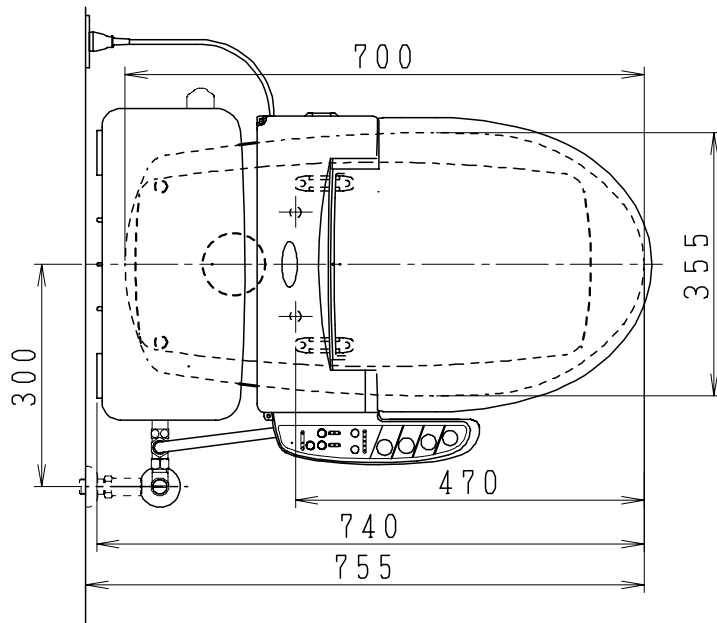

器具明細

品番	品名	個数
SC84SG-BT (CT)#	便器セット	1
STV190RU-OAE (Y)0F#	タンクセット	1
JCS552型	温水洗浄便座	1

- ・便器セットCTの場合はヒーター仕様
ヒーター便器の仕様 (CT・コード長さ1m)
電源 AC100V 50/60Hz
消費電力 20.5W
- ・タンクセットYの場合水抜方式を示します。
(別途配管用水抜栓を設置してください)
- ・温水洗浄便座の仕様
電源 AC100V 50/60Hz
最大消費電力 560W
- ・温水洗浄便座はEN・DNタイプ共、外観・寸法が同じで便座機能が異なります。

VP75の場合
床面カット

VU75、VU、VP100の場合
床土40mmカット

製 図	写 図	検 図	承認	品名	品番	尺 寸	1 / 10
間瀬		地名坊	古林	洋風タンク密結サイホン防露便器セット 樹脂製防露型手洗無密結ロータンクセット	SC84SG-BT (CT)# STV190RU-OAE (Y)0F#		
				ジャニス工業株式会社	図番	C84SV080	