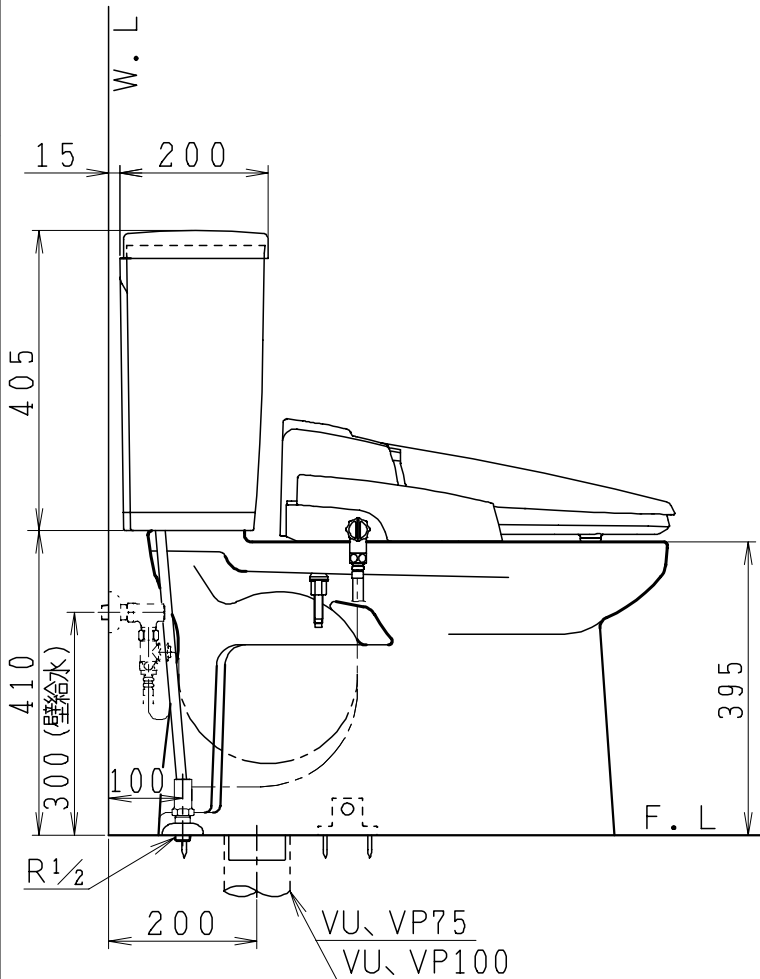

器具明細

品番	品名	個数
SC84SG-BT (CT)#	便器セット	1
STV190RU-OAE (Y)0F#	タンクセット	1
JCS552型	温水洗浄便座	1

- ・便器セットCTの場合はヒーター仕様
ヒーター便器の仕様 (CT・コード長さ1m)
電源 AC100V 50/60Hz
消費電力 20.5W
- ・タンクセットYの場合水抜方式を示します。
(別途配管用水抜栓を設置してください)
- ・温水洗浄便座の仕様
電源 AC100V 50/60Hz
最大消費電力 560W
- ・温水洗浄便座はEN・DNタイプ共、外観・寸法が同じで便座機能が異なります。

VP75の場合
床面カット

VU75、VU、VP100の場合
床土40mmカット

製 図	写 図	検 図	承認	品名	品番	尺 寸	1 / 10
間瀬		地名坊	古林	洋風タンク密結サイホン防露便器セット 樹脂製防露型手洗無密結ロータンクセット	SC84SG-BT (CT)# STV190RU-OAE (Y)0F#		
				ジャニス工業株式会社	図番	C84SV080	