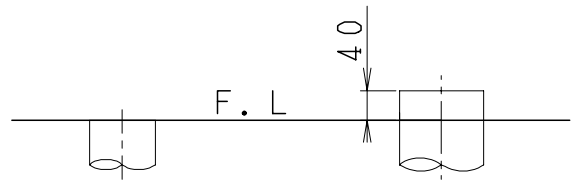

器具明細

品番	品名	個数
SC84SG-BT (CT)#	便器セット	1
STV190RU-OAE (Y)0F#	タンクセット	1
JCS552型	温水洗浄便座	1

- ・便器セットCTの場合はヒーター仕様
ヒーター便器の仕様 (CT・コード長さ1m)
電源 AC100V 50/60Hz
消費電力 20.5W
- ・タンクセットYの場合水抜方式を示します。
(別途配管用水抜栓を設置してください)
- ・温水洗浄便座の仕様
電源 AC100V 50/60Hz
最大消費電力 560W
- ・温水洗浄便座はEN・DNタイプ共、外観・寸法が同じで便座機能が異なります。

VP75の場合
床面カット

VU75、VU、VP100の場合
床土40mmカット

製 図	写 図	検 図	承認	品名	品番	尺 寸	1 / 10
間瀬		地名坊	古林	洋風タンク密結サイホン防露便器セット 樹脂製防露型手洗無密結ロータンクセット	SC84SG-BT (CT)# STV190RU-OAE (Y)0F#		
				ジャニス工業株式会社	図番	C84SV080	