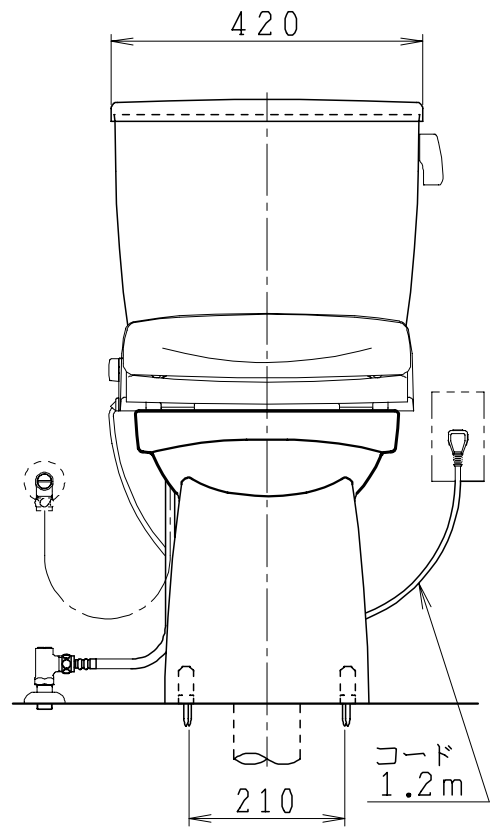

器具明細

品番	品名	個数
SC84SG-BT (CT)#	便器セット	1
STV190RU-0AE (Y)0F#	タンクセット	1
NC813WHL	前丸暖房便座	1

- ・便器セットCTの場合はヒーター仕様  
ヒーター便器の仕様 (CT・コード長さ1m)  
電源 AC100V 50/60Hz  
消費電力 20.5W
- ・タンクセットYの場合水抜方式を示します。  
(別途配管用水抜栓を設置してください)
- ・前丸暖房便座の仕様  
電源 AC100V 50/60Hz  
最大消費電力 48W

VP75の場合  
床面カット

VU75、VU、VP100の場合  
床上40mmカット

製 図	写 図	検 図	承認	品名	品番	尺	1 / 10
間瀬		地名坊	古林	洋風タンク密結サイホン防露便器セット 樹脂製防露型手洗無密結ロータンクセット	SC84SG-BT (CT)# STV190RU-0AE (Y)0F#	度	
				ジャニス工業株式会社	図番	C 8 4 S V 0 9 0	
22・4・21							