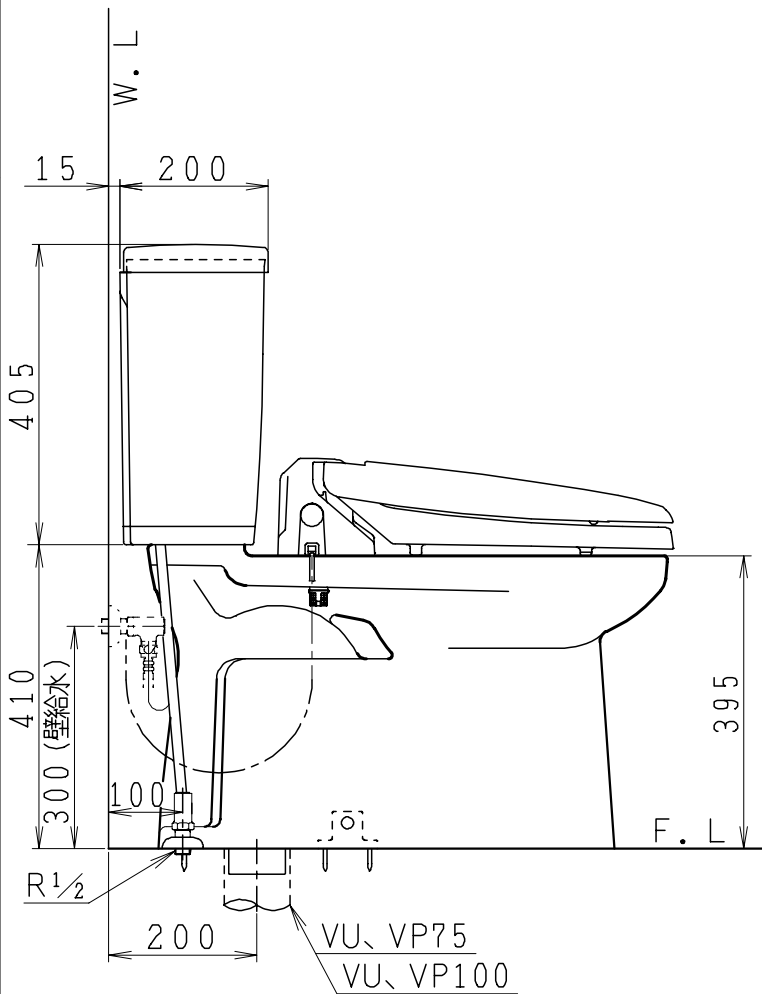

器具明細

品番	品名	個数
SC84SG-BT (CT)#	便器セット	1
STV190RU-0AE (Y)0F#	タンクセット	1
NC813WHL	前丸暖房便座	1

- ・便器セットCTの場合はヒーター仕様  
ヒーター便器の仕様 (CT・コード長さ1m)  
電源 AC100V 50/60Hz  
消費電力 20.5W
- ・タンクセットYの場合水抜方式を示します。  
(別途配管用水抜栓を設置してください)
- ・前丸暖房便座の仕様  
電源 AC100V 50/60Hz  
最大消費電力 48W

VP75の場合  
床面カット

VU75、VU、VP100の場合  
床上40mmカット

製 図	写 図	検 図	承認	品名	品番	尺	1 / 10
間瀬		地名坊	古林	洋風タンク密結サイホン防露便器セット 樹脂製防露型手洗無密結ロータンクセット	SC84SG-BT (CT)# STV190RU-0AE (Y)0F#	度	
				ジャニス工業株式会社	図番	C 8 4 S V 0 9 0	
22・4・21							