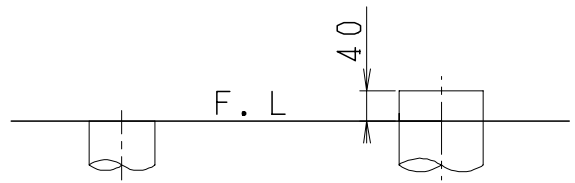

器具明細

品番	品名	個数
SC84SG-BT (CT)#	便器セット	1
STV190RU-0AE (Y)0F#	タンクセット	1
NC813WHL	前丸暖房便座	1

- ・便器セットCTの場合はヒーター仕様  
ヒーター便器の仕様 (CT・コード長さ1m)  
電源 AC100V 50/60Hz  
消費電力 20.5W
- ・タンクセットYの場合水抜方式を示します。  
(別途配管用水抜栓を設置してください)
- ・前丸暖房便座の仕様  
電源 AC100V 50/60Hz  
最大消費電力 48W

VP75の場合  
床面カット

VU75、VU、VP100の場合  
床上40mmカット

製 図	写 図	検 図	承認	品名	品番	尺	1 / 10
間瀬		地名坊	古林	洋風タンク密結サイホン防露便器セット 樹脂製防露型手洗無密結ロータンクセット	SC84SG-BT (CT)# STV190RU-0AE (Y)0F#	度	
				ジャニス工業株式会社	図番	C 8 4 S V 0 9 0	
22・4・21							