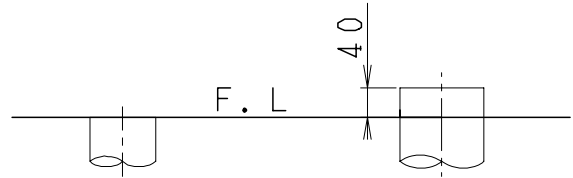

器具明細

品番	品名	個数
SC84SG-BT (CT)#	便器セット	1
STV190RU-0AE (Y)0F#	タンクセット	1
NC822W	前丸便座	1

- ・便器セットCTの場合はヒーター仕様
ヒーター便器の仕様 (CT・コード長さ1m)
- 電源 AC100V 50/60Hz
- 消費電力 20.5W
- ・タンクセットYの場合水抜方式を示します。
(別途配管用水抜栓を設置してください)

VP75の場合
床面カット

VU75、VU、VP100の場合
床上40mmカット

製 図	写 図	検 図	承認	品名	品番	尺 寸	1 / 10
間瀬		地名坊	古林	洋風タンク密結サイホン防露便器セット 樹脂製防露型手洗無密結ロータンクセット	SC84SG-BT (CT)# STV190RU-0AE (Y)0F#		
				ジャニス工業株式会社		図番 C84SV100	
22・4・21							