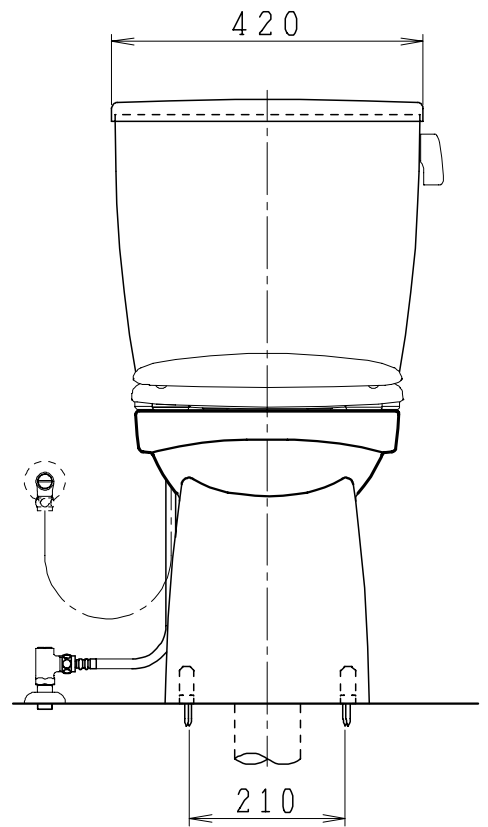

器具明細

品番	品名	個数
SC84SG-BT (CT)#	便器セット	1
STV190RU-0AE (Y)0F#	タンクセット	1
NC822W	前丸便座	1

- ・便器セットCTの場合はヒーター仕様
ヒーター便器の仕様 (CT・コード長さ1m)
- 電源 AC100V 50/60Hz
- 消費電力 20.5W
- ・タンクセットYの場合水抜方式を示します。
(別途配管用水抜栓を設置してください)

VP75の場合
床面カット

VU75、VU、VP100の場合
床上40mmカット

製 図	写 図	検 図	承認	品名	品番	尺 寸	1 / 10
間瀬		地名坊	古林	洋風タンク密結サイホン防露便器セット 樹脂製防露型手洗無密結ロータンクセット	SC84SG-BT (CT)# STV190RU-0AE (Y)0F#		
				ジャニス工業株式会社		図番 C84SV100	
22・4・21							