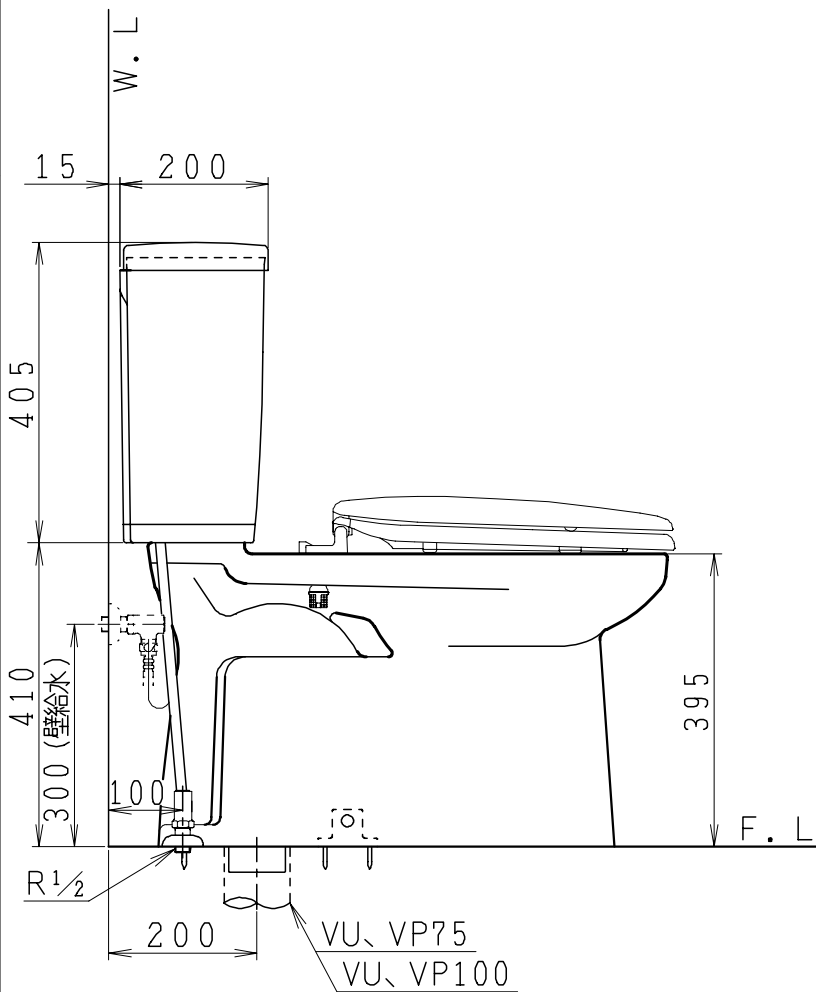

器具明細

品番	品名	個数
SC84SG-BT (CT)#	便器セット	1
STV190RU-0AE (Y)0F#	タンクセット	1
NC822W	前丸便座	1

- ・便器セットCTの場合はヒーター仕様
ヒーター便器の仕様 (CT・コード長さ1m)
- 電源 AC100V 50/60Hz
- 消費電力 20.5W
- ・タンクセットYの場合水抜方式を示します。
(別途配管用水抜栓を設置してください)

VP75の場合
床面カット

VU75、VU、VP100の場合
床上40mmカット

製 図	写 図	検 図	承認	品名	品番	尺 寸	1 / 10
間瀬		地名坊	古林	洋風タンク密結サイホン防露便器セット 樹脂製防露型手洗無密結ロータンクセット	SC84SG-BT (CT)# STV190RU-0AE (Y)0F#		
				ジャニス工業株式会社		図番 C84SV100	
22・4・21							