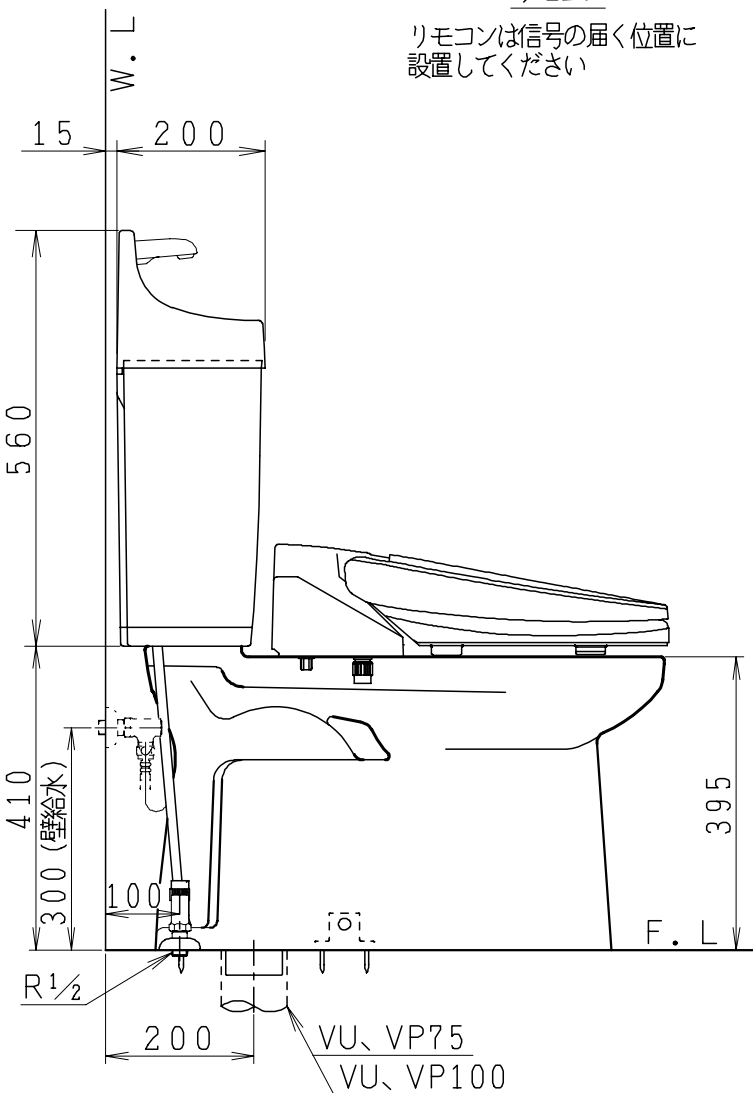

リモコン

リモコンは信号の届く位置に設置してください

VP75の場合
床面カット

VU75、VU、VP100の場合
床上40mmカット

器具明細

品番	品名	個数
SC0840-SGB(C)	便器セット	1
SV1900-1E(Y)F	タンクセット	1
SCS-J200D	温水洗浄便座	1

- ・便器セットCの場合はヒーター仕様を示します。ヒーター便器の仕様(コード長さ1m)
電源 AC100V 50/60Hz
消費電力 23W
- ・タンクセットYの場合水抜方式を示します。(別途配管用水抜栓を設置してください)
- ・温水洗浄便座の仕様
電源 AC100V 50/60Hz
最大消費電力 667W

製 図	写 図	検 図	承認	品 名	品 番	尺 度	1 / 10
間瀬		地名坊	古林	洋風タンク密結サイホン防露便器セット 樹脂製防露型手洗付密結ロータンクセット	SC0840-SGB(C) SV1900-1E(Y)F		
				ジャニス工業株式会社	図 番	C 8 4 S V 2 1 0	
24・7・4							