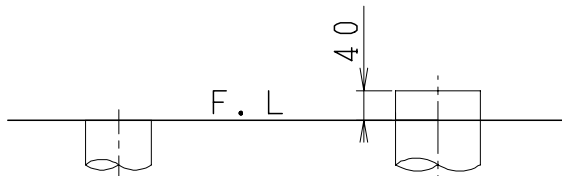

リモコン

リモコンは信号の届く位置に設置してください

VP75の場合
床面カット

VU75、VU、VP100の場合
床上40mmカット

器具明細

品番	品名	個数
SC0840-SGB(C)	便器セット	1
SV1900-1E(Y)F	タンクセット	1
SCS-J200D	温水洗浄便座	1

- ・便器セットCの場合はヒーター仕様を示します。ヒーター便器の仕様(コード長さ1m)
電源 AC100V 50/60Hz
消費電力 23W
- ・タンクセットYの場合水抜方式を示します。(別途配管用水抜栓を設置してください)
- ・温水洗浄便座の仕様
電源 AC100V 50/60Hz
最大消費電力 667W

製 図	写 図	検 図	承認	品 名	品 番	尺 度	1 / 10
間瀬		地名坊	古林	洋風タンク密結サイホン防露便器セット 樹脂製防露型手洗付密結ロータンクセット	SC0840-SGB(C) SV1900-1E(Y)F		
				ジャニス工業株式会社	図 番	C 8 4 S V 2 1 0	
24・7・4							