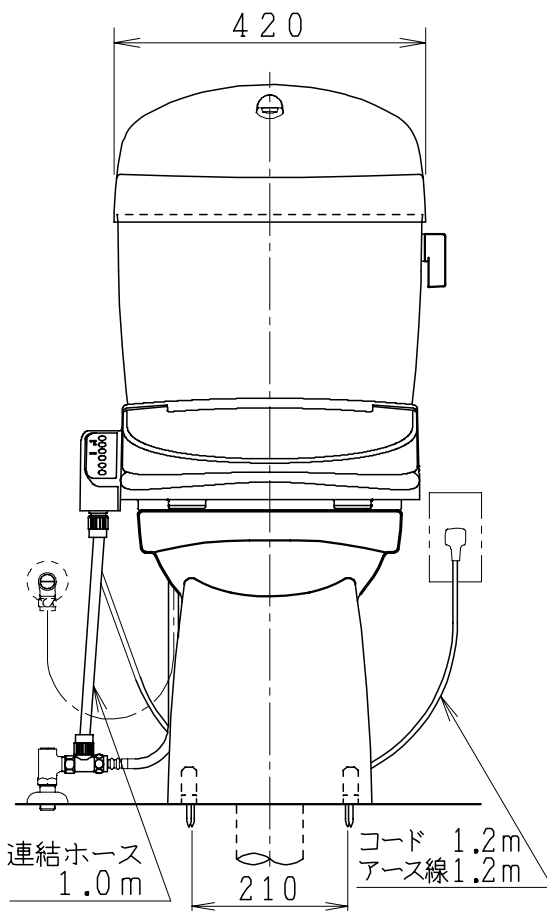

リモコン

リモコンは信号の届く位置に設置してください

VP75の場合
床面カット

VU75、VU、VP100の場合
床上40mmカット

器具明細

品番	品名	個数
SC0840-SGB(C)	便器セット	1
SV1900-1E(Y)F	タンクセット	1
SCS-J200D	温水洗浄便座	1

- ・便器セットCの場合はヒーター仕様を示します。ヒーター便器の仕様(コード長さ1m)
電源 AC100V 50/60Hz
消費電力 23W
- ・タンクセットYの場合水抜方式を示します。(別途配管用水抜栓を設置してください)
- ・温水洗浄便座の仕様
電源 AC100V 50/60Hz
最大消費電力 667W

製 図	写 図	検 図	承認	品 名	品 番	尺 度	1 / 10
間瀬		地名坊	古林	洋風タンク密結サイホン防露便器セット 樹脂製防露型手洗付密結ロータンクセット	SC0840-SGB(C) SV1900-1E(Y)F		
				ジャニス工業株式会社	図 番	C 8 4 S V 2 1 0	
24・7・4							