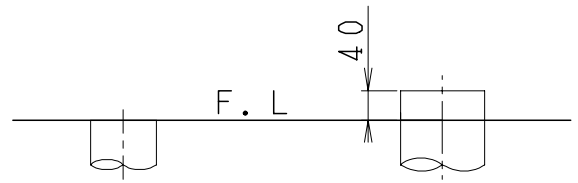

器具明細

品番	品名	個数
SC0840-SGB(C)	便器セット	1
SV1900-1E(Y)F	タンクセット	1
JCS552型	温水洗浄便座	1

- ・便器セットCの場合はヒーター仕様を示します。  
ヒーター便器の仕様(コード長さ1m)  
電源 AC100V 50/60Hz  
消費電力 23W
- ・タンクセットYの場合水抜方式を示します。  
(別途配管用水抜栓を設置してください)
- ・温水洗浄便座の仕様  
電源 AC100V 50/60Hz  
最大消費電力 560W
- ・温水洗浄便座はEN.DNタイプ共、外観・寸法が同じで便座機能が異なります。

VP75の場合  
床面カット

VU75、VU、VP100の場合  
床土40mmカット

製 図	写 図	検 図	承認	品名	品番	尺 度	1 / 10
間瀬		地名坊	古林	洋風タンク密結サイホン防露便器セット 樹脂製防露型手洗付密結ロータンクセット	SC0840-SGB(C) SV1900-1E(Y)F		
				ジャニス工業株式会社	図番	C 8 4 S V 2 2 0	
24・7・4							