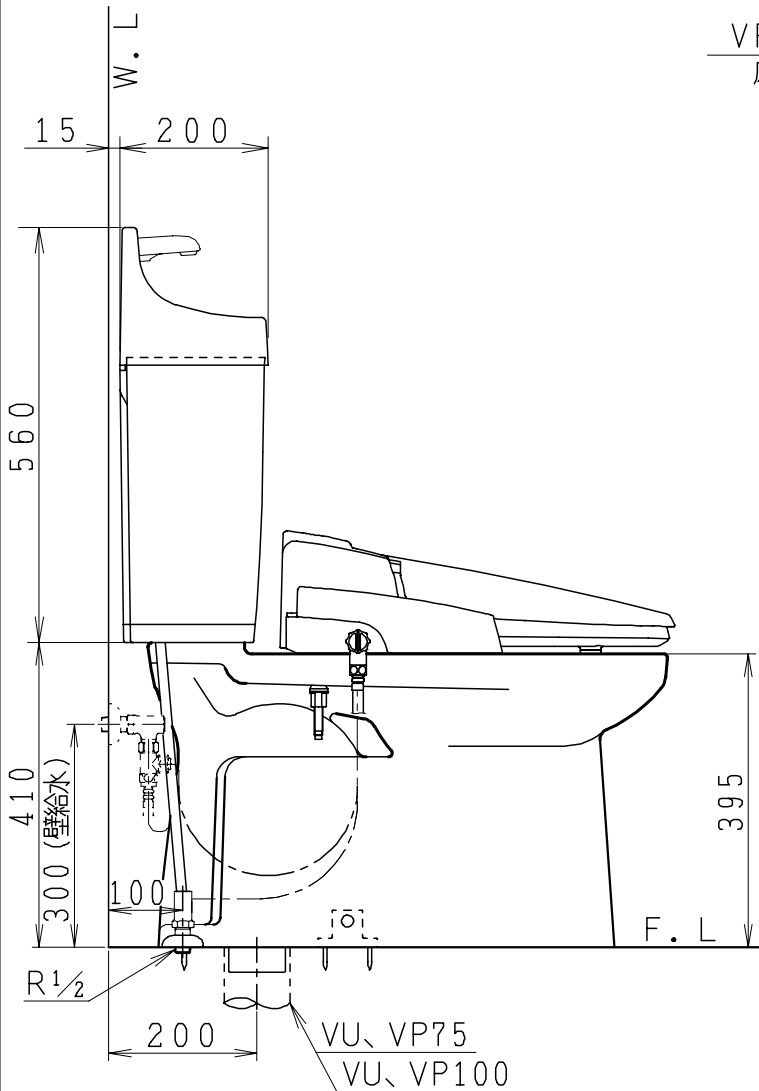

器具明細

品番	品名	個数
SC0840-SGB(C)	便器セット	1
SV1900-1E(Y)F	タンクセット	1
JCS552型	温水洗浄便座	1

- ・便器セットCの場合はヒーター仕様を示します。  
ヒーター便器の仕様(コード長さ1m)  
電源 AC100V 50/60Hz  
消費電力 23W
- ・タンクセットYの場合水抜方式を示します。  
(別途配管用水抜栓を設置してください)
- ・温水洗浄便座の仕様  
電源 AC100V 50/60Hz  
最大消費電力 560W
- ・温水洗浄便座はEN.DNタイプ共、外観・寸法が同じで便座機能が異なります。

VP75の場合  
床面カット

VU75、VU、VP100の場合  
床土40mmカット

製 図	写 図	検 図	承認	品名	品番	尺 度	1 / 10
間瀬		地名坊	古林	洋風タンク密結サイホン防露便器セット 樹脂製防露型手洗付密結ロータンクセット	SC0840-SGB(C) SV1900-1E(Y)F		
				ジャニス工業株式会社	図番	C 8 4 S V 2 2 0	
24・7・4							