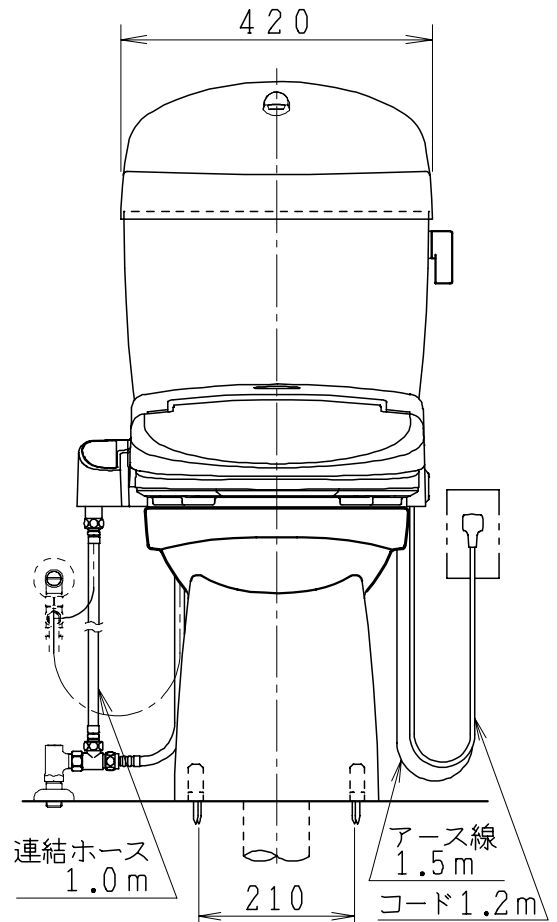

器具明細

品番	品名	個数
SC0840-SGB(C)	便器セット	1
SV1900-1E(Y)F	タンクセット	1
JCS552型	温水洗浄便座	1

- ・便器セットCの場合はヒーター仕様を示します。  
ヒーター便器の仕様(コード長さ1m)  
電源 AC100V 50/60Hz  
消費電力 23W
- ・タンクセットYの場合水抜方式を示します。  
(別途配管用水抜栓を設置してください)
- ・温水洗浄便座の仕様  
電源 AC100V 50/60Hz  
最大消費電力 560W
- ・温水洗浄便座はEN.DNタイプ共、外観・寸法が同じで便座機能が異なります。

VP75の場合  
床面カット

VU75、VU、VP100の場合  
床土40mmカット

製 図	写 図	検 図	承認	品名	品番	尺 度	1 / 10
間瀬		地名坊	古林	洋風タンク密結サイホン防露便器セット 樹脂製防露型手洗付密結ロータンクセット	SC0840-SGB(C) SV1900-1E(Y)F		
				ジャニス工業株式会社	図番	C 8 4 S V 2 2 0	
24・7・4							