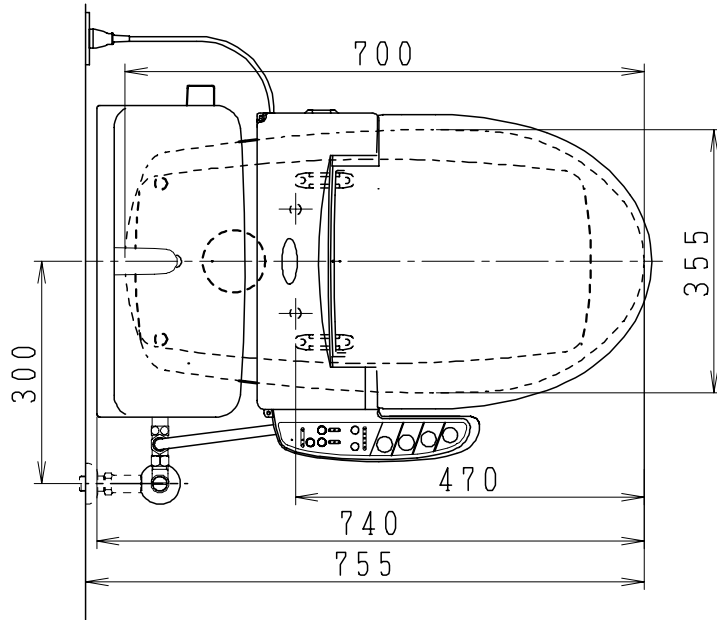

器具明細

品番	品名	個数
SC0840-SGB(C)	便器セット	1
SV1900-1E(Y)F	タンクセット	1
JCS552型	温水洗浄便座	1

- ・便器セットCの場合はヒーター仕様を示します。  
ヒーター便器の仕様(コード長さ1m)  
電源 AC100V 50/60Hz  
消費電力 23W
- ・タンクセットYの場合水抜方式を示します。  
(別途配管用水抜栓を設置してください)
- ・温水洗浄便座の仕様  
電源 AC100V 50/60Hz  
最大消費電力 560W
- ・温水洗浄便座はEN.DNタイプ共、外観・寸法が同じで便座機能が異なります。

VP75の場合  
床面カット

VU75、VU、VP100の場合  
床土40mmカット

製 図	写 図	検 図	承認	品名	品番	尺 度	1 / 10
間瀬		地名坊	古林	洋風タンク密結サイホン防露便器セット 樹脂製防露型手洗付密結ロータンクセット	SC0840-SGB(C) SV1900-1E(Y)F		
				ジャニス工業株式会社	図番	C 8 4 S V 2 2 0	
24・7・4							