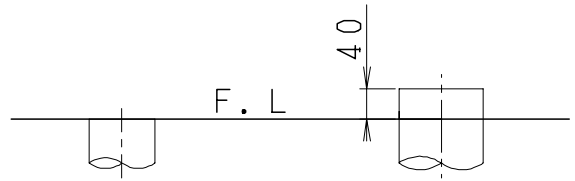

器具明細

品番	品名	個数
SC0840-SGB(C)	便器セット	1
SV1900-1E(Y)F	タンクセット	1
NC823WHL	前刃暖房便座	1

- ・便器セットCの場合はヒーター仕様を示します。
ヒーター便器の仕様(コード長さ1m)
電源 AC100V 50/60Hz
消費電力 23W
- ・タンクセットYの場合水抜方式を示します。
(別途配管用水抜栓を設置してください)
- ・前刃暖房便座の仕様
電源 AC100V 50/60Hz
最大消費電力 48W

VP75の場合
床面カット

VU75、VU、VP100の場合
床上40mmカット

製 図	写 図	検 図	承認	品名	品番	尺 度	1 / 10
間瀬			古林	洋風タンク密結サイホン防露便器セット 樹脂製防露型手洗付密結ロータンクセット	SC0840-SGB(C) SV1900-1E(Y)F		
				ジャニス工業株式会社	図番	C 8 4 S V 2 3 0	
24・7・4							