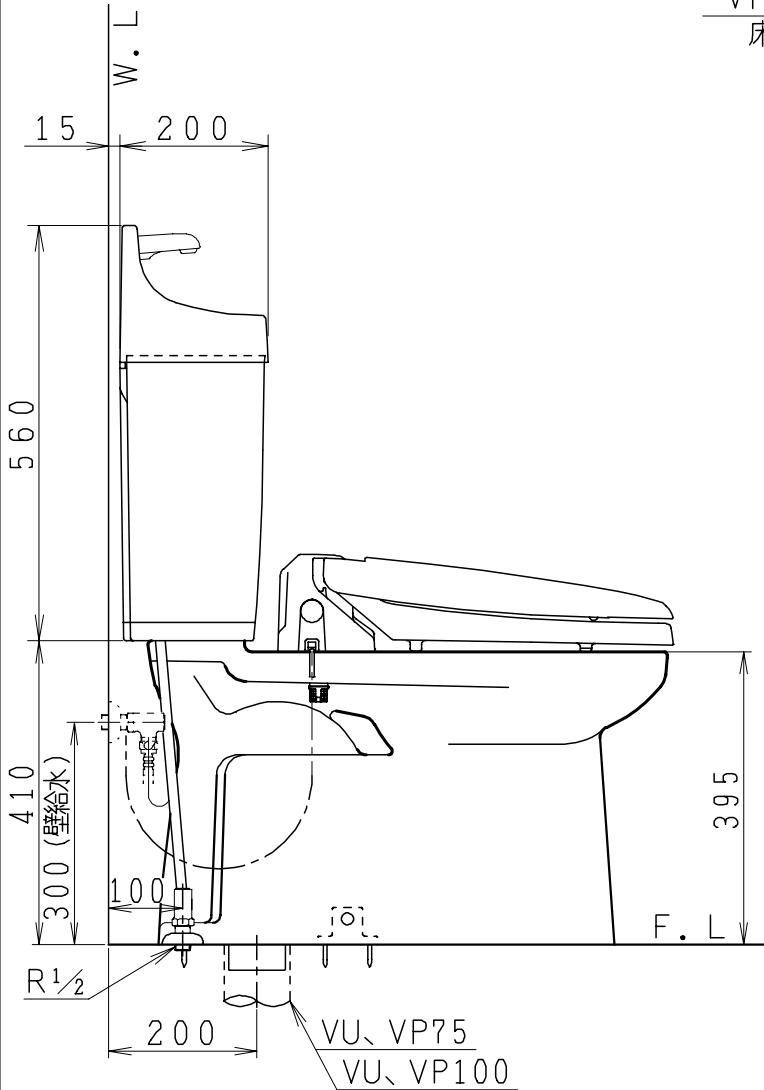

器具明細

品番	品名	個数
SC0840-SGB(C)	便器セット	1
SV1900-1E(Y)F	タンクセット	1
NC823WHL	前刃暖房便座	1

- ・便器セットCの場合はヒーター仕様を示します。
ヒーター便器の仕様(コード長さ1m)
電源 AC100V 50/60Hz
消費電力 23W
- ・タンクセットYの場合水抜方式を示します。
(別途配管用水抜栓を設置してください)
- ・前刃暖房便座の仕様
電源 AC100V 50/60Hz
最大消費電力 48W

VP75の場合
床面カット

VU75、VU、VP100の場合
床上40mmカット

製 図	写 図	検 図	承認	品名	品番	尺 度	1 / 10
間瀬			古林	洋風タンク密結サイホン防露便器セット 樹脂製防露型手洗付密結ロータンクセット	SC0840-SGB(C) SV1900-1E(Y)F		
				ジャニス工業株式会社	図番	C 8 4 S V 2 3 0	
24・7・4							