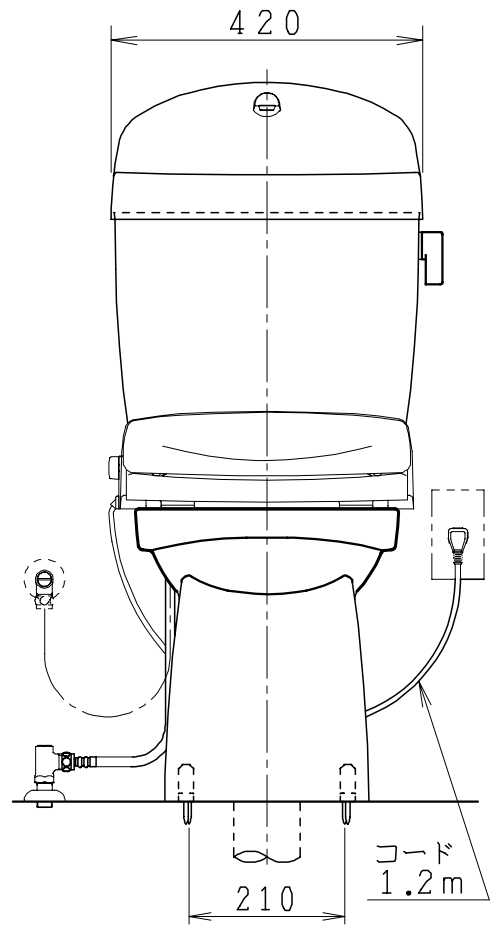

器具明細

品番	品名	個数
SC0840-SGB(C)	便器セット	1
SV1900-1E(Y)F	タンクセット	1
NC823WHL	前刃暖房便座	1

- ・便器セットCの場合はヒーター仕様を示します。
ヒーター便器の仕様(コード長さ1m)
電源 AC100V 50/60Hz
消費電力 23W
- ・タンクセットYの場合水抜方式を示します。
(別途配管用水抜栓を設置してください)
- ・前刃暖房便座の仕様
電源 AC100V 50/60Hz
最大消費電力 48W

VP75の場合
床面カット

VU75、VU、VP100の場合
床上40mmカット

製 図	写 図	検 図	承認	品名	品番	尺 度	1 / 10
間瀬			古林	洋風タンク密結サイホン防露便器セット 樹脂製防露型手洗付密結ロータンクセット	SC0840-SGB(C) SV1900-1E(Y)F		
				ジャニス工業株式会社	図番	C 8 4 S V 2 3 0	
24・7・4							