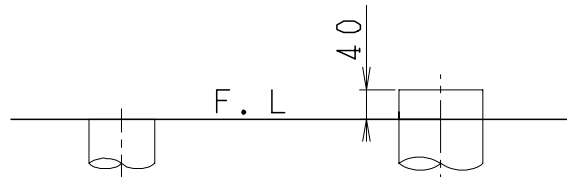

器具明細

品番	品名	個数
SC0840-SGB(C)	便器セット	1
SV1900-1E(Y)F	タンクセット	1
NC822W	前丸便座	1

- ・便器セットCの場合はヒーター仕様を示します。ヒーター便器の仕様(コード長さ1m)
- 電源 AC100V 50/60Hz
- 消費電力 23W
- ・タンクセットYの場合水抜方式を示します。(別途配管用水抜栓を設置してください)

VP75の場合
床面カット

VU75、VU、VP100の場合
床上40mmカット

製 図	写 図	検 図	承認	品名	品番	尺 度	1 / 10
間瀬		地名坊	古林	洋風タンク密結サイホン防露便器セット 樹脂製防露型手洗付密結ロータンクセット	SC0840-SGB(C) SV1900-1E(Y)F		
24・7・4				ジャニス工業株式会社		図番	C84SV240