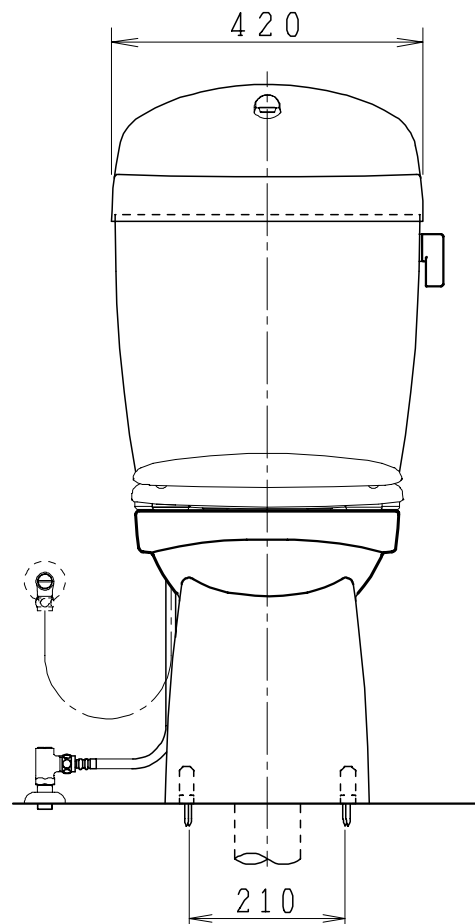

器具明細

品番	品名	個数
SC0840-SGB(C)	便器セット	1
SV1900-1E(Y)F	タンクセット	1
NC822W	前丸便座	1

- ・便器セットCの場合はヒーター仕様を示します。ヒーター便器の仕様(コード長さ1m)
- 電源 AC100V 50/60Hz
- 消費電力 23W
- ・タンクセットYの場合水抜方式を示します。(別途配管用水抜栓を設置してください)

VP75の場合
床面カット

VU75、VU、VP100の場合
床上40mmカット

製 図	写 図	検 図	承認	品名	品番	尺 度	1 / 10
間瀬		地名坊	古林	洋風タンク密結サイホン防露便器セット 樹脂製防露型手洗付密結ロータンクセット	SC0840-SGB(C) SV1900-1E(Y)F		
24・7・4				ジャニス工業株式会社		図番	C84SV240