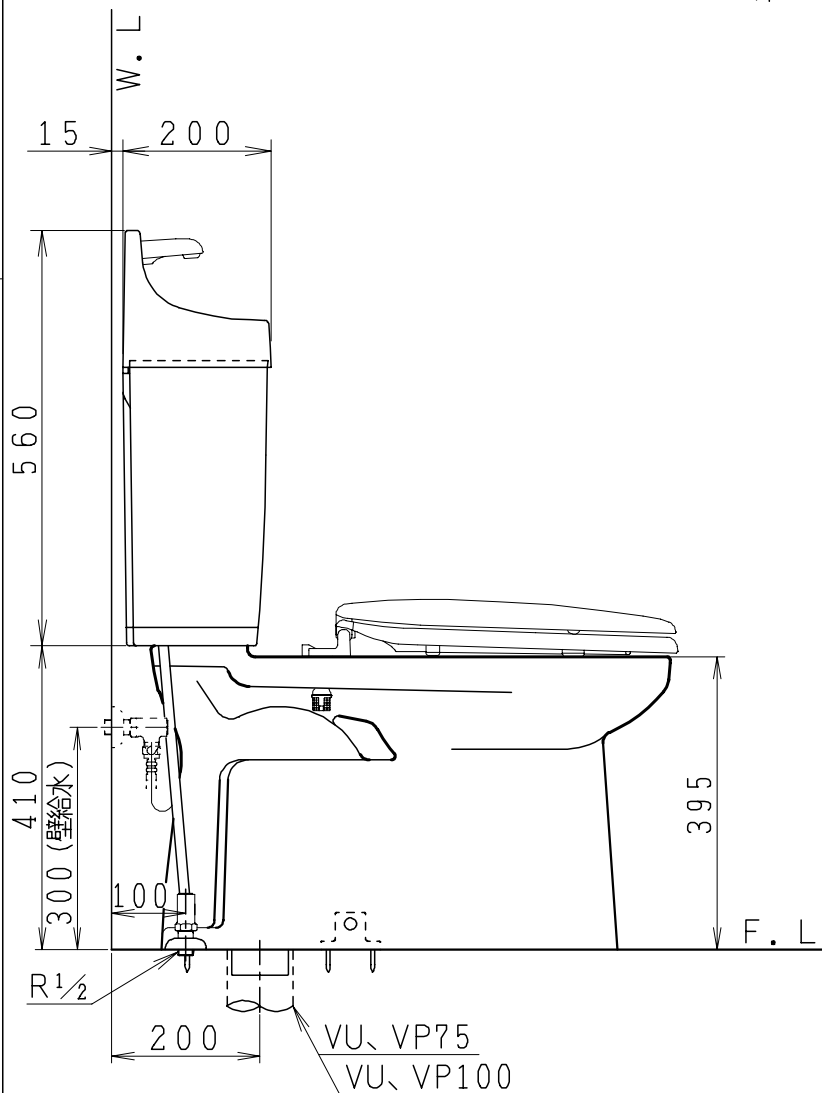

器具明細

品番	品名	個数
SC0840-SGB(C)	便器セット	1
SV1900-1E(Y)F	タンクセット	1
NC822W	前丸便座	1

- ・便器セットCの場合はヒーター仕様を示します。ヒーター便器の仕様(コード長さ1m)
- 電源 AC100V 50/60Hz
- 消費電力 23W
- ・タンクセットYの場合水抜方式を示します。(別途配管用水抜栓を設置してください)

VP75の場合
床面カット

VU75、VU、VP100の場合
床上40mmカット

製 図	写 図	検 図	承認	品名	品番	尺 度	1 / 10
間瀬		地名坊	古林	洋風タンク密結サイホン防露便器セット 樹脂製防露型手洗付密結ロータンクセット	SC0840-SGB(C) SV1900-1E(Y)F		
24・7・4				ジャニス工業株式会社		図番	C84SV240