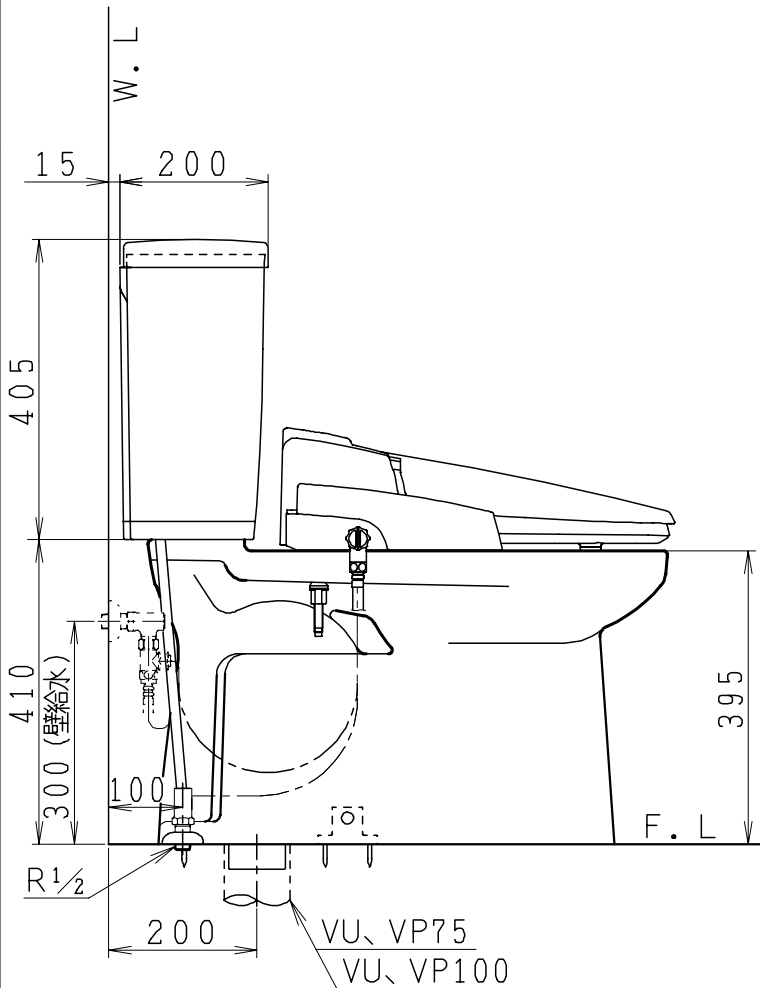

器具明細

品番	品名	個数
SC0840-SGB(C)	便器セット	1
SV1900-0E(Y)F	タンクセット	1
JCS552型	温水洗浄便座	1

- ・便器セットCの場合はヒーター仕様を示します。
ヒーター便器の仕様(コード長さ1m)
電源 AC100V 50/60Hz
消費電力 23W
- ・タンクセットYの場合水抜方式を示します。
(別途配管用水抜栓を設置してください)
- ・温水洗浄便座の仕様
電源 AC100V 50/60Hz
最大消費電力 560W
- ・温水洗浄便座はEN.DNタイプ共、外観・寸法が同じで便座機能が異なります。

VP75の場合
床面カット

VU75、VU、VP100の場合
床土40mmカット

製 図	写 図	検 図	承認	品名	品番	尺 度	1 / 10
間瀬		地名坊	古林	洋風タンク密結サイホン防露便器セット 樹脂製防露型手洗無密結ロータンクセット	SC0840-SGB(C) SV1900-0E(Y)F		
				ジャニス工業株式会社	図番	C 8 4 S V 2 7 0	
24・7・5							