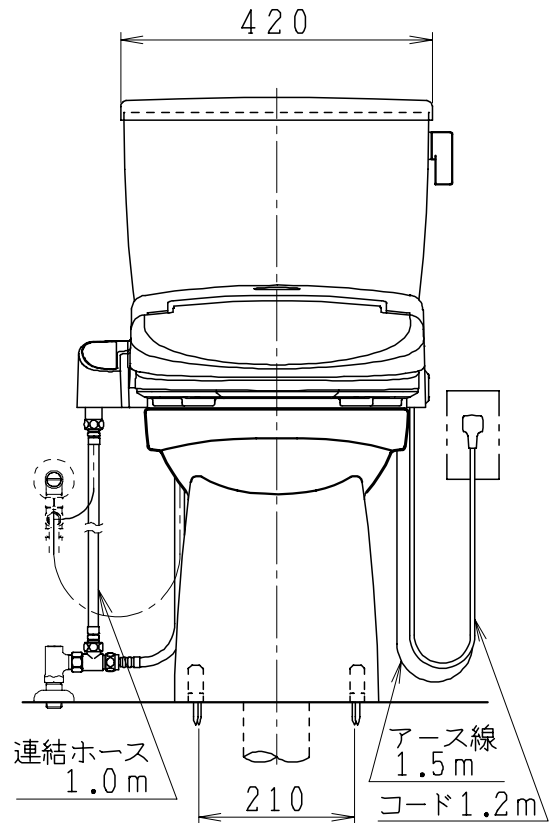

器具明細

品番	品名	個数
SC0840-SGB(C)	便器セット	1
SV1900-0E(Y)F	タンクセット	1
JCS552型	温水洗浄便座	1

- ・便器セットCの場合はヒーター仕様を示します。
ヒーター便器の仕様(コード長さ1m)
電源 AC100V 50/60Hz
消費電力 23W
- ・タンクセットYの場合水抜方式を示します。
(別途配管用水抜栓を設置してください)
- ・温水洗浄便座の仕様
電源 AC100V 50/60Hz
最大消費電力 560W
- ・温水洗浄便座はEN.DNタイプ共、外観・寸法が同じで便座機能が異なります。

VP75の場合
床面カット

VU75、VU、VP100の場合
床土40mmカット

製 図	写 図	検 図	承認	品名	品番	尺 度	1 / 10
間瀬		地名坊	古林	洋風タンク密結サイホン防露便器セット 樹脂製防露型手洗無密結ロータンクセット	SC0840-SGB(C) SV1900-0E(Y)F		
				ジャニス工業株式会社	図番	C 8 4 S V 2 7 0	
24・7・5							