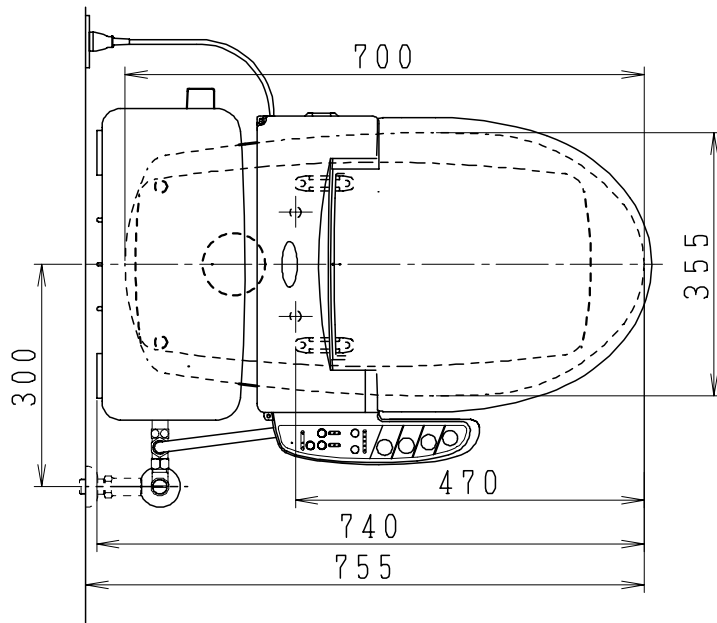

器具明細

品番	品名	個数
SC0840-SGB(C)	便器セット	1
SV1900-0E(Y)F	タンクセット	1
JCS552型	温水洗浄便座	1

- ・便器セットCの場合はヒーター仕様を示します。
ヒーター便器の仕様(コード長さ1m)
電源 AC100V 50/60Hz
消費電力 23W
- ・タンクセットYの場合水抜方式を示します。
(別途配管用水抜栓を設置してください)
- ・温水洗浄便座の仕様
電源 AC100V 50/60Hz
最大消費電力 560W
- ・温水洗浄便座はEN.DNタイプ共、外観・寸法が同じで便座機能が異なります。

VP75の場合
床面カット

VU75、VU、VP100の場合
床土40mmカット

製 図	写 図	検 図	承認	品名	品番	尺 度	1 / 10
間瀬		地名坊	古林	洋風タンク密結サイホン防露便器セット 樹脂製防露型手洗無密結ロータンクセット	SC0840-SGB(C) SV1900-0E(Y)F		
				ジャニス工業株式会社	図番	C 8 4 S V 2 7 0	
24・7・5							