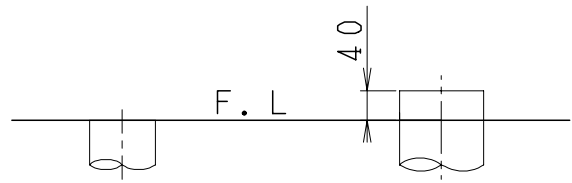

器具明細

品番	品名	個数
SC0840-SGB(C)	便器セット	1
SV1900-0E(Y)F	タンクセット	1
JCS552型	温水洗浄便座	1

- ・便器セットCの場合はヒーター仕様を示します。
ヒーター便器の仕様(コード長さ1m)
電源 AC100V 50/60Hz
消費電力 23W
- ・タンクセットYの場合水抜方式を示します。
(別途配管用水抜栓を設置してください)
- ・温水洗浄便座の仕様
電源 AC100V 50/60Hz
最大消費電力 560W
- ・温水洗浄便座はEN.DNタイプ共、外観・寸法が同じで便座機能が異なります。

VP75の場合
床面カット

VU75、VU、VP100の場合
床土40mmカット

製 図	写 図	検 図	承認	品名	品番	尺 度	1 / 10
間瀬		地名坊	古林	洋風タンク密結サイホン防露便器セット 樹脂製防露型手洗無密結ロータンクセット	SC0840-SGB(C) SV1900-0E(Y)F		
				ジャニス工業株式会社	図番	C 8 4 S V 2 7 0	
24・7・5							