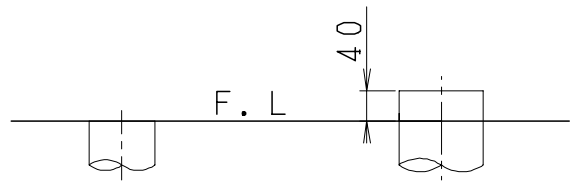

器具明細

品番	品名	個数
SC0840-SGB(C)	便器セット	1
SV1900-0E(Y)F	タンクセット	1
NC823WHL	前刃暖房便座	1

- ・便器セットCの場合はヒーター仕様を示します。  
ヒーター便器の仕様(コード長さ1m)  
電源 AC100V 50/60Hz  
消費電力 23W
- ・タンクセットYの場合水抜方式を示します。  
(別途配管用水抜栓を設置してください)
- ・前刃暖房便座の仕様  
電源 AC100V 50/60Hz  
最大消費電力 48W

VP75の場合  
床面カット

VU75、VU、VP100の場合  
床上40mmカット

製 図	写 図	検 図	承認	品名	品番	尺 度	1 / 10
間瀬			古林	洋風タンク密結サイホン防露便器セット 樹脂製防露型手洗無密結ロータンクセット	SC0840-SGB(C) SV1900-0E(Y)F		
24・7・5				ジャニス工業株式会社		図番	C 8 4 S V 2 8 0