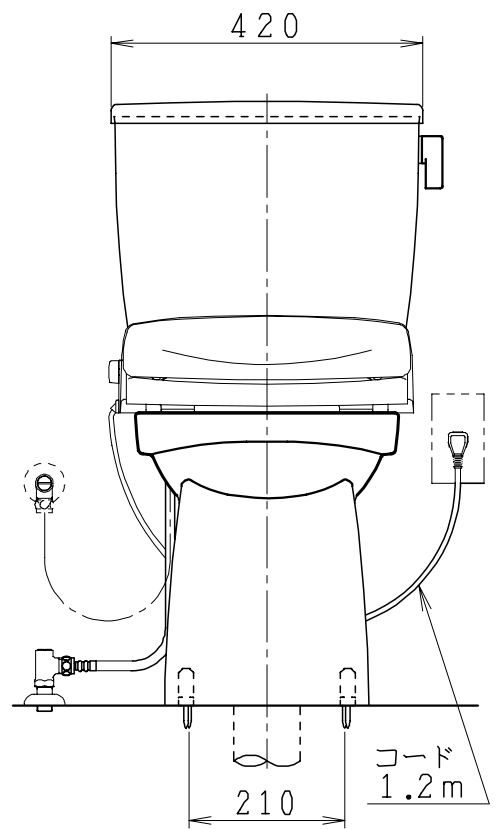

器具明細

品番	品名	個数
SC0840-SGB(C)	便器セット	1
SV1900-0E(Y)F	タンクセット	1
NC823WHL	前刃暖房便座	1

- ・便器セットCの場合はヒーター仕様を示します。  
ヒーター便器の仕様(コード長さ1m)  
電源 AC100V 50/60Hz  
消費電力 23W
- ・タンクセットYの場合水抜方式を示します。  
(別途配管用水抜栓を設置してください)
- ・前刃暖房便座の仕様  
電源 AC100V 50/60Hz  
最大消費電力 48W

VP75の場合  
床面カット

VU75、VU、VP100の場合  
床上40mmカット

製 図	写 図	検 図	承認	品名	品番	尺 度	1 / 10
間瀬			古林	洋風タンク密結サイホン防露便器セット 樹脂製防露型手洗無密結ロータンクセット	SC0840-SGB(C) SV1900-0E(Y)F		
24・7・5				ジャニス工業株式会社		図番	C 8 4 S V 2 8 0