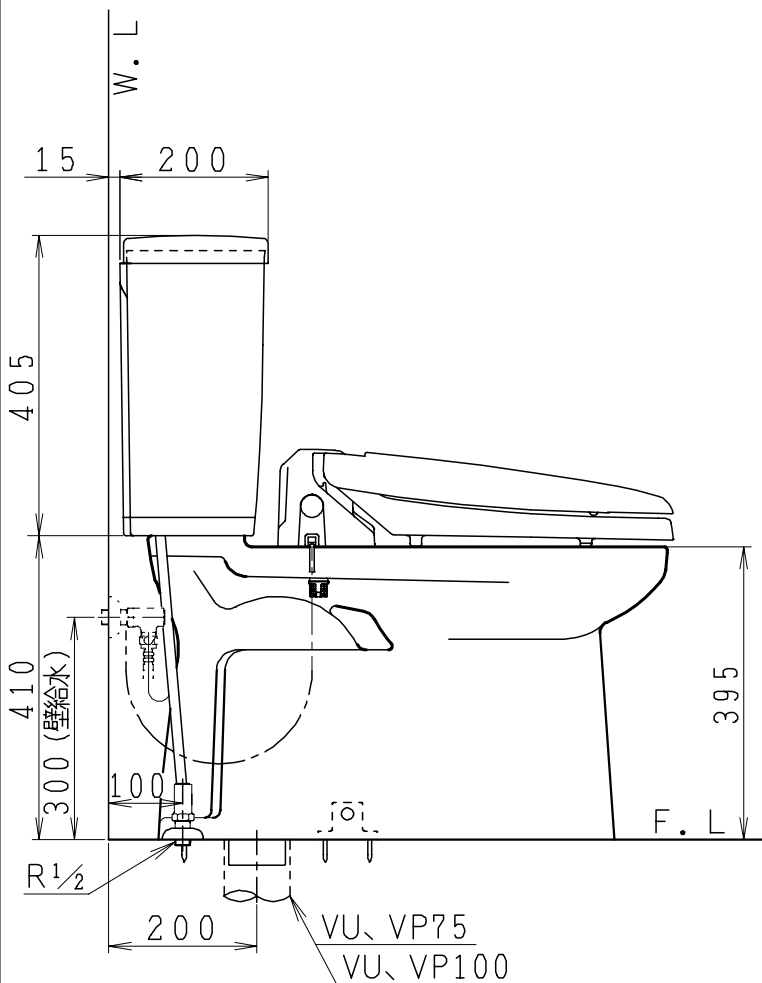

器具明細

品番	品名	個数
SC0840-SGB(C)	便器セット	1
SV1900-0E(Y)F	タンクセット	1
NC823WHL	前刃暖房便座	1

- ・便器セットCの場合はヒーター仕様を示します。  
ヒーター便器の仕様(コード長さ1m)  
電源 AC100V 50/60Hz  
消費電力 23W
- ・タンクセットYの場合水抜方式を示します。  
(別途配管用水抜栓を設置してください)
- ・前刃暖房便座の仕様  
電源 AC100V 50/60Hz  
最大消費電力 48W

VP75の場合  
床面カット

VU75、VU、VP100の場合  
床上40mmカット

製 図	写 図	検 図	承認	品名	品番	尺 度	1 / 10
間瀬			古林	洋風タンク密結サイホン防露便器セット 樹脂製防露型手洗無密結ロータンクセット	SC0840-SGB(C) SV1900-0E(Y)F		
24・7・5				ジャニス工業株式会社		図番	C 8 4 S V 2 8 0