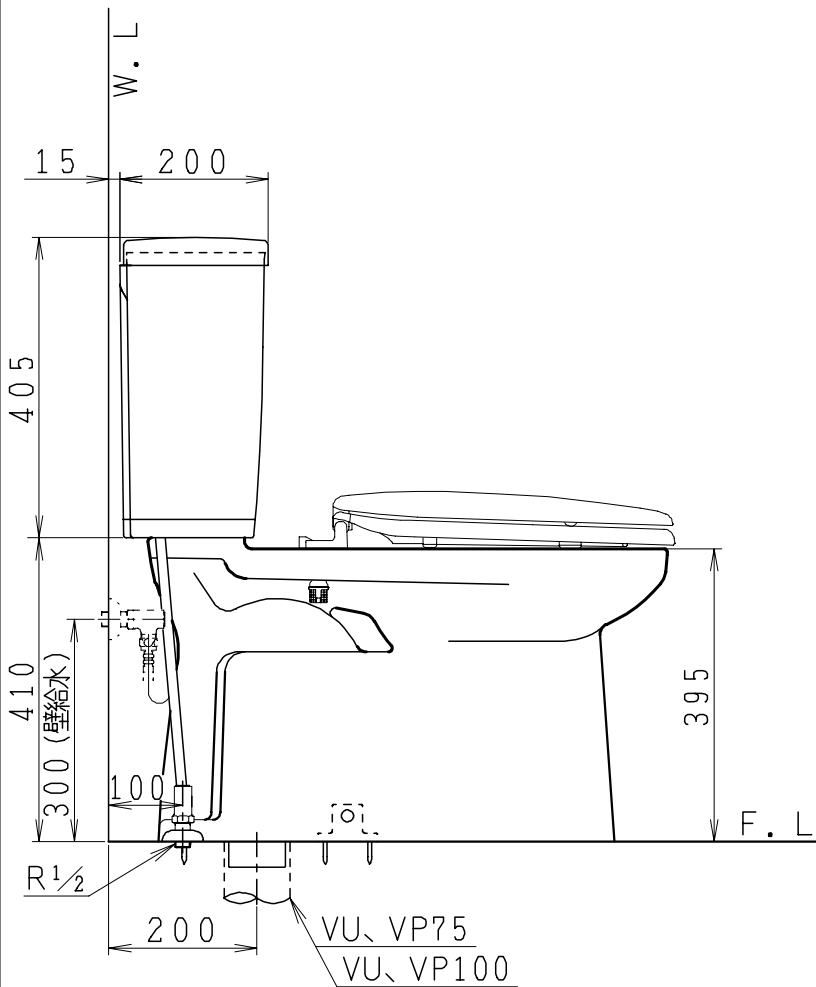

器具明細

品番	品名	個数
SC0840-SGB(C)	便器セット	1
SV1900-0E(Y)F	タンクセット	1
NC822W	前丸便座	1

- ・便器セットCの場合はヒーター仕様を示します。  
ヒーター便器の仕様(コード長さ1m)  
電源 AC100V 50/60Hz  
消費電力 23W
- ・タンクセットYの場合水抜方式を示します。  
(別途配管用水抜栓を設置してください)

VP75の場合  
床面カット

VU75、VU、VP100の場合  
床上40mmカット

製 図	写 図	検 図	承認	品 名	品 番	尺 度	1 / 10
間瀬		地名坊	古林	洋風タンク密結サイホン防露便器セット 樹脂製防露型手洗無密結ロータンクセット	SC0840-SGB(C) SV1900-0E(Y)F		
				ジャニス工業株式会社	図 番	C 8 4 S V 2 9 0	
24・7・5							