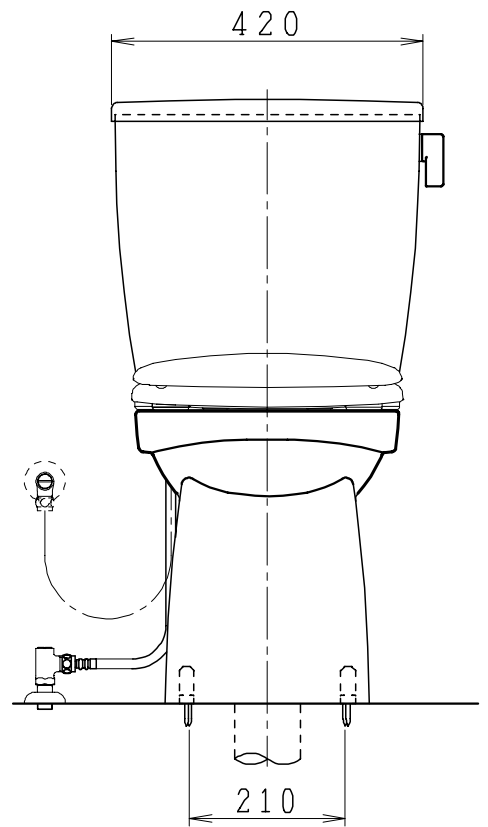

器具明細

品番	品名	個数
SC0840-SGB(C)	便器セット	1
SV1900-0E(Y)F	タンクセット	1
NC822W	前丸便座	1

- ・便器セットCの場合はヒーター仕様を示します。  
ヒーター便器の仕様(コード長さ1m)  
電源 AC100V 50/60Hz  
消費電力 23W
- ・タンクセットYの場合水抜方式を示します。  
(別途配管用水抜栓を設置してください)

VP75の場合  
床面カット

VU75、VU、VP100の場合  
床上40mmカット

製 図	写 図	検 図	承認	品 名	品 番	尺 度	1 / 10
間瀬		地名坊	古林	洋風タンク密結サイホン防露便器セット 樹脂製防露型手洗無密結ロータンクセット	SC0840-SGB(C) SV1900-0E(Y)F		
				ジャニス工業株式会社	図 番	C 8 4 S V 2 9 0	
24・7・5							