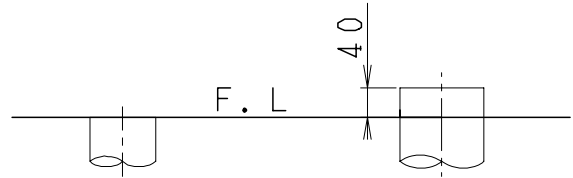

器具明細

品番	品名	個数
SC0840-SGB(C)	便器セット	1
SV1900-0E(Y)F	タンクセット	1
NC822W	前丸便座	1

- ・便器セットCの場合はヒーター仕様を示します。  
ヒーター便器の仕様(コード長さ1m)  
電源 AC100V 50/60Hz  
消費電力 23W
- ・タンクセットYの場合水抜方式を示します。  
(別途配管用水抜栓を設置してください)

VP75の場合  
床面カット

VU75、VU、VP100の場合  
床上40mmカット

製 図	写 図	検 図	承認	品 名	品 番	尺 度	1 / 10
間瀬		地名坊	古林	洋風タンク密結サイホン防露便器セット 樹脂製防露型手洗無密結ロータンクセット	SC0840-SGB(C) SV1900-0E(Y)F		
				ジャニス工業株式会社	図 番	C 8 4 S V 2 9 0	
24・7・5							