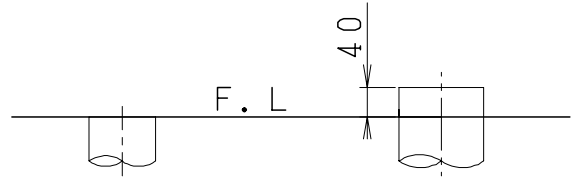

器具明細

品番	品名	個数
SC0840-SGB(C)	便器セット	1
SV1900-1E(Y)F	タンクセット	1
JCS-850DRN	温水洗浄便座	1

- ・便器セットCの場合はヒーター仕様を示します。ヒーター便器の仕様(コード長さ1m)
電源 AC100V 50/60Hz
消費電力 23W
- ・温水洗浄便座の仕様
電源 AC100V 50/60Hz
最大消費電力 1055W
- ・タンクセットYの場合水抜方式を示します。(別途配管用水抜栓を設置してください)

VP75の場合
床面カット

VU75、VU、VP100の場合
床上40mmカット

リモコン

リモコンは信号の届く位置に設置してください

製 図	写 図	検 図	承認	品名	品番	尺 度	1 / 10
間瀬		地名坊	古林	洋風タンク密結サイホン防露便器セット 樹脂製防露型手洗付密結ロータンクセット	SC0840-SGB(C) SV1900-1E(Y)F		
				ジャニス工業株式会社	図番	C 8 4 S V 3 2 0	
24・10・17							