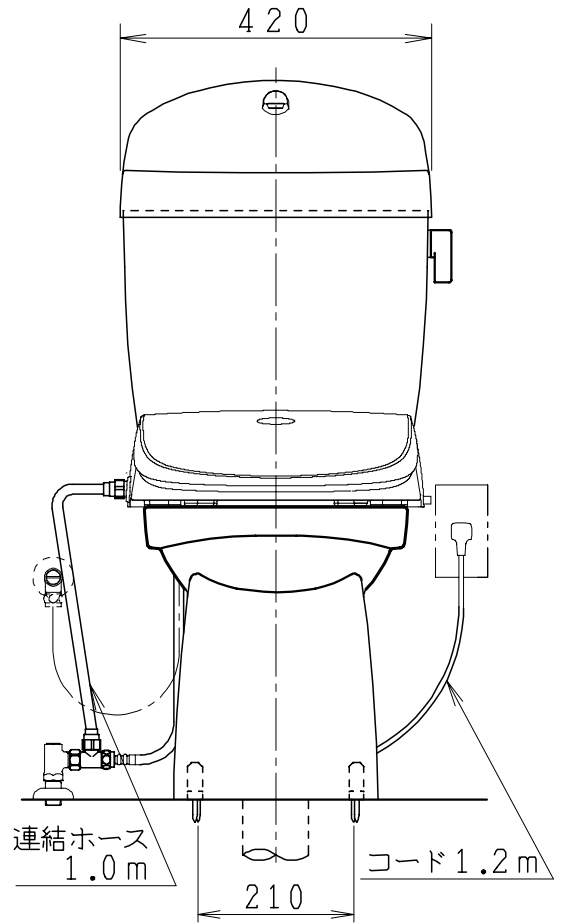

器具明細

品番	品名	個数
SC0840-SGB(C)	便器セット	1
SV1900-1E(Y)F	タンクセット	1
JCS-850DRN	温水洗浄便座	1

- ・便器セットCの場合はヒーター仕様を示します。ヒーター便器の仕様(コード長さ1m)
電源 AC100V 50/60Hz
消費電力 23W
- ・温水洗浄便座の仕様
電源 AC100V 50/60Hz
最大消費電力 1055W
- ・タンクセットYの場合水抜方式を示します。(別途配管用水抜栓を設置してください)

VP75の場合
床面カット

VU75、VU、VP100の場合
床上40mmカット

リモコン

リモコンは信号の届く位置に設置してください

製 図	写 図	検 図	承認	品名	品番	尺 度	1 / 10
間瀬		地名坊	古林	洋風タンク密結サイホン防露便器セット 樹脂製防露型手洗付密結ロータンクセット	SC0840-SGB(C) SV1900-1E(Y)F		
				ジャニス工業株式会社	図番	C 8 4 S V 3 2 0	
24・10・17							