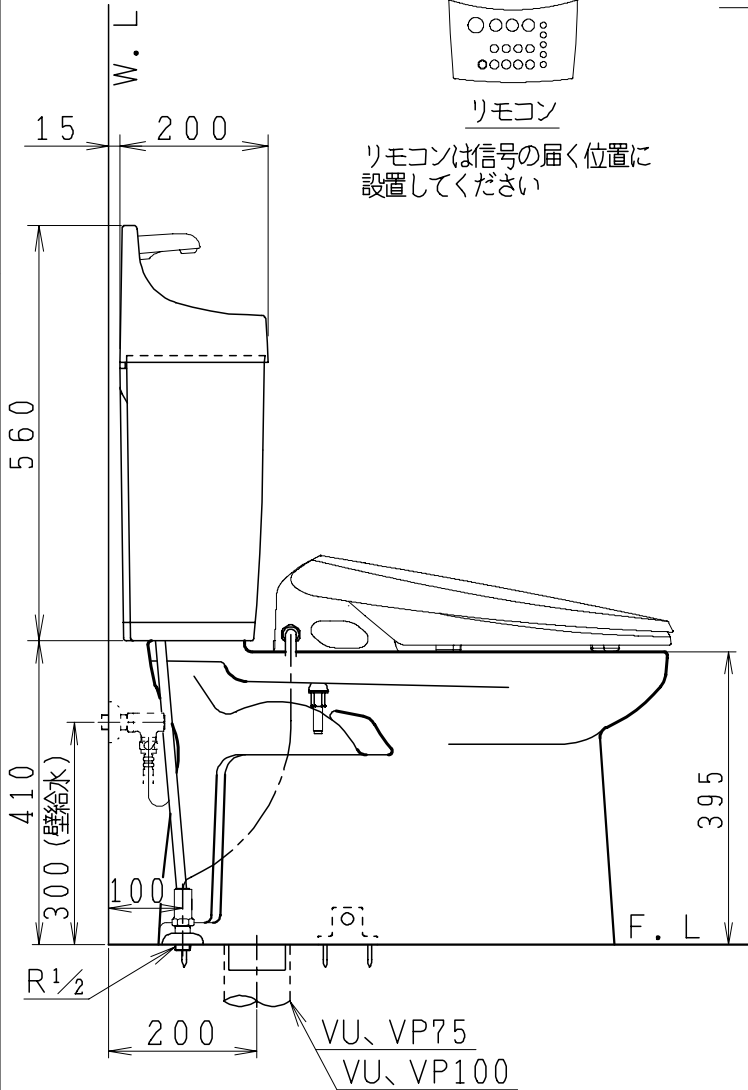

器具明細

品番	品名	個数
SC0840-SGB(C)	便器セット	1
SV1900-1E(Y)F	タンクセット	1
JCS-850DRN	温水洗浄便座	1

- ・便器セットCの場合はヒーター仕様を示します。ヒーター便器の仕様(コード長さ1m)
電源 AC100V 50/60Hz
消費電力 23W
- ・温水洗浄便座の仕様
電源 AC100V 50/60Hz
最大消費電力 1055W
- ・タンクセットYの場合水抜方式を示します。(別途配管用水抜栓を設置してください)

VP75の場合
床面カット

VU75、VU、VP100の場合
床上40mmカット

リモコン

リモコンは信号の届く位置に設置してください

製 図	写 図	検 図	承認	品名	品番	尺 度	1 / 10
間瀬		地名坊	古林	洋風タンク密結サイホン防露便器セット 樹脂製防露型手洗付密結ロータンクセット	SC0840-SGB(C) SV1900-1E(Y)F		
				ジャニス工業株式会社	図番	C 8 4 S V 3 2 0	
24・10・17							