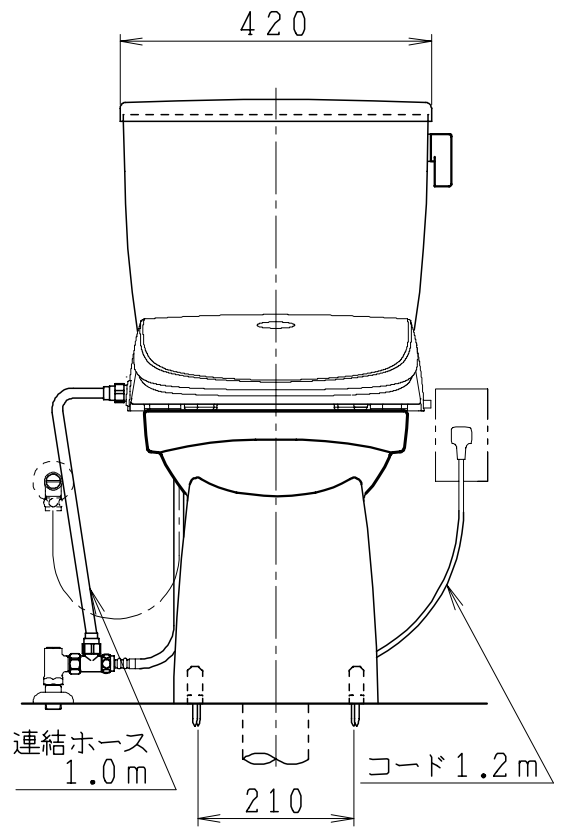

器具明細

品番	品名	個数
SC0840-SGB(C)	便器セット	1
SV1900-0E(Y)F	タンクセット	1
JCS-850DRN	温水洗浄便座	1

- ・便器セットCの場合はヒーター仕様を示します。
ヒーター便器の仕様(コード長さ1m)
電源 AC100V 50/60Hz
消費電力 23W
- ・温水洗浄便座の仕様
電源 AC100V 50/60Hz
最大消費電力 1055W
- ・タンクセットYの場合水抜方式を示します。
(別途配管用水抜栓を設置してください)

VP75の場合
床面カット

VU75、VU、VP100の場合
床上40mmカット

リモコン

リモコンは信号の届く位置に
設置してください

製 図	写 図	検 図	承認	品名	品番	尺 度	1 / 10
間瀬		地名坊	古林	洋風タンク密結サイホン防露便器セット 樹脂製防露型手洗無密結ロータンクセット	SC0840-SGB(C) SV1900-0E(Y)F		
				ジャニス工業株式会社	図番	C 8 4 S V 3 3 0	
24・10・18							