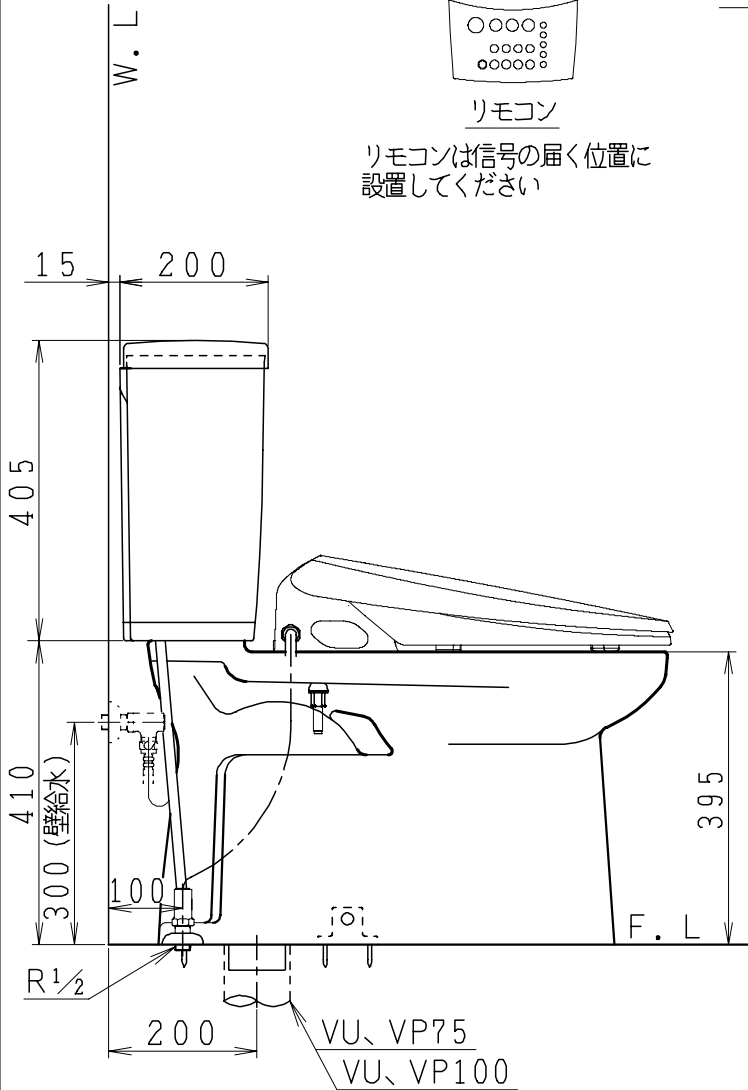

器具明細

品番	品名	個数
SC0840-SGB(C)	便器セット	1
SV1900-0E(Y)F	タンクセット	1
JCS-850DRN	温水洗浄便座	1

- ・便器セットCの場合はヒーター仕様を示します。
ヒーター便器の仕様(コード長さ1m)
電源 AC100V 50/60Hz
消費電力 23W
- ・温水洗浄便座の仕様
電源 AC100V 50/60Hz
最大消費電力 1055W
- ・タンクセットYの場合水抜方式を示します。
(別途配管用水抜栓を設置してください)

VP75の場合
床面カット

VU75、VU、VP100の場合
床上40mmカット

リモコン

リモコンは信号の届く位置に
設置してください

製 図	写 図	検 図	承認	品名	品番	尺 度	1 / 10
間瀬		地名坊	古林	洋風タンク密結サイホン防露便器セット 樹脂製防露型手洗無密結ロータンクセット	SC0840-SGB(C) SV1900-0E(Y)F		
				ジャニス工業株式会社	図番	C 8 4 S V 3 3 0	
24・10・18							