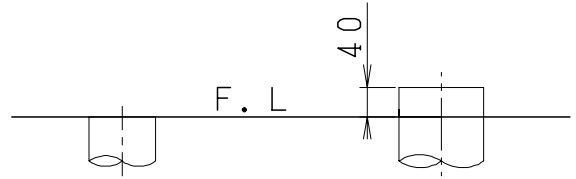

器具明細

品番	品名	個数
SC0840-SGB(C)	便器セット	1
SV1900-0E(Y)F	タンクセット	1
JCS-850DRN	温水洗浄便座	1

- ・便器セットCの場合はヒーター仕様を示します。
ヒーター便器の仕様(コード長さ1m)
電源 AC100V 50/60Hz
消費電力 23W
- ・温水洗浄便座の仕様
電源 AC100V 50/60Hz
最大消費電力 1055W
- ・タンクセットYの場合水抜方式を示します。
(別途配管用水抜栓を設置してください)

VP75の場合
床面カット

VU75、VU、VP100の場合
床上40mmカット

リモコン

リモコンは信号の届く位置に
設置してください

製 図	写 図	検 図	承認	品名	品番	尺 度	1 / 10
間瀬		地名坊	古林	洋風タンク密結サイホン防露便器セット 樹脂製防露型手洗無密結ロータンクセット	SC0840-SGB(C) SV1900-0E(Y)F		
				ジャニス工業株式会社	図番	C 8 4 S V 3 3 0	
24・10・18							