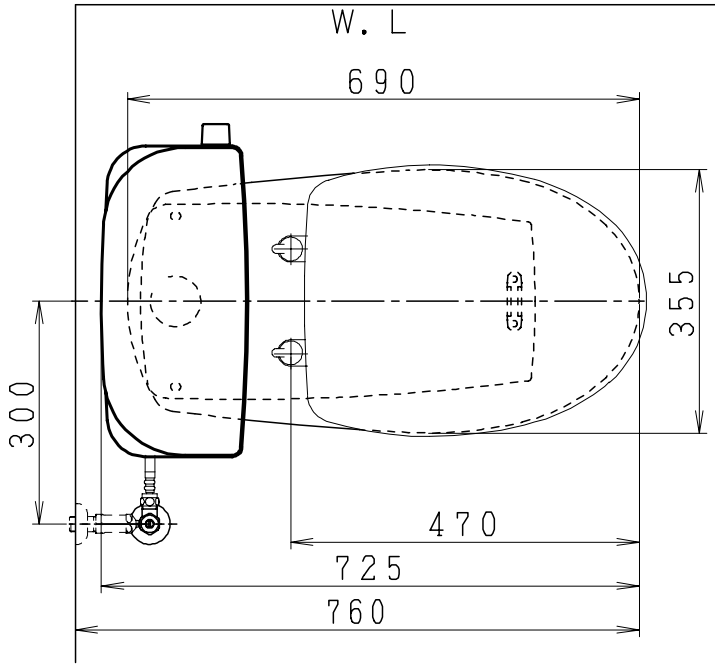

器具明細

品番	品名	個数
SC87PAG-BT (CT) Z#	便器セット	1
ST79U-0AE (Y) 0EB#	タンクセット	1
NC822W	前丸便座	1

- ・便器セットCTの場合はヒーター仕様
ヒーター便器の仕様 (CT・コード長さ1m)
電源 AC100V 50/60Hz
消費電力 20.5W
- ・タンクセットYの場合水抜方式を示します。
(別途配管用水抜栓を設置してください)

製図	写図	検図	承認	品名	品番	尺
間瀬		鈴木	古林	洋風タンク密結上排水サイホン防露便器セット 防露型手洗無密結ロータンク	SC87PAG-BT (CT) Z# ST79U-0AE (Y) 0EB#	1 / 10
22・4・26				ジャニス工業株式会社	図番	C87AT140