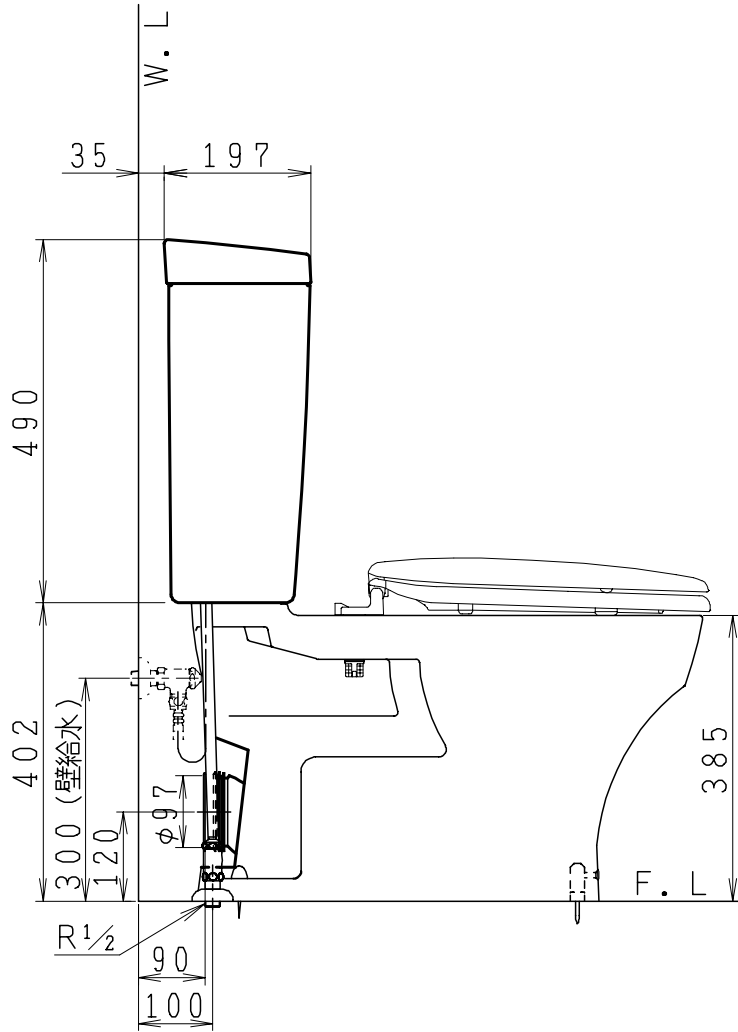

器具明細

品番	品名	個数
SC87PAG-BT (CT) Z#	便器セット	1
ST79U-0AE (Y) 0EB#	タンクセット	1
NC822W	前丸便座	1

- ・便器セットCTの場合はヒーター仕様
ヒーター便器の仕様 (CT・コード長さ1m)
電源 AC100V 50/60Hz
消費電力 20.5W
- ・タンクセットYの場合水抜方式を示します。
(別途配管用水抜栓を設置してください)

製図	写図	検図	承認	品名	品番	尺
間瀬		鈴木	古林	洋風タンク密結上排水サイホン防露便器セット 防露型手洗無密結ロータンク	SC87PAG-BT (CT) Z# ST79U-0AE (Y) 0EB#	1 / 10
22・4・26				ジャニス工業株式会社	図番	C87AT140