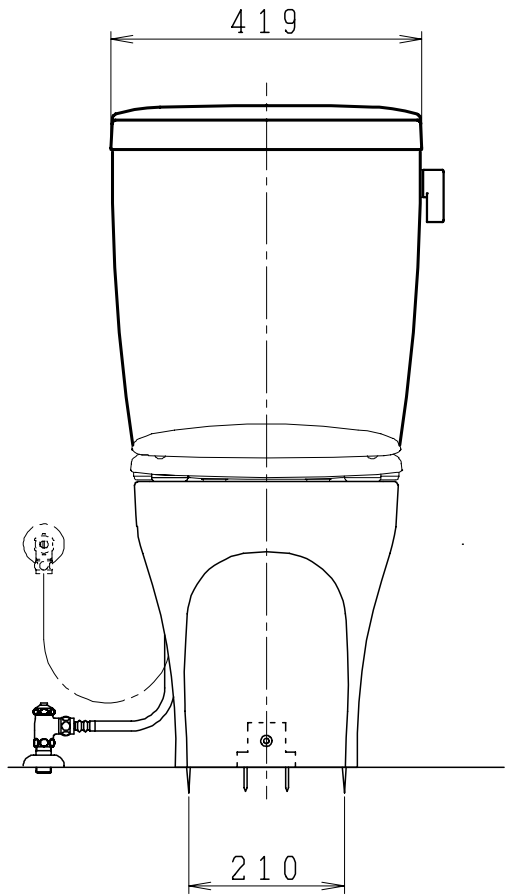

器具明細

品番	品名	個数
SC87PAG-BT (CT) Z#	便器セット	1
ST79U-0AE (Y) 0EB#	タンクセット	1
NC822W	前丸便座	1

- ・便器セットCTの場合はヒーター仕様
ヒーター便器の仕様 (CT・コード長さ1m)
電源 AC100V 50/60Hz
消費電力 20.5W
- ・タンクセットYの場合水抜方式を示します。
(別途配管用水抜栓を設置してください)

製図	写図	検図	承認	品名	品番	尺
間瀬		鈴木	古林	洋風タンク密結上排水サイホン防露便器セット 防露型手洗無密結ロータンク	SC87PAG-BT (CT) Z# ST79U-0AE (Y) 0EB#	1 / 10
22・4・26				ジャニス工業株式会社	図番	C87AT140