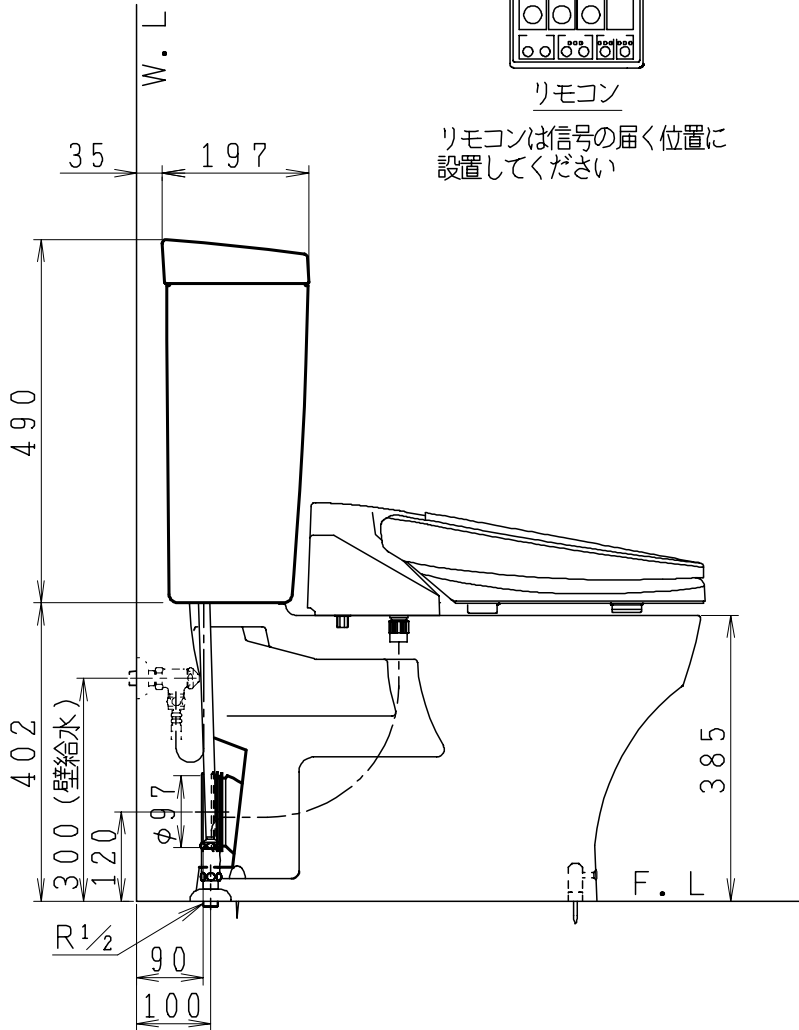

器具明細

品番	品名	個数
SC0870-AGB(C)	便器セット	1
ST0790-0E(Y)E	タンクセット	1
SCS-J200D	温水洗浄便座	1

- ・便器セットCの場合はヒーター仕様
ヒーター便器の仕様(コード長さ1m)
電源 AC100V 50/60Hz
消費電力 23W
- ・タンクセットYの場合水抜方式を示します。
(別途配管用水抜栓を設置してください)
- ・温水洗浄便座の仕様
電源 AC100V 50/60Hz
最大消費電力 667W

リモコン

リモコンは信号の届く位置に
設置してください

製 図	写 図	検 図	承認	品名	品番	尺 度	1 / 10
間瀬			古林	洋風タンク密結床排水サイホン防露便器セット 防露型手洗無密結ロータンク	SC0870-AGB(C) ST0790-0E(Y)E		
24・4・23				ジャニス工業株式会社	図番	C 8 7 A T 2 3 0	