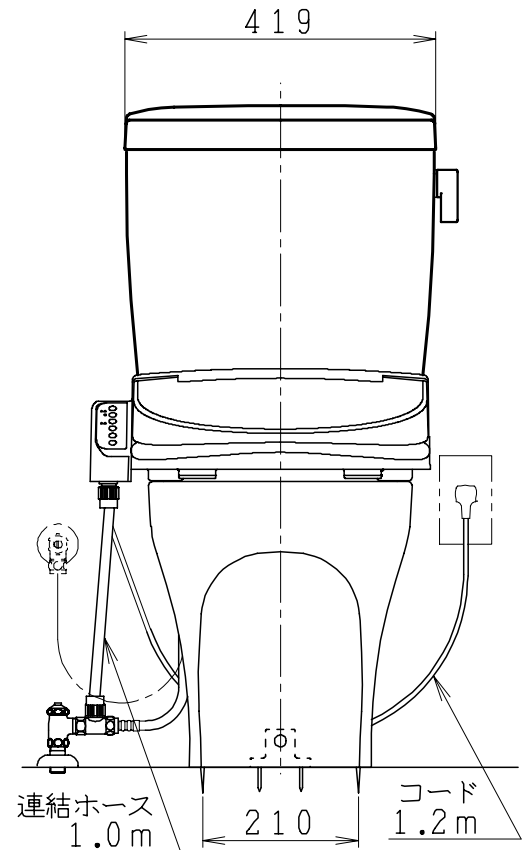

器具明細

品番	品名	個数
SC0870-AGB(C)	便器セット	1
ST0790-0E(Y)E	タンクセット	1
SCS-J200D	温水洗浄便座	1

- ・便器セットCの場合はヒーター仕様
ヒーター便器の仕様(コード長さ1m)
電源 AC100V 50/60Hz
消費電力 23W
- ・タンクセットYの場合水抜方式を示します。
(別途配管用水抜栓を設置してください)
- ・温水洗浄便座の仕様
電源 AC100V 50/60Hz
最大消費電力 667W

リモコン

リモコンは信号の届く位置に
設置してください

製 図	写 図	検 図	承認	品名	品番	尺 度	1 / 10
間瀬			古林	洋風タンク密結床排水サイホン防露便器セット 防露型手洗無密結ロータンク	SC0870-AGB(C) ST0790-0E(Y)E		
24・4・23				ジャニス工業株式会社	図番	C 8 7 A T 2 3 0	