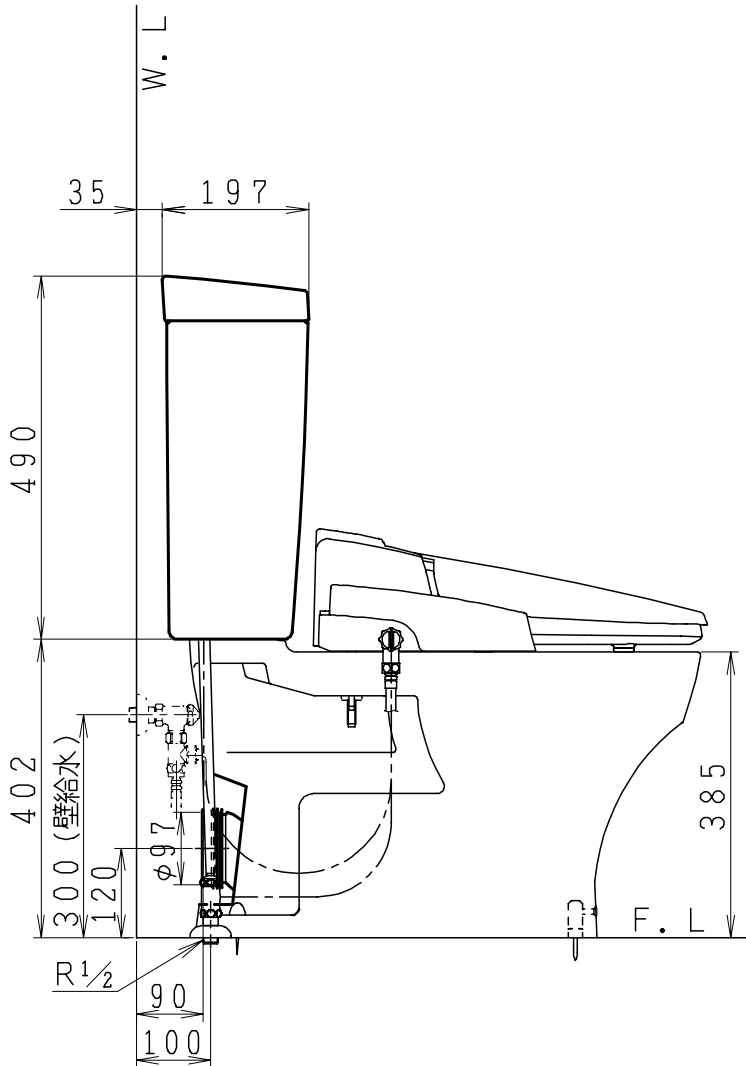

器具明細

品番	品名	個数
SC0870-AGB(C)	便器セット	1
ST0790-0E(Y)E	タンクセット	1
JCS552型	温水洗浄便座	1

- ・便器セットCの場合はヒーター仕様
ヒーター便器の仕様(コード長さ1m)
電源 AC100V 50/60Hz
消費電力 23W
- ・タンクセットYの場合水抜方式を示します。
(別途配管用水抜栓を設置してください)
- ・温水洗浄便座の仕様
電源 AC100V 50/60Hz
最大消費電力 560W
- ・温水洗浄便座はEN・DNタイプ共、外観・寸法が同じで便座機能が異なります。

製 図	写 図	検 図	承認	品名	品番	尺 度
間瀬			古林	洋風タンク密結上排水サイホン防露便器セット 防露型手洗無密結ロータンク	SC0870-AGB(C) ST0790-0E(Y)E	1 / 10
24・7・27				ジャニス工業株式会社	図番	C87AT240