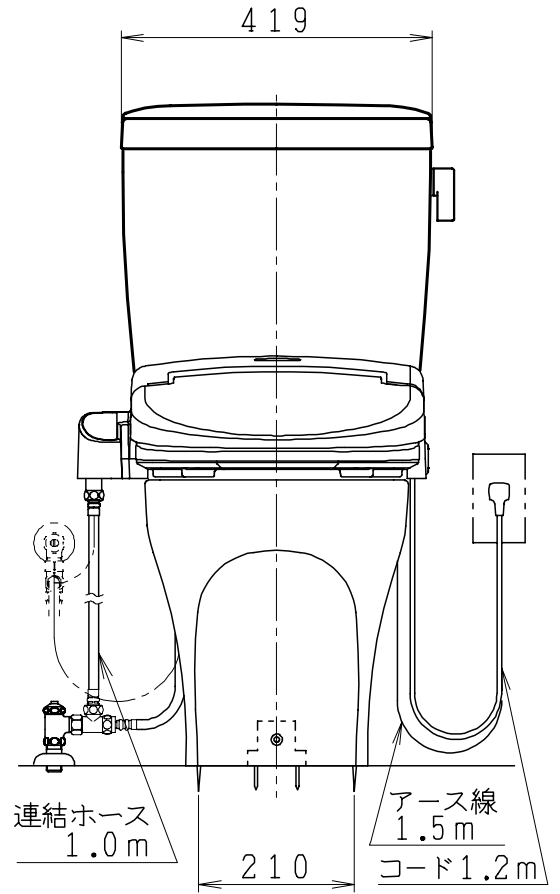

器具明細

品番	品名	個数
SC0870-AGB(C)	便器セット	1
ST0790-0E(Y)E	タンクセット	1
JCS552型	温水洗浄便座	1

- ・便器セットCの場合はヒーター仕様
ヒーター便器の仕様(コード長さ1m)
電源 AC100V 50/60Hz
消費電力 23W
- ・タンクセットYの場合水抜方式を示します。
(別途配管用水抜栓を設置してください)
- ・温水洗浄便座の仕様
電源 AC100V 50/60Hz
最大消費電力 560W
- ・温水洗浄便座はEN・DNタイプ共、外観・寸法が同じで便座機能が異なります。

製 図	写 図	検 図	承認	品名	品番	尺 度
間瀬			古林	洋風タンク密結上排水サイホン防露便器セット 防露型手洗無密結ロータンク	SC0870-AGB(C) ST0790-0E(Y)E	1 / 10
24・7・27				ジャニス工業株式会社	図番	C87AT240