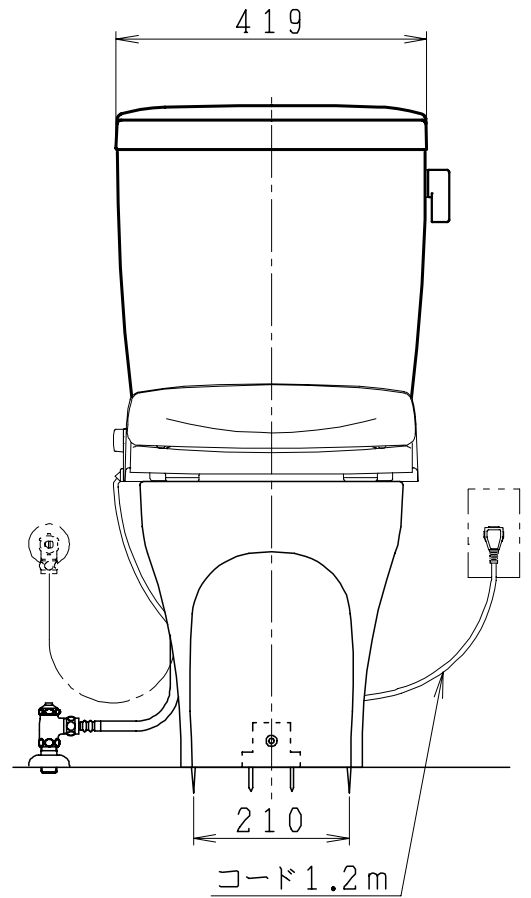

器具明細

品番	品名	個数
SC0870-AGB(C)	便器セット	1
ST0790-0E(Y)E	タンクセット	1
NC823WHL	前丸暖房便座	1

- ・便器セットCの場合はヒーター仕様
ヒーター便器の仕様(コード長さ1m)
電源 AC100V 50/60Hz
消費電力 23W
- ・タンクセットYの場合水抜方式を示します。
(別途配管用水抜栓を設置してください)
- ・前丸暖房便座の仕様
電源 AC100V 50/60Hz
最大消費電力 48W

製図	写図	検図	承認	品名	品番	尺度
間瀬			古林	洋風タンク密結上排水サイホン防露便器セット 防露型手洗無密結ロータンク	SC0870-AGB(C) ST0790-0E(Y)E	1 / 10
24・7・27				ジャニス工業株式会社	図番	C87AT250