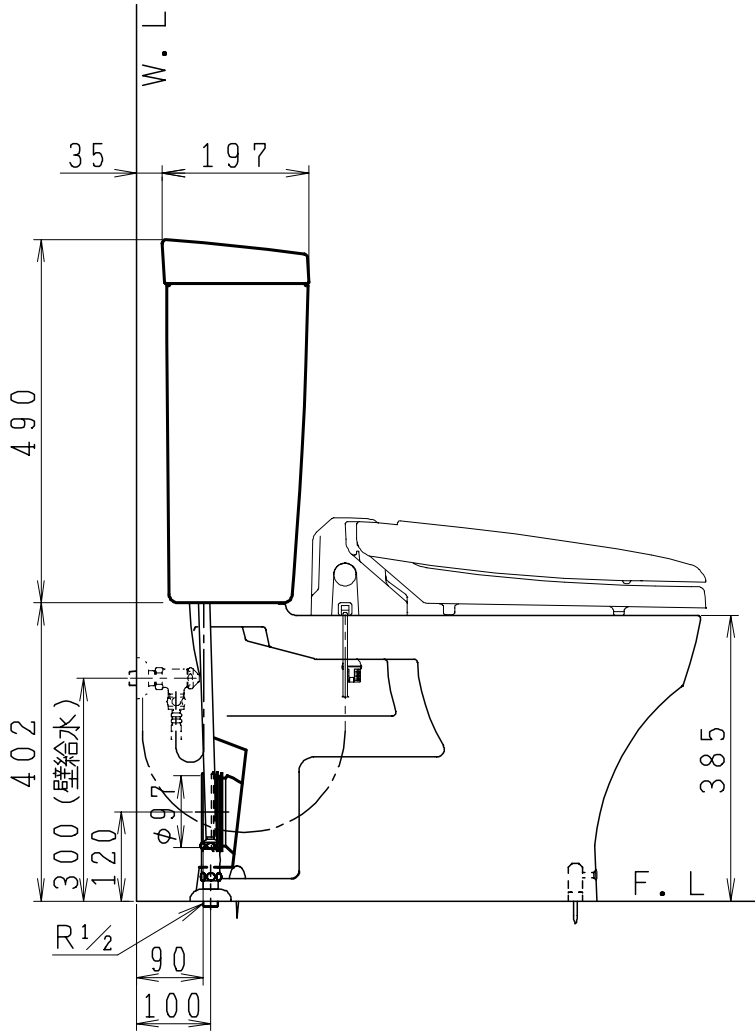

器具明細

品番	品名	個数
SC0870-AGB(C)	便器セット	1
ST0790-0E(Y)E	タンクセット	1
NC823WHL	前丸暖房便座	1

- ・便器セットCの場合はヒーター仕様
ヒーター便器の仕様(コード長さ1m)
電源 AC100V 50/60Hz
消費電力 23W
- ・タンクセットYの場合水抜方式を示します。
(別途配管用水抜栓を設置してください)
- ・前丸暖房便座の仕様
電源 AC100V 50/60Hz
最大消費電力 48W

製図	写図	検図	承認	品名	品番	尺度
間瀬			古林	洋風タンク密結上排水サイホン防露便器セット 防露型手洗無密結ロータンク	SC0870-AGB(C) ST0790-0E(Y)E	1 / 10
24・7・27				ジャニス工業株式会社	図番	C87AT250