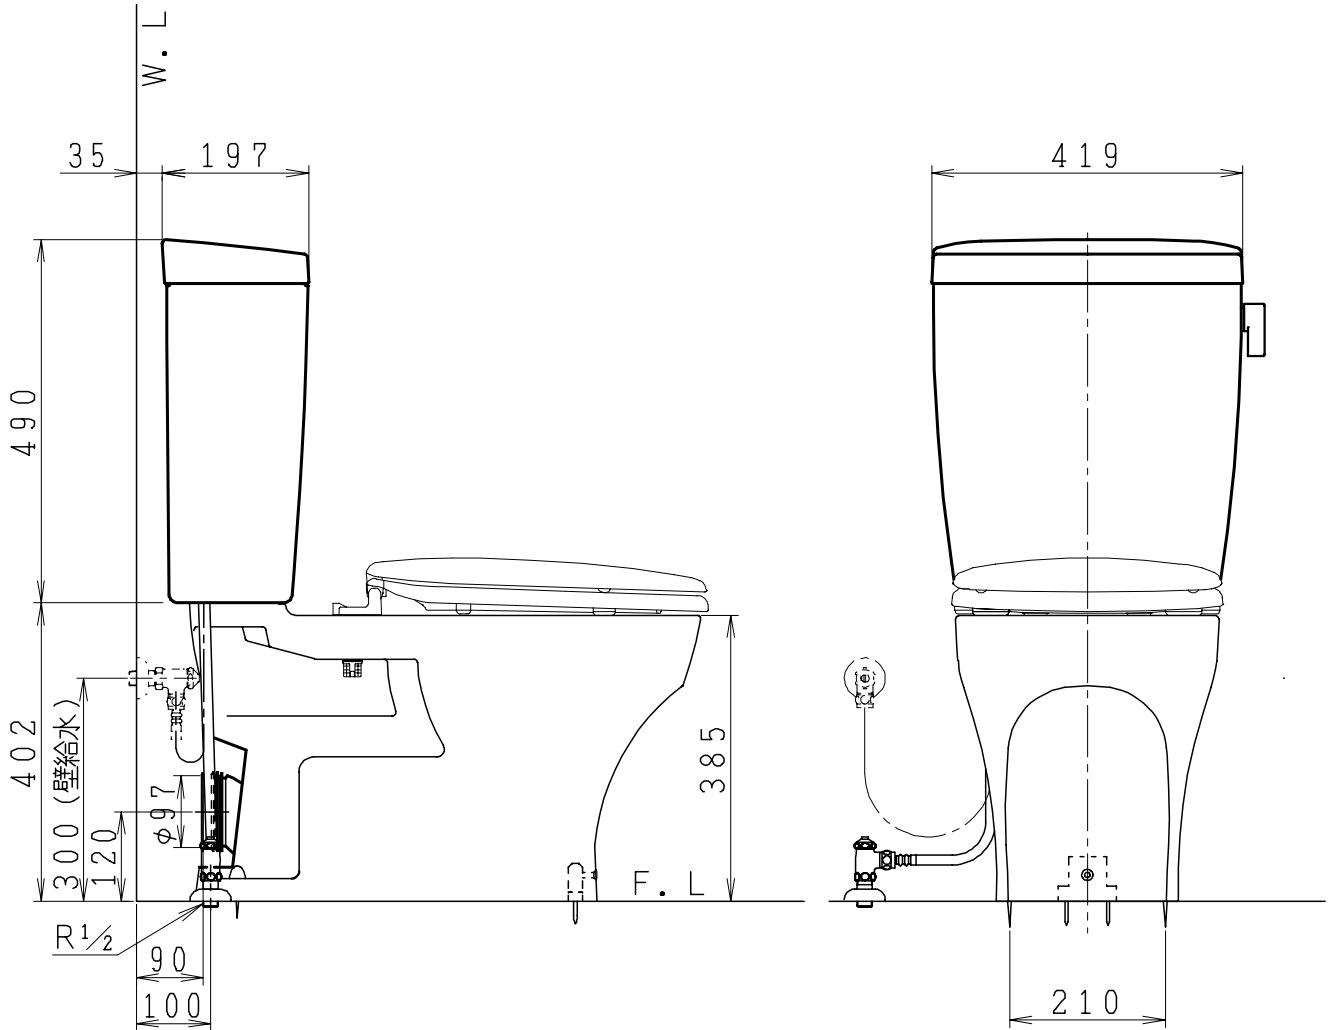

器具明細

品番	品名	個数
SC0870-AGB(C)	便器セット	1
ST0790-0E(Y)E	タンクセット	1
NC822W	前丸便座	1

- ・便器セットCの場合はヒーター仕様
ヒーター便器の仕様(コード長さ1m)
電源 AC100V 50/60Hz
消費電力 2.3W
- ・タンクセットYの場合水抜方式を示します。
(別途配管用水抜栓を設置してください)

製 図	写 図	検 図	承認	品名	品番	尺 度
間瀬		鈴木	古林	洋風タンク密結上排水サイホン防露便器セット 防露型手洗無密結ロータンク	SC0870-AGB(C) ST0790-0E(Y)E	1 / 10
24・7・31				ジャニス工業株式会社	図番	C87AT260