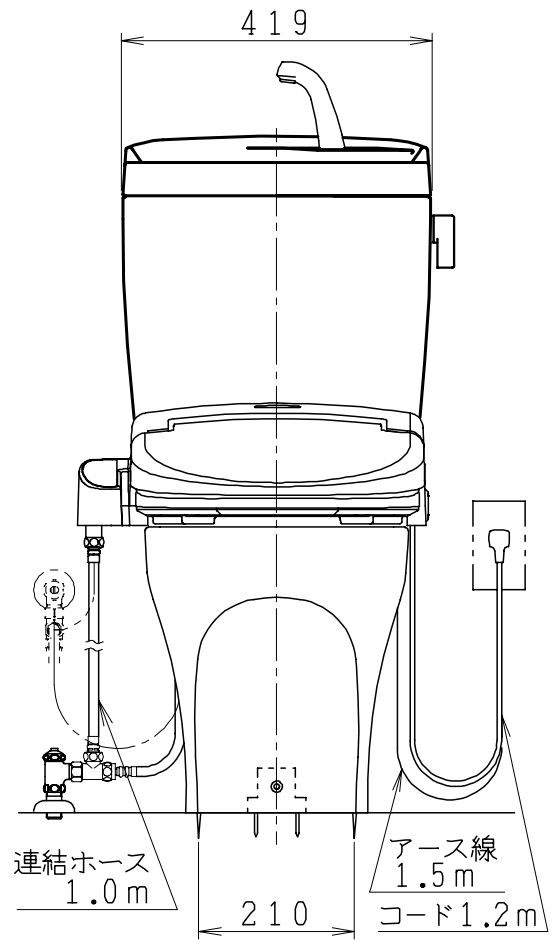

器具明細

品番	品名	個数
SC0870-AGB(C)	便器セット	1
ST0790-1E(Y)E	タンクセット	1
JCS552型	温水洗浄便座	1

- ・便器セットCの場合はヒーター仕様  
ヒーター便器の仕様(コード長さ1m)  
電源 AC100V 50/60Hz  
消費電力 23W
- ・タンクセットYの場合水抜方式を示します。  
(別途配管用水抜栓を設置してください)
- ・温水洗浄便座の仕様  
電源 AC100V 50/60Hz  
最大消費電力 560W
- ・温水洗浄便座はEN.DNタイプ共、外観・寸法が同じで便座機能が異なります。

製図	写図	検図	承認	品名	品番	尺度
間瀬			古林	洋風タンク密結上排水サイホン防露便器セット 防露型手洗付密結ロータンク	SC0870-AGB(C) ST0790-1E(Y)E	1 / 10
24・4・23				ジャニス工業株式会社	図番	C87AT290