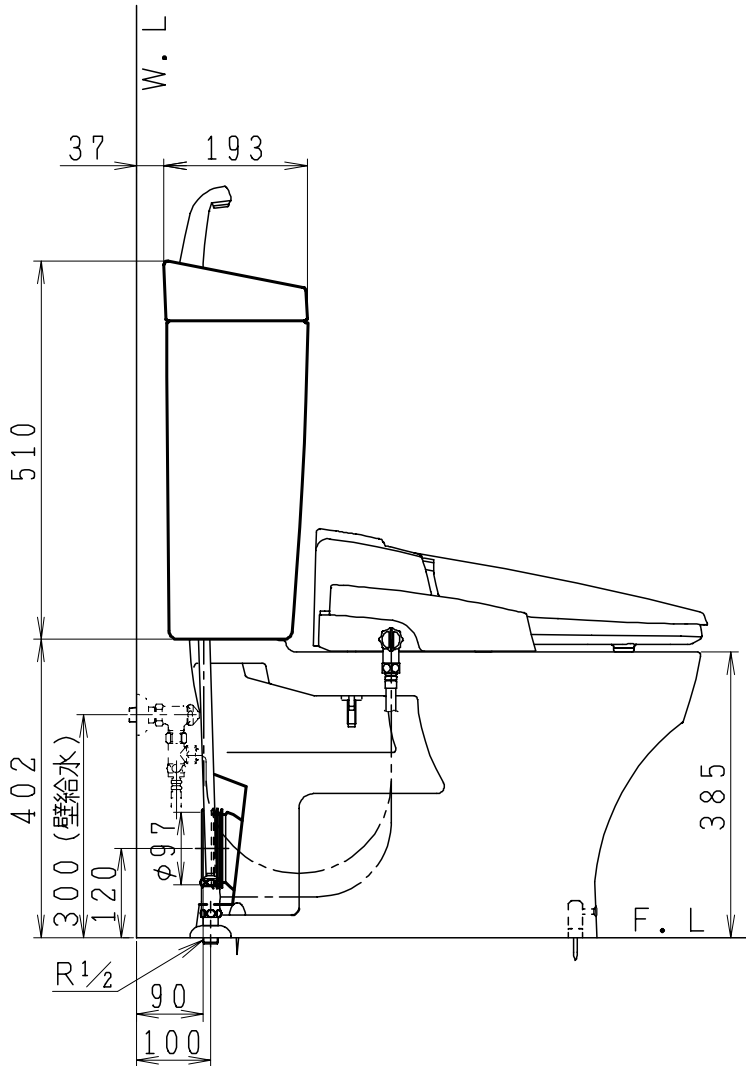

器具明細

品番	品名	個数
SC0870-AGB(C)	便器セット	1
ST0790-1E(Y)E	タンクセット	1
JCS552型	温水洗浄便座	1

- ・便器セットCの場合はヒーター仕様  
ヒーター便器の仕様(コード長さ1m)  
電源 AC100V 50/60Hz  
消費電力 23W
- ・タンクセットYの場合水抜方式を示します。  
(別途配管用水抜栓を設置してください)
- ・温水洗浄便座の仕様  
電源 AC100V 50/60Hz  
最大消費電力 560W
- ・温水洗浄便座はEN.DNタイプ共、外観・寸法が同じで便座機能が異なります。

製図	写図	検図	承認	品名	品番	尺度
間瀬			古林	洋風タンク密結上排水サイホン防露便器セット 防露型手洗付密結ロータンク	SC0870-AGB(C) ST0790-1E(Y)E	1 / 10
24・4・23				ジャニス工業株式会社	図番	C87AT290