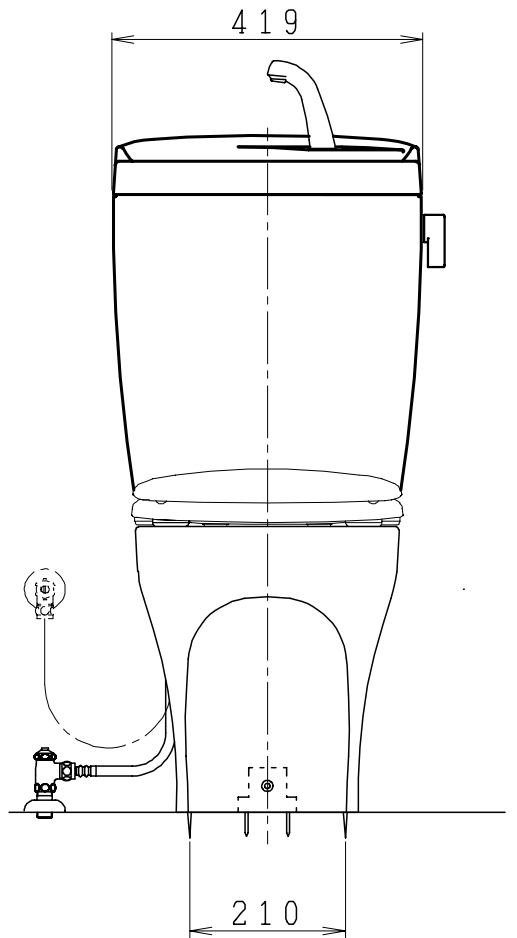

器具明細

品番	品名	個数
SC0870-AGB(C)	便器セット	1
ST0790-1E(Y)E	タンクセット	1
NC822W	前丸便座	1

- ・便器セットCの場合はヒーター仕様  
ヒーター便器の仕様(コード長さ1m)  
電源 AC100V 50/60Hz  
消費電力 2.3W
- ・タンクセットYの場合水抜方式を示します。  
(別途配管用水抜栓を設置してください)

製 図	写 図	検 図	承認	品名	品番	尺 度
間瀬		鈴木	古林	洋風タンク密結床排水サイホン防露便器セット 防露型手洗付密結ロータンク	SC0870-AGB(C) ST0790-1E(Y)E	1 / 10
24・7・31				ジャニス工業株式会社	図番	C87AT310