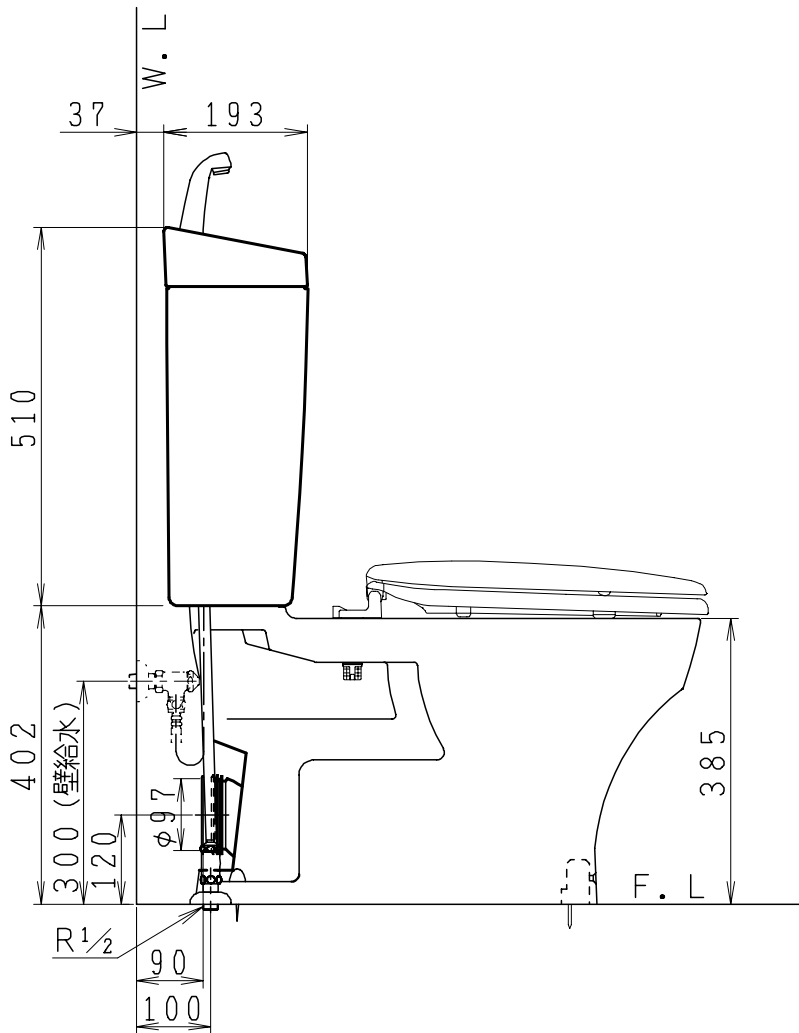

器具明細

品番	品名	個数
SC0870-AGB(C)	便器セット	1
ST0790-1E(Y)E	タンクセット	1
NC822W	前丸便座	1

- ・便器セットCの場合はヒーター仕様  
ヒーター便器の仕様(コード長さ1m)  
電源 AC100V 50/60Hz  
消費電力 2.3W
- ・タンクセットYの場合水抜方式を示します。  
(別途配管用水抜栓を設置してください)

製 図	写 図	検 図	承認	品名	品番	尺 度
間瀬		鈴木	古林	洋風タンク密結床排水サイホン防露便器セット 防露型手洗付密結ロータンク	SC0870-AGB(C) ST0790-1E(Y)E	1 / 10
24・7・31				ジャニス工業株式会社	図番	C87AT310