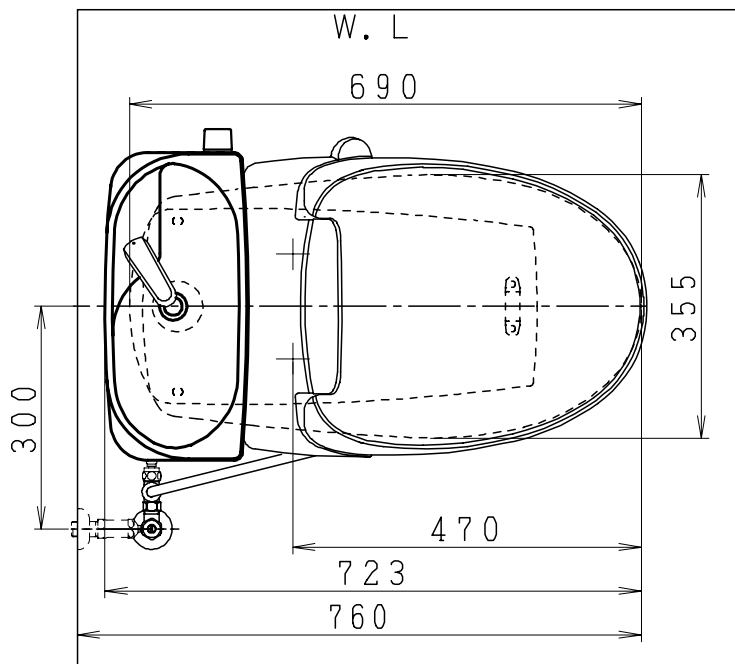

器具明細

品番	品名	個数
SC0870-AGB(C)	便器セット	1
ST0791-1E(Y)E	タンクセット	1
SCS-J500D	温水洗浄便座	1

- ・便器セットCの場合はヒーター仕様  
ヒーター便器の仕様(コード長さ1m)  
電源 AC100V 50/60Hz  
消費電力 23W
- ・タンクセットYの場合水抜方式を示します。  
(別途配管用水抜栓を設置してください)
- ・温水洗浄便座の仕様  
電源 AC100V 50/60Hz  
定格消費電力 1267W

製図	写図	検図	承認	品名	品番	尺度
間瀬			古林	洋風タンク密結床排水サイホン防露便器セット 防露型手洗付密結ロータンク	SC0870-AGB(C) ST0791-1E(Y)E	1 / 10
24・4・23				ジャニス工業株式会社	図番	C87AT340