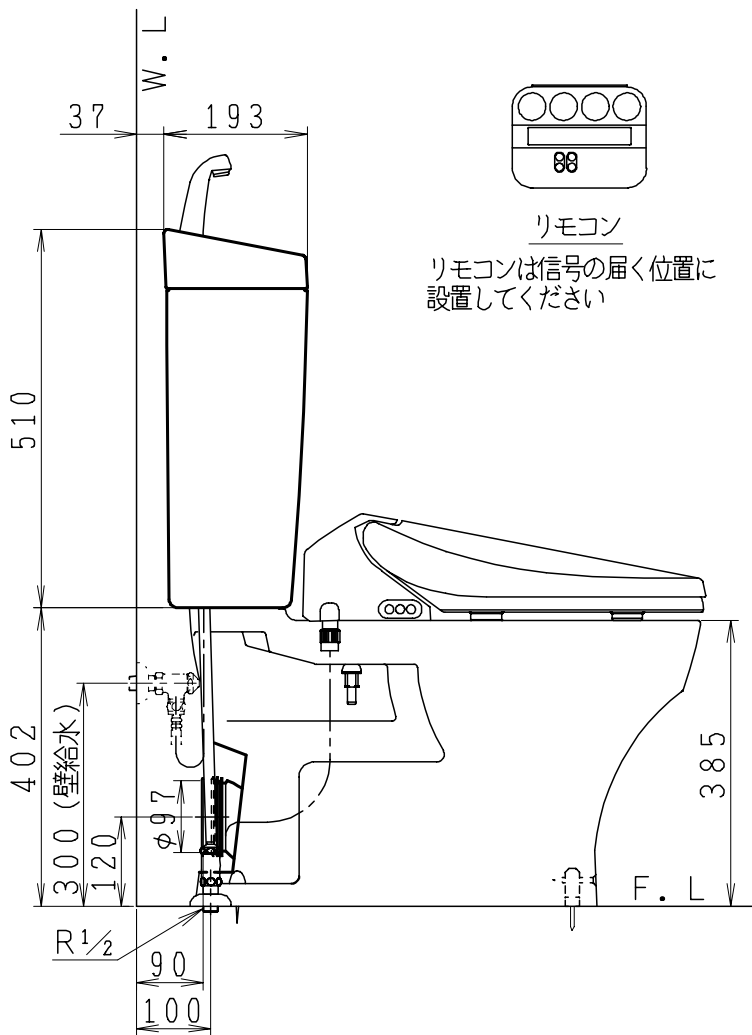

器具明細

品番	品名	個数
SC0870-AGB(C)	便器セット	1
ST0791-1E(Y)E	タンクセット	1
SCS-J500D	温水洗浄便座	1

- ・便器セットCの場合はヒーター仕様  
ヒーター便器の仕様(コード長さ1m)  
電源 AC100V 50/60Hz  
消費電力 23W
- ・タンクセットYの場合水抜方式を示します。  
(別途配管用水抜栓を設置してください)
- ・温水洗浄便座の仕様  
電源 AC100V 50/60Hz  
定格消費電力 1267W

製図	写図	検図	承認	品名	品番	尺度
間瀬			古林	洋風タンク密結床排水サイホン防露便器セット 防露型手洗付密結ロータンク	SC0870-AGB(C) ST0791-1E(Y)E	1 / 10
24・4・23				ジャニス工業株式会社	図番	C87AT340