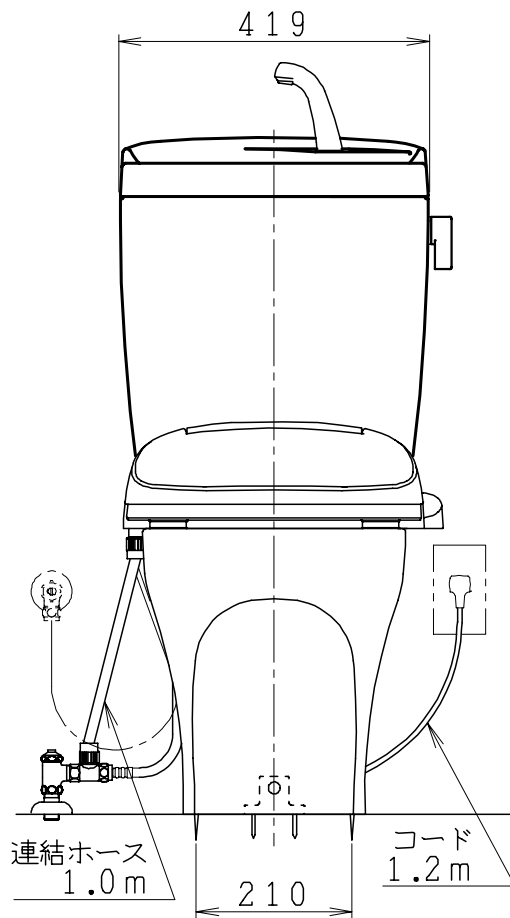

器具明細

品番	品名	個数
SC0870-AGB(C)	便器セット	1
ST0791-1E(Y)E	タンクセット	1
SCS-J500D	温水洗浄便座	1

- ・便器セットCの場合はヒーター仕様  
ヒーター便器の仕様(コード長さ1m)  
電源 AC100V 50/60Hz  
消費電力 23W
- ・タンクセットYの場合水抜方式を示します。  
(別途配管用水抜栓を設置してください)
- ・温水洗浄便座の仕様  
電源 AC100V 50/60Hz  
定格消費電力 1267W

製図	写図	検図	承認	品名	品番	尺度
間瀬			古林	洋風タンク密結床排水サイホン防露便器セット 防露型手洗付密結ロータンク	SC0870-AGB(C) ST0791-1E(Y)E	1 / 10
24・4・23				ジャニス工業株式会社	図番	C87AT340