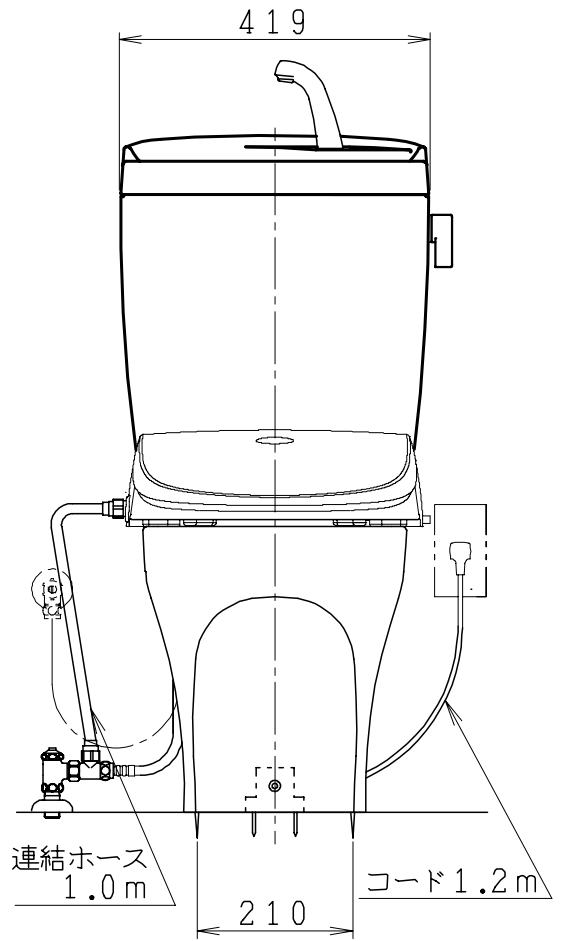

リモコン

リモコンは信号の届く位置に設置してください

器具明細

品番	品名	個数
SC0870-AGB(C)	便器セット	1
ST0790-1E(Y)E	タンクセット	1
JCS-850DRN	温水洗浄便座	1

- ・便器セットCの場合はヒーター仕様を示します。
ヒーター便器の仕様(コード長さ1m)
電源 AC100V 50/60Hz
消費電力 23W
- ・温水洗浄便座の仕様
電源 AC100V 50/60Hz
最大消費電力 1055W
- ・タンクセットYの場合水抜方式を示します。
(別途配管用水抜栓を設置してください)

製 図	写 図	検 図	承認	品名	品番	尺 度
間瀬		鈴木	古林	洋風タンク密結床排水サイホン防露便器セット 防露型手洗付密結ロータンク	SC0870-AGB(C) ST0790-1E(Y)E	1 / 10
24・11・9				ジャニス工業株式会社	図番	C87AT350