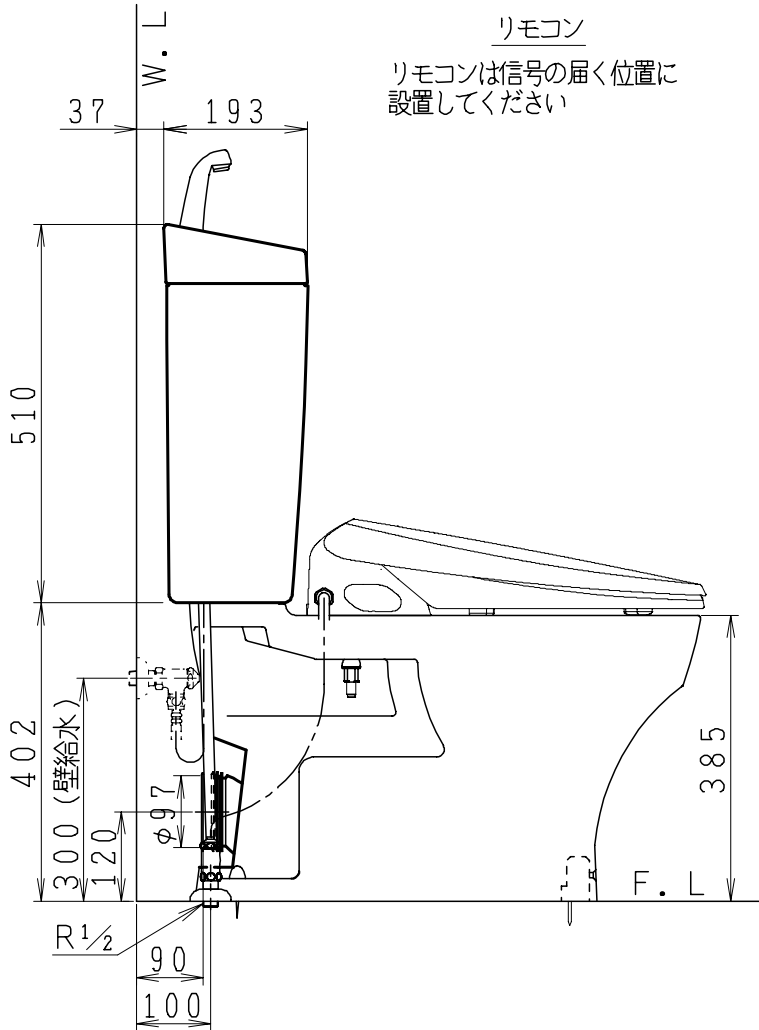

リモコン

リモコンは信号の届く位置に設置してください

器具明細

品番	品名	個数
SC0870-AGB(C)	便器セット	1
ST0790-1E(Y)E	タンクセット	1
JCS-850DRN	温水洗浄便座	1

- ・便器セットCの場合はヒーター仕様を示します。
ヒーター便器の仕様(コード長さ1m)
電源 AC100V 50/60Hz
消費電力 23W
- ・温水洗浄便座の仕様
電源 AC100V 50/60Hz
最大消費電力 1055W
- ・タンクセットYの場合水抜方式を示します。
(別途配管用水抜栓を設置してください)

製 図	写 図	検 図	承認	品名	品番	尺 度
間瀬		鈴木	古林	洋風タンク密結床排水サイホン防露便器セット 防露型手洗付密結ロータンク	SC0870-AGB(C) ST0790-1E(Y)E	1 / 10
24・11・9				ジャニス工業株式会社	図番	C87AT350