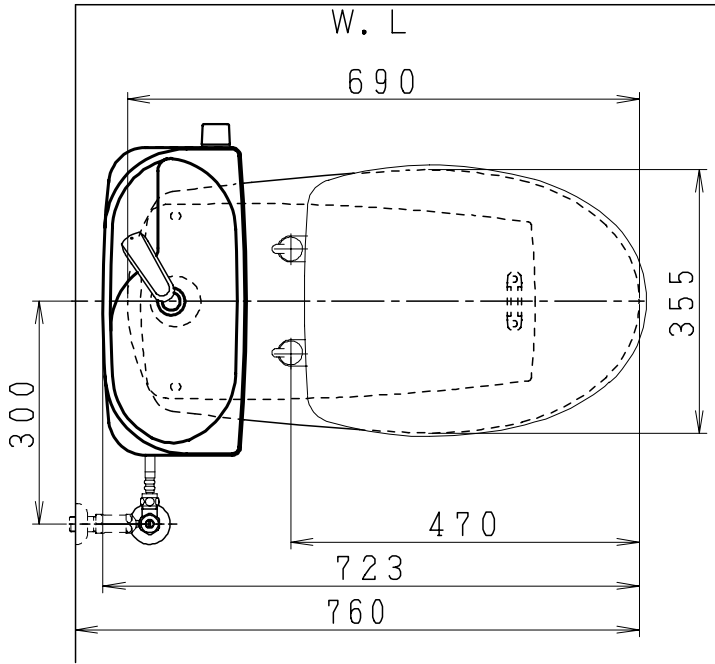

器具明細

品番	品名	個数
SC87PBG-BT (CT) Z#	便器セット	1
ST79U-1AE (Y) 0EB#	タンクセット	1
NC822W	前丸便座	1

- ・便器セットCTの場合はヒーター仕様  
ヒーター便器の仕様 (CT・コード長さ1m)  
電源 AC100V 50/60Hz  
消費電力 20.5W
- ・タンクセットYの場合水抜方式を示します。  
(別途配管用水抜栓を設置してください)

製 図	写 図	検 図	承認	品名	品番	尺 寸
間瀬		鈴木	古林	洋風タンク密結上排水サイホン防露便器セット 防露型手洗付密結ロータンク	SC87PBG-BT (CT) Z# ST79U-1AE (Y) 0EB#	1 / 10
22・4・26				ジャニス工業株式会社	図番	C 8 7 B T 1 0 0