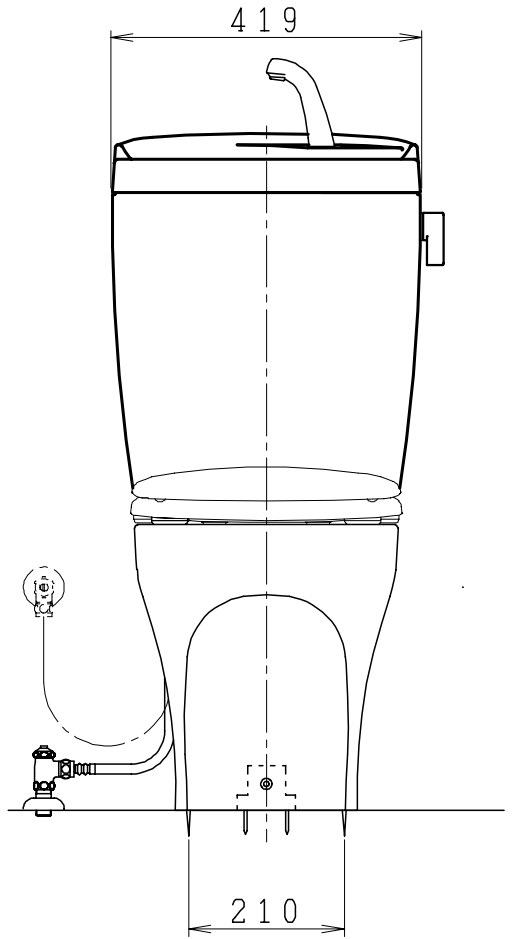

器具明細

品番	品名	個数
SC87PBG-BT (CT) Z#	便器セット	1
ST79U-1AE (Y) 0EB#	タンクセット	1
NC822W	前丸便座	1

- ・便器セットCTの場合はヒーター仕様  
ヒーター便器の仕様 (CT・コード長さ1m)  
電源 AC100V 50/60Hz  
消費電力 20.5W
- ・タンクセットYの場合水抜方式を示します。  
(別途配管用水抜栓を設置してください)

製 図	写 図	検 図	承認	品名	品番	尺 寸
間瀬		鈴木	古林	洋風タンク密結上排水サイホン防露便器セット 防露型手洗付密結ロータンク	SC87PBG-BT (CT) Z# ST79U-1AE (Y) 0EB#	1 / 10
22・4・26				ジャニス工業株式会社	図番	C 8 7 B T 1 0 0