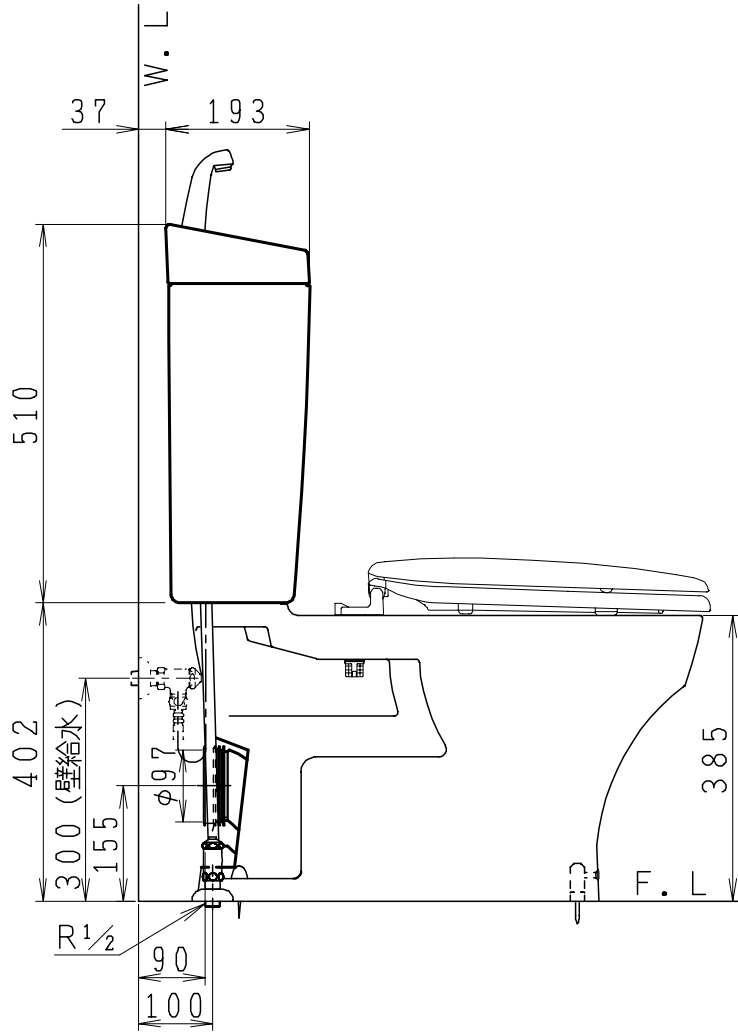

器具明細

品番	品名	個数
SC87PBG-BT (CT) Z#	便器セット	1
ST79U-1AE (Y) 0EB#	タンクセット	1
NC822W	前丸便座	1

- ・便器セットCTの場合はヒーター仕様  
ヒーター便器の仕様 (CT・コード長さ1m)  
電源 AC100V 50/60Hz  
消費電力 20.5W
- ・タンクセットYの場合水抜方式を示します。  
(別途配管用水抜栓を設置してください)

製 図	写 図	検 図	承認	品名	品番	尺 寸
間瀬		鈴木	古林	洋風タンク密結上排水サイホン防露便器セット 防露型手洗付密結ロータンク	SC87PBG-BT (CT) Z# ST79U-1AE (Y) 0EB#	1 / 10
22・4・26				ジャニス工業株式会社	図番	C 8 7 B T 1 0 0