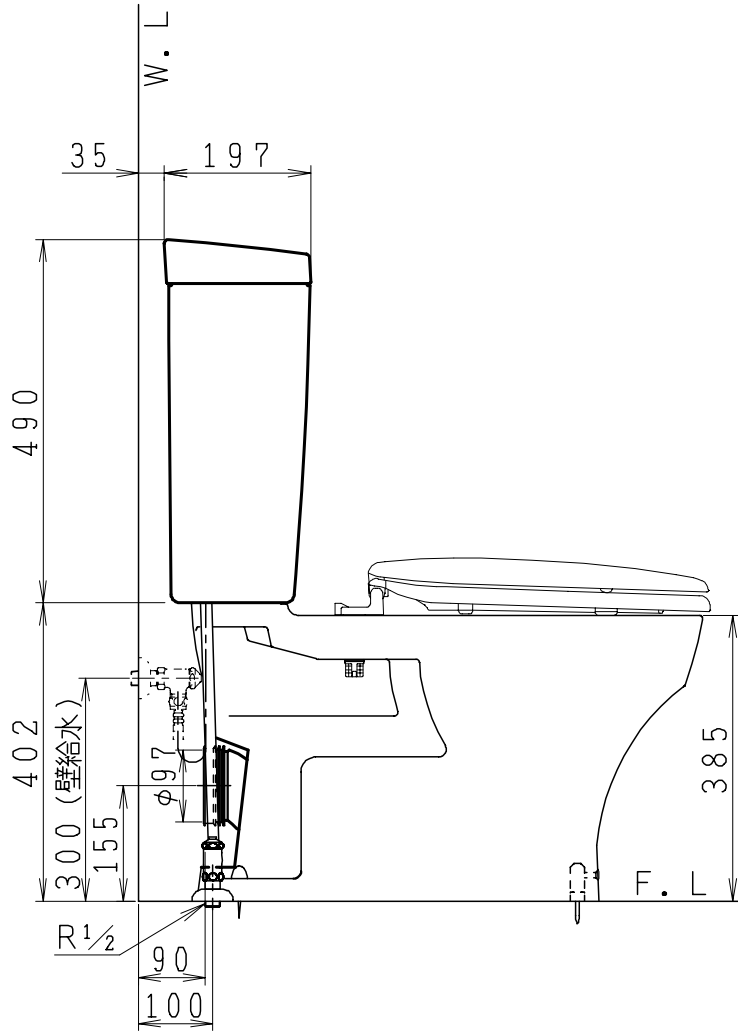

器具明細

品番	品名	個数
SC87PBG-BT (CT) Z#	便器セット	1
ST79U-0AE (Y) 0EB#	タンクセット	1
NC822W	前丸便座	1

- ・便器セットCTの場合はヒーター仕様  
ヒーター便器の仕様 (CT・コード長さ1m)  
電源 AC100V 50/60Hz  
消費電力 20.5W
- ・タンクセットYの場合水抜方式を示します。  
(別途配管用水抜栓を設置してください)

製 図	写 図	検 図	承認	品名	品番	尺 寸
間瀬		鈴木	古林	洋風タンク密結上排水サイホン防露便器セット 防露型手洗無密結ロータンク	SC87PBG-BT (CT) Z# ST79U-0AE (Y) 0EB#	1 / 10
22・4・26				ジャニス工業株式会社	図番	C 8 7 B T 1 4 0