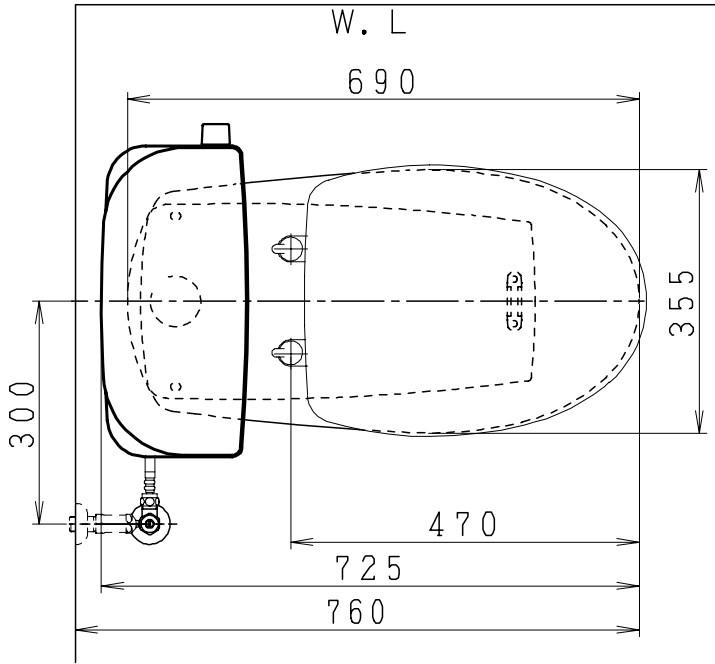

器具明細

品番	品名	個数
SC87PBG-BT (CT) Z#	便器セット	1
ST79U-0AE (Y) 0EB#	タンクセット	1
NC822W	前丸便座	1

- ・便器セットCTの場合はヒーター仕様  
ヒーター便器の仕様 (CT・コード長さ1m)  
電源 AC100V 50/60Hz  
消費電力 20.5W
- ・タンクセットYの場合水抜方式を示します。  
(別途配管用水抜栓を設置してください)

製 図	写 図	検 図	承認	品名	品番	尺 寸
間瀬		鈴木	古林	洋風タンク密結上排水サイホン防露便器セット 防露型手洗無密結ロータンク	SC87PBG-BT (CT) Z# ST79U-0AE (Y) 0EB#	1 / 10
22・4・26				ジャニス工業株式会社	図番	C 8 7 B T 1 4 0