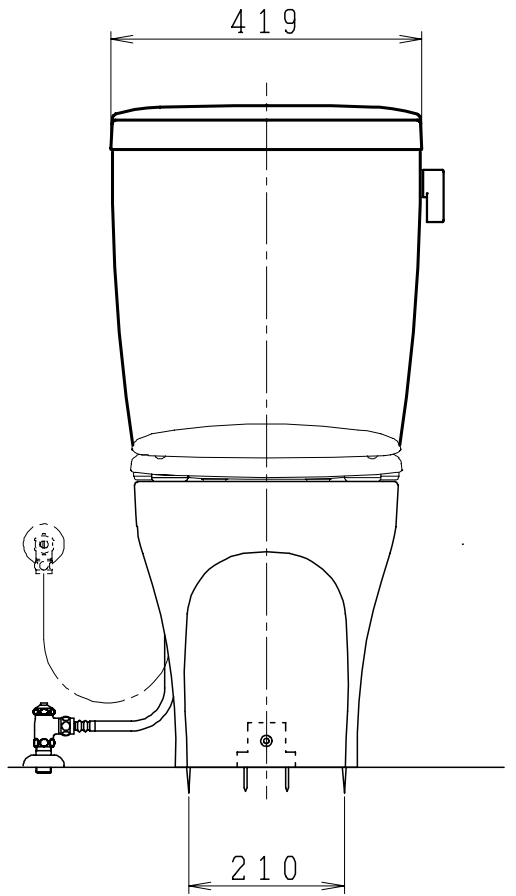

器具明細

品番	品名	個数
SC87PBG-BT (CT) Z#	便器セット	1
ST79U-0AE (Y) 0EB#	タンクセット	1
NC822W	前丸便座	1

- ・便器セットCTの場合はヒーター仕様  
ヒーター便器の仕様 (CT・コード長さ1m)  
電源 AC100V 50/60Hz  
消費電力 20.5W
- ・タンクセットYの場合水抜方式を示します。  
(別途配管用水抜栓を設置してください)

製 図	写 図	検 図	承認	品名	品番	尺 寸
間瀬		鈴木	古林	洋風タンク密結上排水サイホン防露便器セット 防露型手洗無密結ロータンク	SC87PBG-BT (CT) Z# ST79U-0AE (Y) 0EB#	1 / 10
22・4・26				ジャニス工業株式会社	図番	C 8 7 B T 1 4 0