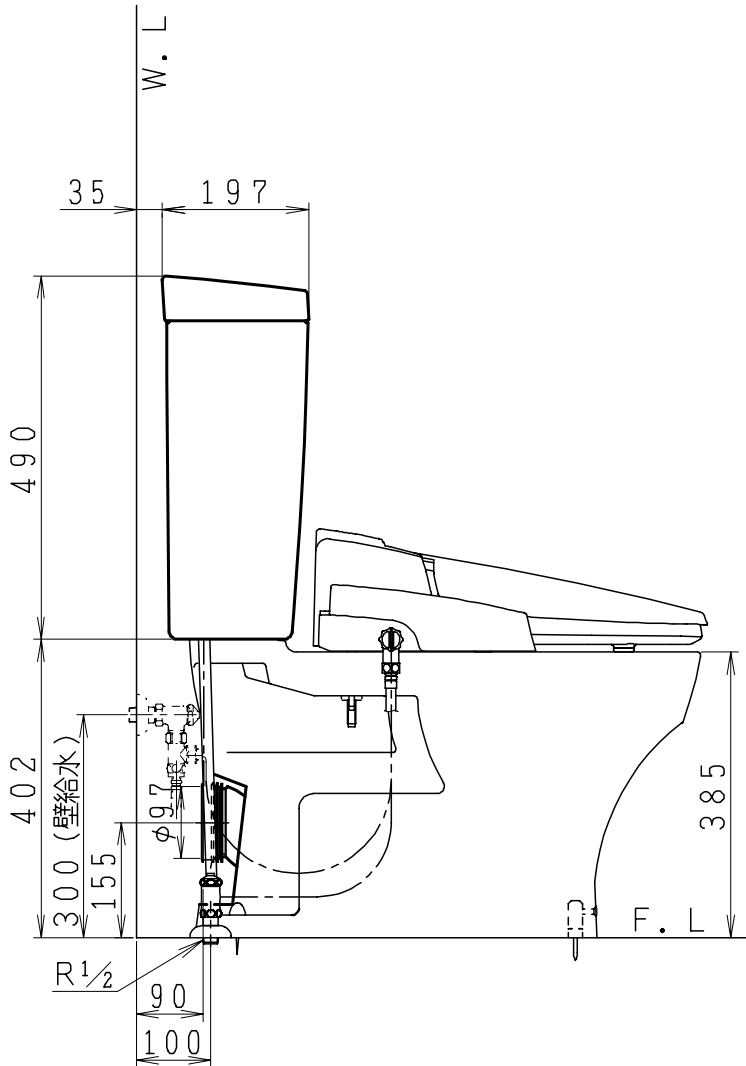

器具明細

品番	品名	個数
SC0870-BGB(C)	便器セット	1
ST0790-0E(Y)E	タンクセット	1
JCS552型	温水洗浄便座	1

- ・便器セットCの場合はヒーター仕様を示します。
ヒーター便器の仕様(コード長さ1m)
電源 AC100V 50/60Hz
消費電力 23W
- ・タンクセットYの場合水抜方式を示します。
(別途配管用水抜栓を設置してください)
- ・温水洗浄便座の仕様
電源 AC100V 50/60Hz
最大消費電力 560W
- ・温水洗浄便座はEN.DNタイプ共、外観・寸法が同じで便座機能が異なります。

製 図	写 図	検 図	承認	品名	品番	尺 度	1 / 10
間瀬			古林	洋風タンク密結上排水サイホン防露便器セット 防露型手洗無密結ロータンク	SC0870-BGB(C) ST0790-0E(Y)E		
				ジャニス工業株式会社	図番	C87BT230	

24・7・27