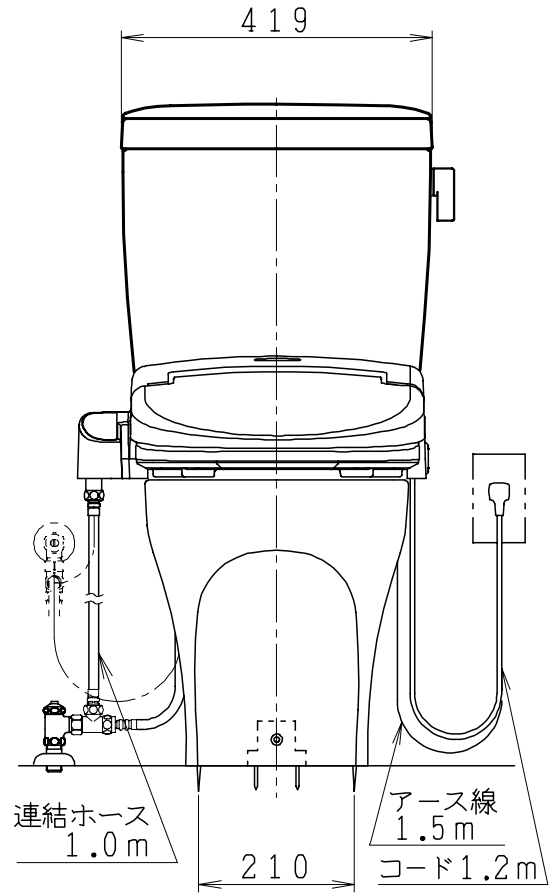

器具明細

品番	品名	個数
SC0870-BGB(C)	便器セット	1
ST0790-0E(Y)E	タンクセット	1
JCS552型	温水洗浄便座	1

- ・便器セットCの場合はヒーター仕様を示します。
ヒーター便器の仕様(コード長さ1m)
電源 AC100V 50/60Hz
消費電力 23W
- ・タンクセットYの場合水抜方式を示します。
(別途配管用水抜栓を設置してください)
- ・温水洗浄便座の仕様
電源 AC100V 50/60Hz
最大消費電力 560W
- ・温水洗浄便座はEN.DNタイプ共、外観・寸法が同じで便座機能が異なります。

製 図	写 図	検 図	承認	品名	品番	尺 度	1 / 10
間瀬			古林	洋風タンク密結上排水サイホン防露便器セット 防露型手洗無密結ロータンク	SC0870-BGB(C) ST0790-0E(Y)E		
				ジャニス工業株式会社	図番	C87BT230	

24・7・27