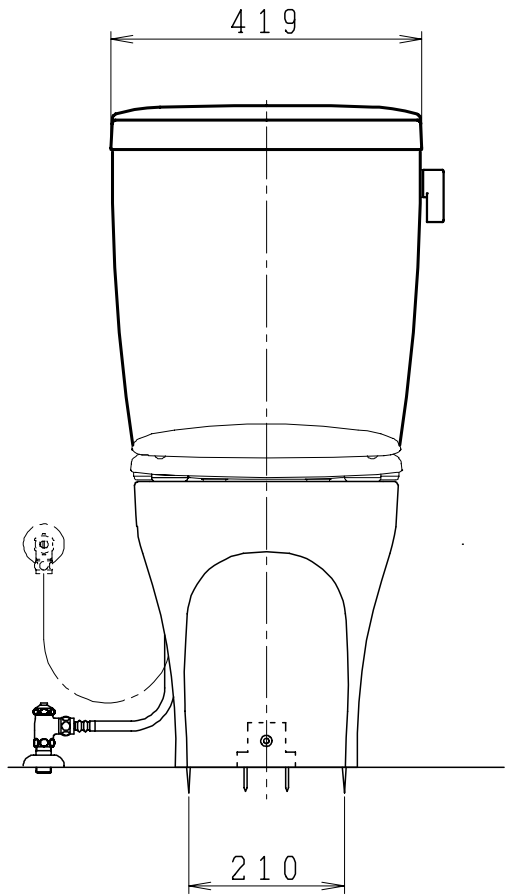

器具明細

品番	品名	個数
SC0870-BGB(C)	便器セット	1
ST0790-0E(Y)E	タンクセット	1
NC822W	前丸便座	1

- ・便器セットCの場合はヒーター仕様を示します。
ヒーター便器の仕様(コード長さ1m)
電源 AC100V 50/60Hz
消費電力 23W
- ・タンクセットYの場合水抜方式を示します。
(別途配管用水抜栓を設置してください)

製 図	写 図	検 図	承認	品名	品番	尺 度
間瀬		鈴木	古林	洋風タンク密結床排水サイホン防露便器セット 防露型手洗無密結ロータンク	SC0870-BGB(C) ST0790-0E(Y)E	1 / 10
24・7・27				ジャニス工業株式会社	図番	C87BT250