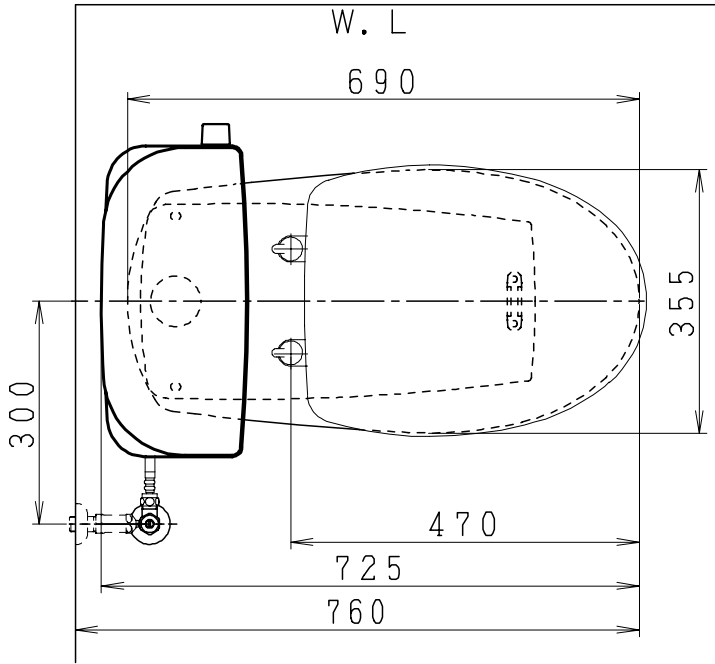

器具明細

品番	品名	個数
SC0870-BGB(C)	便器セット	1
ST0790-0E(Y)E	タンクセット	1
NC822W	前丸便座	1

- ・便器セットCの場合はヒーター仕様を示します。
ヒーター便器の仕様(コード長さ1m)
電源 AC100V 50/60Hz
消費電力 23W
- ・タンクセットYの場合水抜方式を示します。
(別途配管用水抜栓を設置してください)

製 図	写 図	検 図	承認	品名	品番	尺 度
間瀬		鈴木	古林	洋風タンク密結床排水サイホン防露便器セット 防露型手洗無密結ロータンク	SC0870-BGB(C) ST0790-0E(Y)E	1 / 10
24・7・27				ジャニス工業株式会社	図番	C87BT250