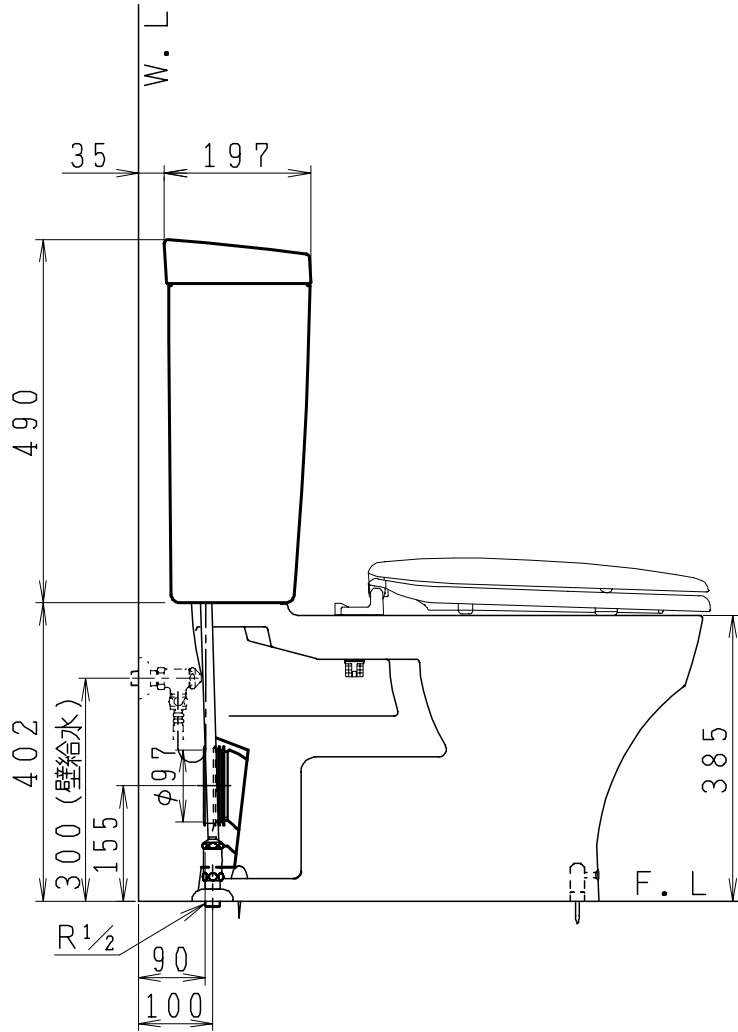

器具明細

品番	品名	個数
SC0870-BGB(C)	便器セット	1
ST0790-0E(Y)E	タンクセット	1
NC822W	前丸便座	1

- ・便器セットCの場合はヒーター仕様を示します。
ヒーター便器の仕様(コード長さ1m)
電源 AC100V 50/60Hz
消費電力 23W
- ・タンクセットYの場合水抜方式を示します。
(別途配管用水抜栓を設置してください)

製 図	写 図	検 図	承認	品名	品番	尺 度
間瀬		鈴木	古林	洋風タンク密結床排水サイホン防露便器セット 防露型手洗無密結ロータンク	SC0870-BGB(C) ST0790-0E(Y)E	1 / 10
24・7・27				ジャニス工業株式会社	図番	C87BT250