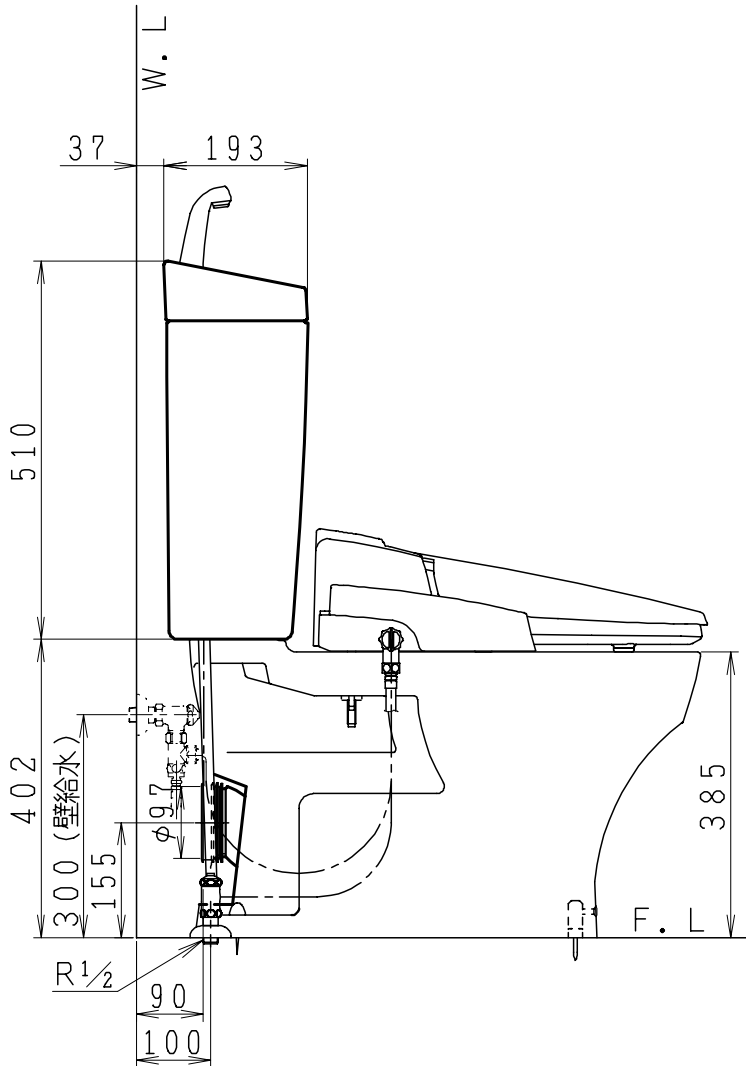

器具明細

品番	品名	個数
SC0870-BGB(C)	便器セット	1
ST0790-1E(Y)E	タンクセット	1
JCS552型	温水洗浄便座	1

- ・便器セットCの場合はヒーター仕様を示します。
ヒーター便器の仕様(コード長さ1m)
電源 AC100V 50/60Hz
消費電力 23W
- ・タンクセットYの場合水抜方式を示します。
(別途配管用水抜栓を設置してください)
- ・温水洗浄便座の仕様
電源 AC100V 50/60Hz
最大消費電力 560W
- ・温水洗浄便座はEN.DNタイプ共、外観・寸法が同じで便座機能が異なります。

製 図	写 図	検 図	承認	品名	品番	尺度	1/10
間瀬			古林	洋風タンク密結上排水サイホン防露便器セット 防露型手洗付密結ロータンク	SC0870-BGB(C) ST0790-1E(Y)E		
				ジャニス工業株式会社	図番	C87BT280	
24・7・27							