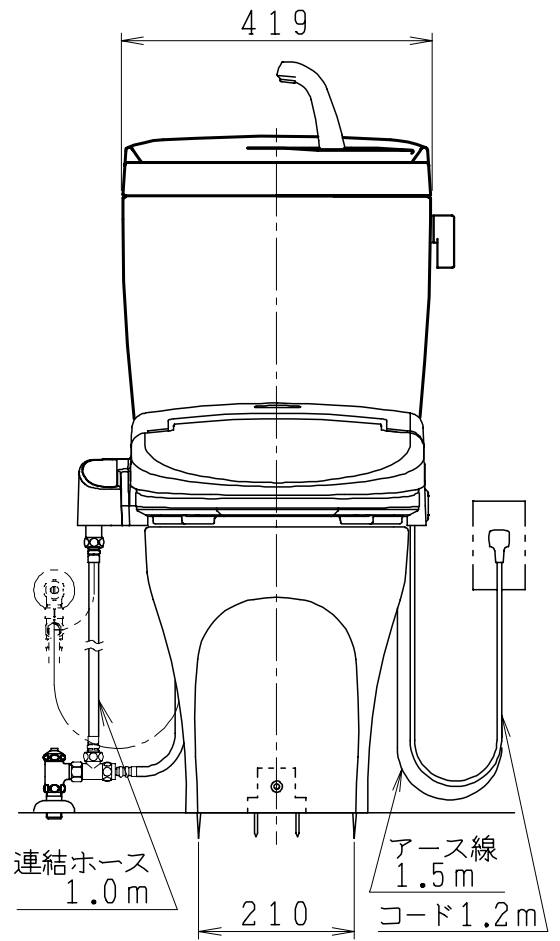

器具明細

品番	品名	個数
SC0870-BGB(C)	便器セット	1
ST0790-1E(Y)E	タンクセット	1
JCS552型	温水洗浄便座	1

- ・便器セットCの場合はヒーター仕様を示します。
ヒーター便器の仕様(コード長さ1m)
電源 AC100V 50/60Hz
消費電力 23W
- ・タンクセットYの場合水抜方式を示します。
(別途配管用水抜栓を設置してください)
- ・温水洗浄便座の仕様
電源 AC100V 50/60Hz
最大消費電力 560W
- ・温水洗浄便座はEN.DNタイプ共、外観・寸法が同じで便座機能が異なります。

製 図	写 図	検 図	承認	品名	品番	尺度	1/10
間瀬			古林	洋風タンク密結上排水サイホン防露便器セット 防露型手洗付密結ロータンク	SC0870-BGB(C) ST0790-1E(Y)E		
				ジャニス工業株式会社	図番	C87BT280	
24・7・27							