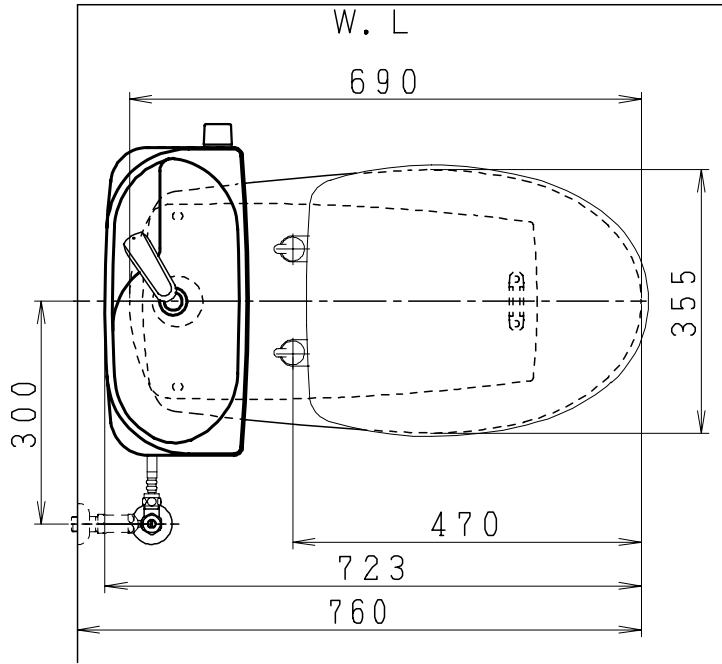

器具明細

品番	品名	個数
SC0870-BGB(C)	便器セット	1
ST0790-1E(Y)E	タンクセット	1
NC822W	前丸便座	1

- ・便器セットCの場合はヒーター仕様を示します。
ヒーター便器の仕様(コード長さ1m)
電源 AC100V 50/60Hz
消費電力 23W
- ・タンクセットYの場合水抜方式を示します。
(別途配管水抜栓を設置してください)

製 図	写 図	検 図	承認	品名	品番	尺 度
間瀬		鈴木	古林	洋風タンク密結床排水サイホン防露便器セット 防露型手洗付密結ロータンク	SC0870-BGB(C) ST0790-1E(Y)E	1 / 10
24・7・27				ジャニス工業株式会社	図番	C87BT300