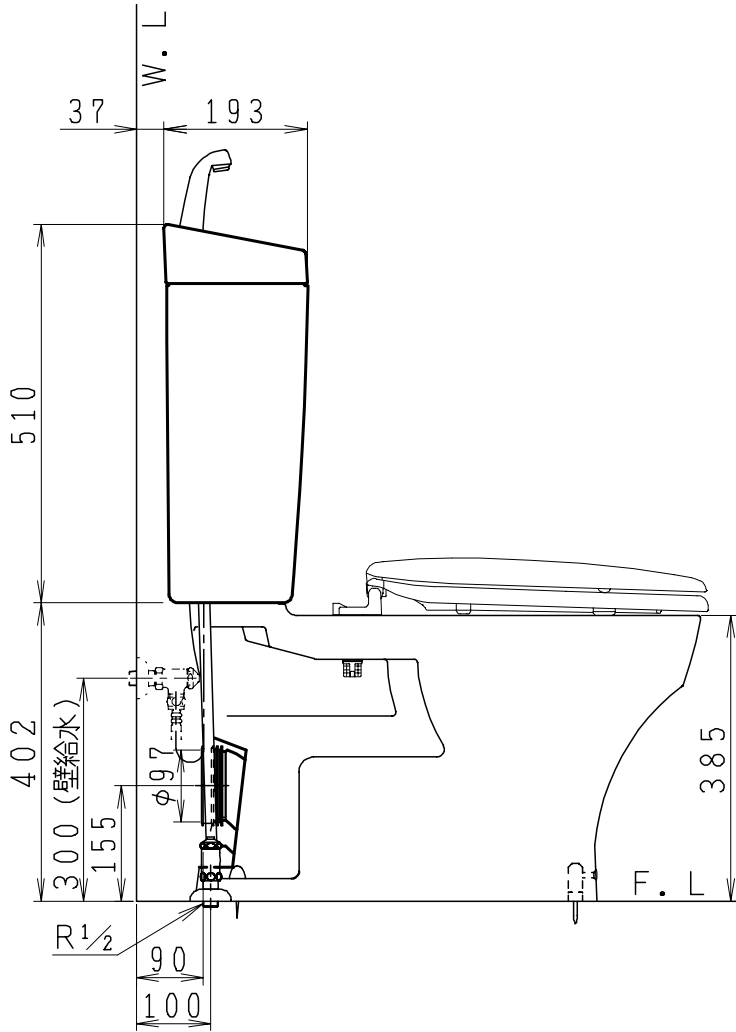

器具明細

品番	品名	個数
SC0870-BGB(C)	便器セット	1
ST0790-1E(Y)E	タンクセット	1
NC822W	前丸便座	1

- ・便器セットCの場合はヒーター仕様を示します。
ヒーター便器の仕様(コード長さ1m)
電源 AC100V 50/60Hz
消費電力 23W
- ・タンクセットYの場合水抜方式を示します。
(別途配管水抜栓を設置してください)

製 図	写 図	検 図	承認	品名	品番	尺 度
間瀬		鈴木	古林	洋風タンク密結床排水サイホン防露便器セット 防露型手洗付密結ロータンク	SC0870-BGB(C) ST0790-1E(Y)E	1 / 10
24・7・27				ジャニス工業株式会社	図番	C87BT300