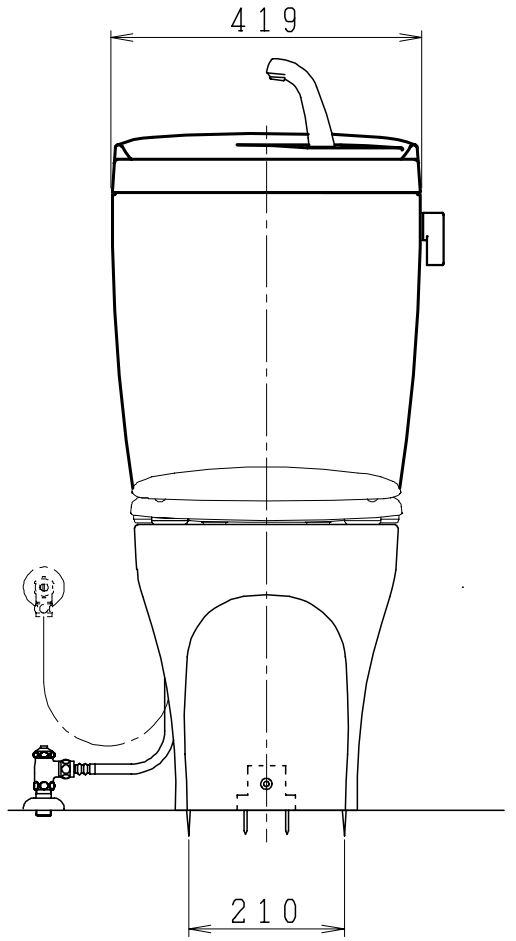

器具明細

品番	品名	個数
SC0870-BGB(C)	便器セット	1
ST0790-1E(Y)E	タンクセット	1
NC822W	前丸便座	1

- ・便器セットCの場合はヒーター仕様を示します。
ヒーター便器の仕様(コード長さ1m)
電源 AC100V 50/60Hz
消費電力 23W
- ・タンクセットYの場合水抜方式を示します。
(別途配管水抜栓を設置してください)

製 図	写 図	検 図	承認	品名	品番	尺 度
間瀬		鈴木	古林	洋風タンク密結床排水サイホン防露便器セット 防露型手洗付密結ロータンク	SC0870-BGB(C) ST0790-1E(Y)E	1 / 10
24・7・27				ジャニス工業株式会社	図番	C87BT300