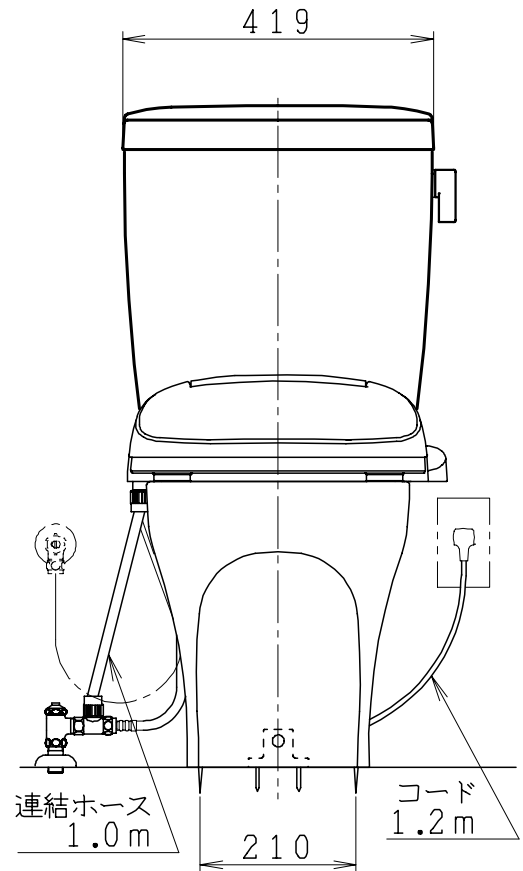

器具明細

品番	品名	個数
SC0870-BGB(C)	便器セット	1
ST0791-0E(Y)E	タンクセット	1
SCS-J500D	温水洗浄便座	1

- ・便器セットCの場合はヒーター仕様
ヒーター便器の仕様(コード長さ1m)
電源 AC100V 50/60Hz
消費電力 23W
- ・タンクセットYの場合水抜方式を示します。
(別途配管水抜栓を設置してください)
- ・温水洗浄便座の仕様
電源 AC100V 50/60Hz
定格消費電力 1267W

リモコン

リモコンは信号の届く位置に
設置してください

製 図	写 図	検 図	承認	品名	品番	尺 度	1 / 10
間瀬			古林	洋風タンク密結床排水サイホン防露便器セット 防露型手洗無密結ロータンク	SC0870-BGB(C) ST0791-0E(Y)E		
24・7・27				ジャニス工業株式会社	図番	C87BT320	