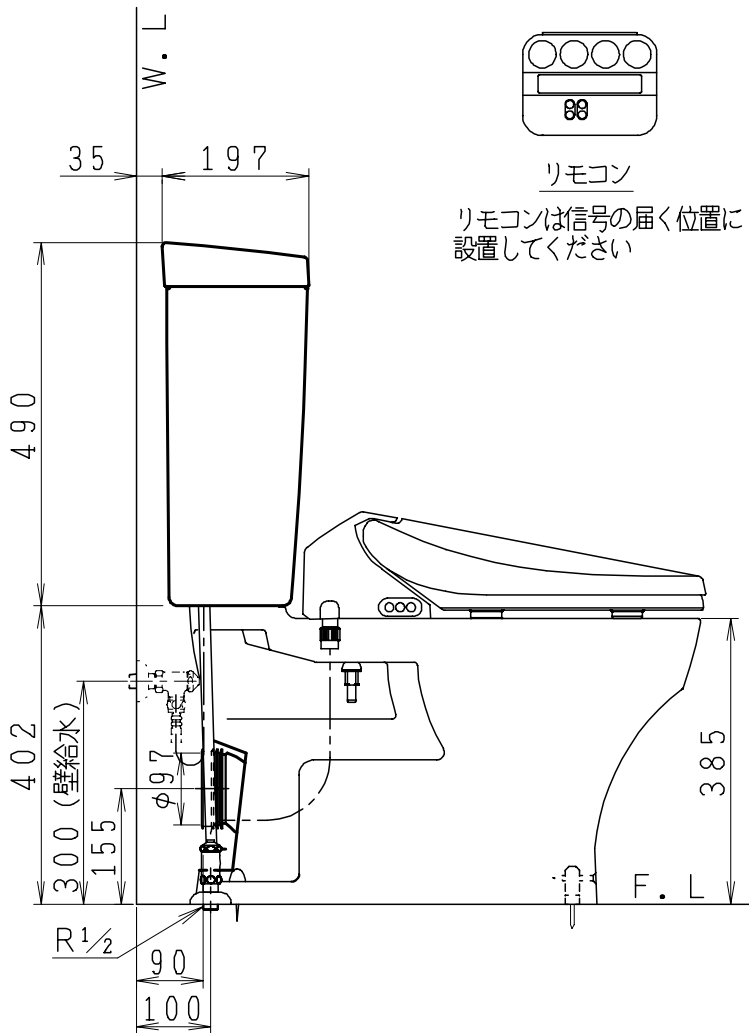

器具明細

品番	品名	個数
SC0870-BGB(C)	便器セット	1
ST0791-0E(Y)E	タンクセット	1
SCS-J500D	温水洗浄便座	1

- ・便器セットCの場合はヒーター仕様
ヒーター便器の仕様(コード長さ1m)
電源 AC100V 50/60Hz
消費電力 23W
- ・タンクセットYの場合水抜方式を示します。
(別途配管水抜栓を設置してください)
- ・温水洗浄便座の仕様
電源 AC100V 50/60Hz
定格消費電力 1267W

リモコン

リモコンは信号の届く位置に
設置してください

製 図	写 図	検 図	承認	品名	品番	尺 度	1 / 10
間瀬			古林	洋風タンク密結床排水サイホン防露便器セット 防露型手洗無密結ロータンク	SC0870-BGB(C) ST0791-0E(Y)E		
24・7・27				ジャニス工業株式会社	図番	C87BT320	