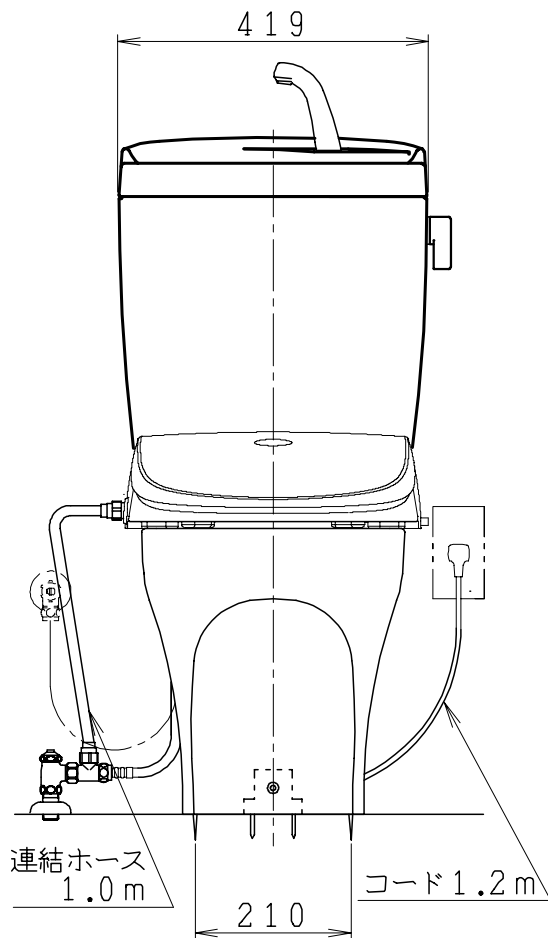

器具明細

品番	品名	個数
SC0870-BGB(C)	便器セット	1
ST0790-1E(Y)E	タンクセット	1
JCS-850DRN	温水洗浄便座	1

- ・便器セットCの場合はヒーター仕様を示します。ヒーター便器の仕様(コード長さ1m)
電源 AC100V 50/60Hz
消費電力 23W
- ・温水洗浄便座の仕様
電源 AC100V 50/60Hz
最大消費電力 1055W
- ・タンクセットYの場合水抜方式を示します。(別途配管用水抜栓を設置してください)

リモコン

リモコンは信号の届く位置に設置してください

製 図	写 図	検 図	承認	品名	品番	尺 度
間瀬		鈴木	古林	洋風タンク密結上排水サイホン防露便器セット 防露型手洗付密結ロータンク	SC0870-BGB(C) ST0790-1E(Y)E	1 / 10
24・11・9				ジャニス工業株式会社	図番	C87BT350