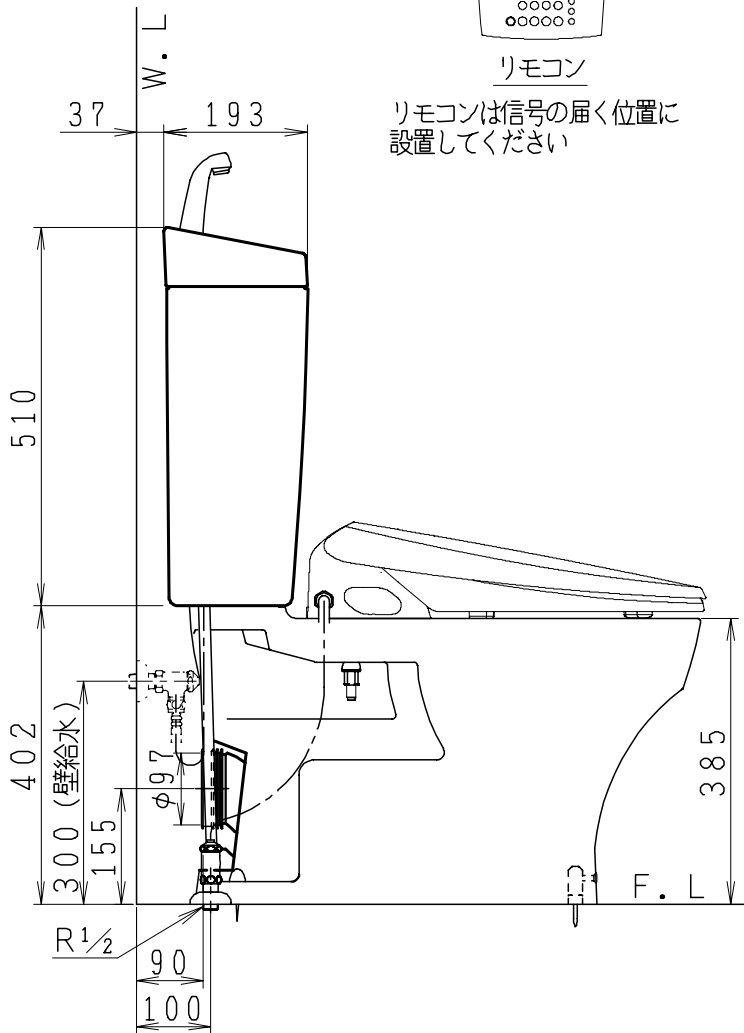

器具明細

品番	品名	個数
SC0870-BGB(C)	便器セット	1
ST0790-1E(Y)E	タンクセット	1
JCS-850DRN	温水洗浄便座	1

- ・便器セットCの場合はヒーター仕様を示します。ヒーター便器の仕様(コード長さ1m)
電源 AC100V 50/60Hz
消費電力 23W
- ・温水洗浄便座の仕様
電源 AC100V 50/60Hz
最大消費電力 1055W
- ・タンクセットYの場合水抜方式を示します。(別途配管用水抜栓を設置してください)

リモコン

リモコンは信号の届く位置に設置してください

製 図	写 図	検 図	承認	品名	品番	尺 度
間瀬		鈴木	古林	洋風タンク密結上排水サイホン防露便器セット 防露型手洗付密結ロータンク	SC0870-BGB(C) ST0790-1E(Y)E	1 / 10
24・11・9				ジャニス工業株式会社	図番	C87BT350