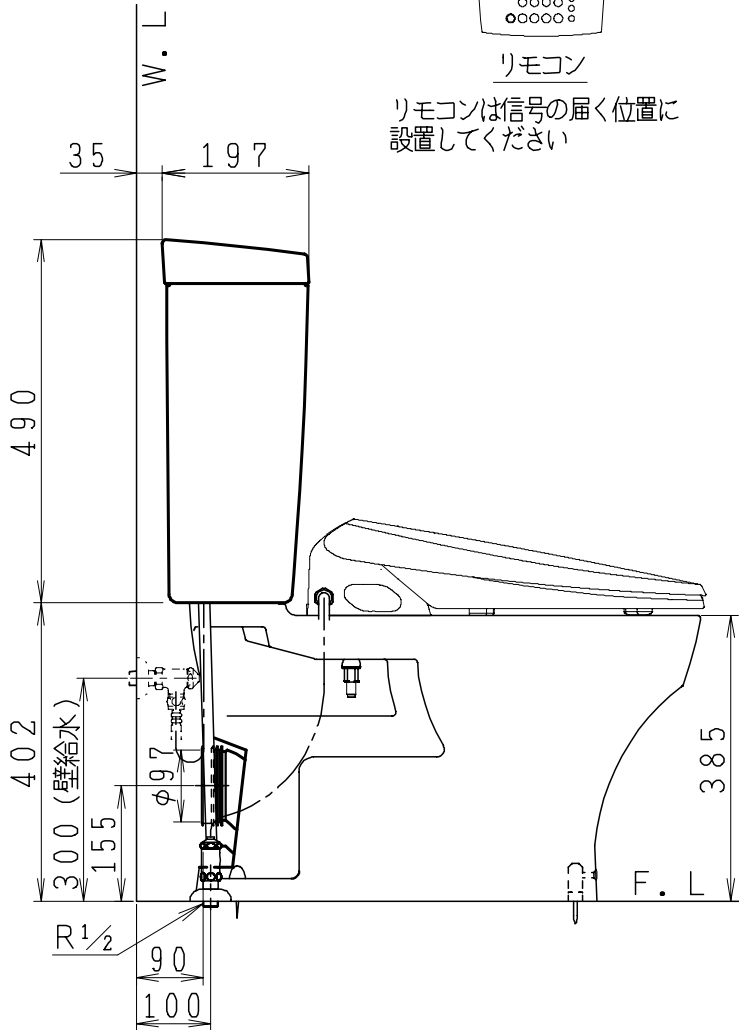

器具明細

品番	品名	個数
SC0870-BGB(C)	便器セット	1
ST0790-0E(Y)E	タンクセット	1
JCS-850DRN	温水洗浄便座	1

- ・便器セットCの場合はヒーター仕様を示します。ヒーター便器の仕様(コード長さ1m)
電源 AC100V 50/60Hz
消費電力 23W
- ・温水洗浄便座の仕様
電源 AC100V 50/60Hz
最大消費電力 1055W
- ・タンクセットYの場合水抜方式を示します。(別途配管用水抜栓を設置してください)

リモコン

リモコンは信号の届く位置に設置してください

製 図	写 図	検 図	承認	品名	品番	尺 度	1 / 10
間瀬		鈴木	古林	洋風タンク密結上排水サイホン防露便器セット 防露型手洗無密結ロータンク	SC0870-BGB(C) ST0790-0E(Y)E		
24・11・9				ジャニス工業株式会社	図番	C 8 7 B T 3 6 0	