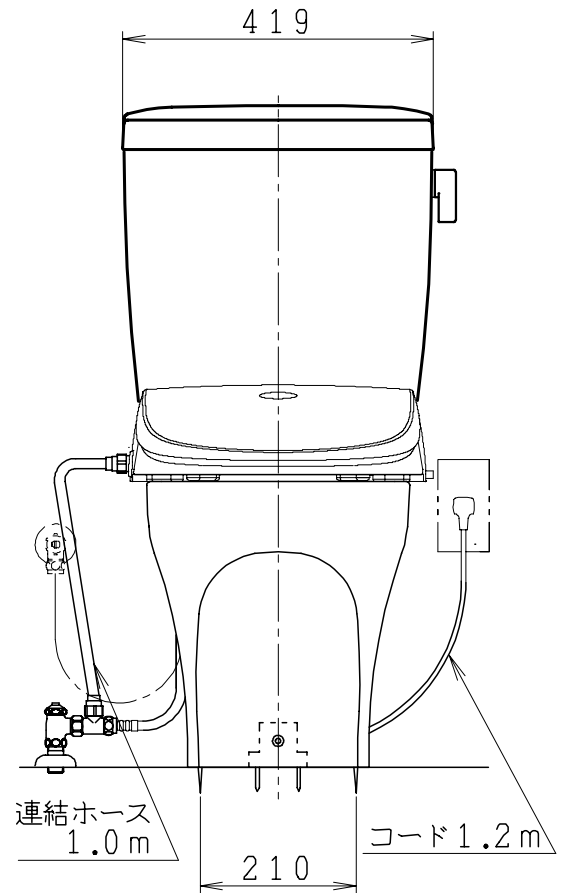

器具明細

品番	品名	個数
SC0870-BGB(C)	便器セット	1
ST0790-0E(Y)E	タンクセット	1
JCS-850DRN	温水洗浄便座	1

- ・便器セットCの場合はヒーター仕様を示します。ヒーター便器の仕様(コード長さ1m)
電源 AC100V 50/60Hz
消費電力 23W
- ・温水洗浄便座の仕様
電源 AC100V 50/60Hz
最大消費電力 1055W
- ・タンクセットYの場合水抜方式を示します。(別途配管用水抜栓を設置してください)

リモコン

リモコンは信号の届く位置に設置してください

製 図	写 図	検 図	承認	品名	品番	尺 度	1 / 10
間瀬		鈴木	古林	洋風タンク密結上排水サイホン防露便器セット 防露型手洗無密結ロータンク	SC0870-BGB(C) ST0790-0E(Y)E		
24・11・9				ジャニス工業株式会社	図番	C 8 7 B T 3 6 0	