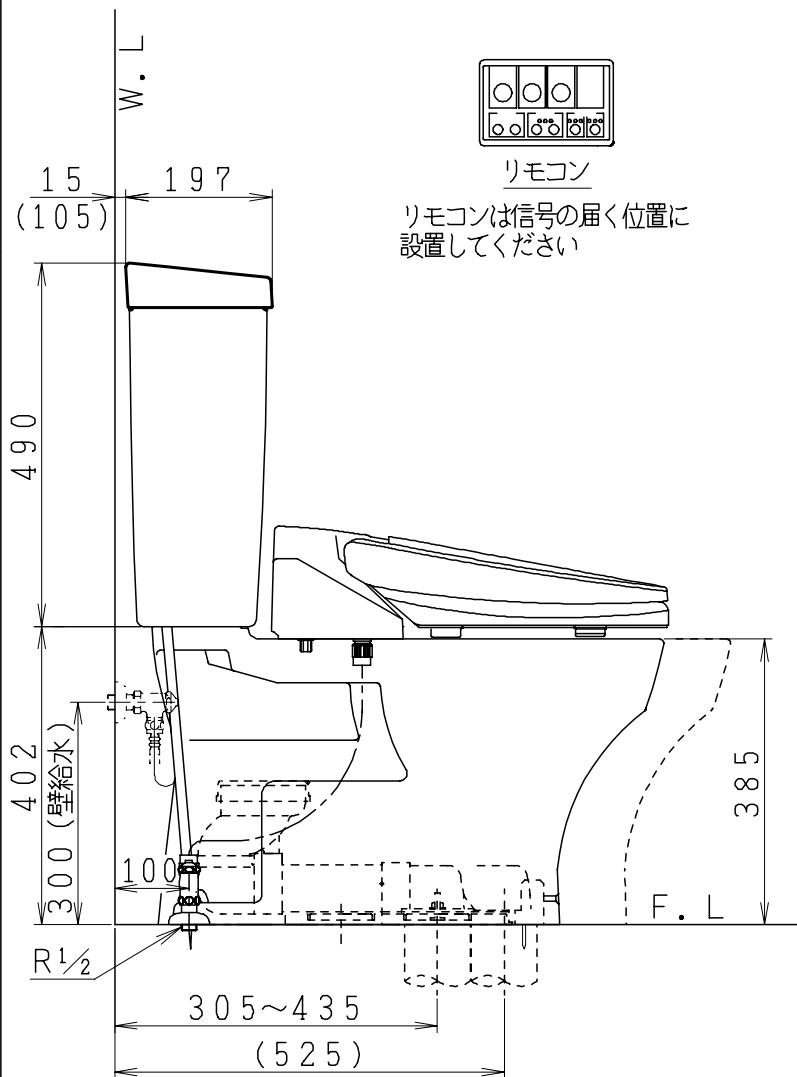

器具明細

品番	品名	個数
SC0870-RGB(C)	便器セット	1
ST0790-0E(Y)E	タンクセット	1
SCS-J200D	温水洗浄便座	1

- ・便器セットCの場合はヒーター仕様を示します。ヒーター便器の仕様(コード長さ1m)  
電源 AC100V 50/60Hz  
消費電力 23W
- ・タンクセットYの場合水抜方式を示します。(別途配管水抜栓を設置してください)
- ・温水洗浄便座の仕様  
電源 AC100V 50/60Hz  
定格消費電力 667W

排水ソケットとフランジ部の固定

リモコン

リモコンは信号の届く位置に設置してください

( ) 内は便器を90mm前寄りに施工した場合を表す

製 図	写 図	検 図	承認	品名	品番	尺 度	1 / 10
間瀬		地名坊	古林	洋風タンク密結サイホン防露便器セット 防露型手洗無密結ロータンク	SC0870-RGB(C) ST0790-0E(Y)E		
24・4・20				ジャニス工業株式会社	図番	C87RT210	