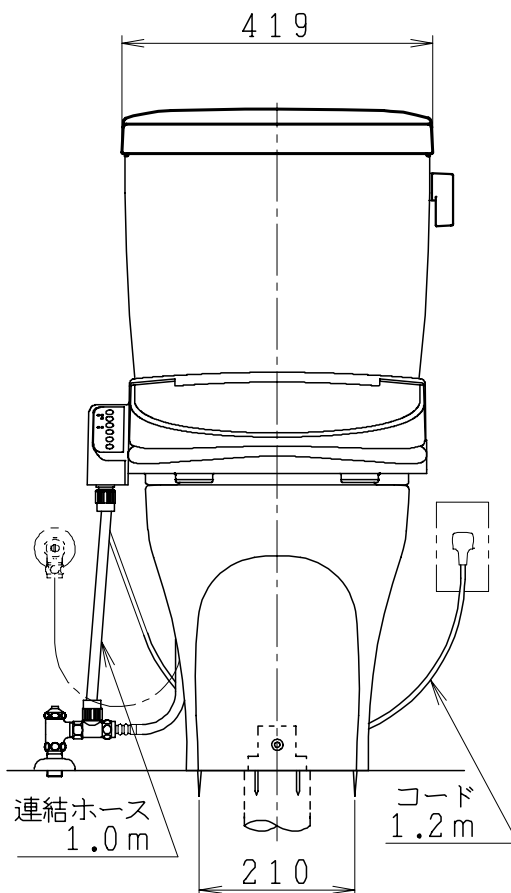

器具明細

品番	品名	個数
SC0870-RGB(C)	便器セット	1
ST0790-0E(Y)E	タンクセット	1
SCS-J200D	温水洗浄便座	1

- ・便器セットCの場合はヒーター仕様を示します。ヒーター便器の仕様(コード長さ1m)  
電源 AC100V 50/60Hz  
消費電力 23W
- ・タンクセットYの場合水抜方式を示します。(別途配管水抜栓を設置してください)
- ・温水洗浄便座の仕様  
電源 AC100V 50/60Hz  
定格消費電力 667W

排水ソケットとフランジ部の固定

リモコン

リモコンは信号の届く位置に設置してください

( ) 内は便器を90mm前寄りに施工した場合を表す

製 図	写 図	検 図	承認	品名	品番	尺 度	1 / 10
間瀬		地名坊	古林	洋風タンク密結サイホン防露便器セット 防露型手洗無密結ロータンク	SC0870-RGB(C) ST0790-0E(Y)E		
24・4・20				ジャニス工業株式会社	図番	C87RT210	