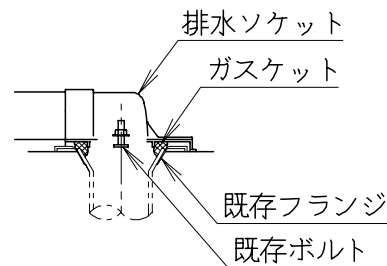

器具明細

品番	品名	個数
SC0870-RGB(C)	便器セット	1
ST0790-0E(Y)E	タンクセット	1
SCS-J200D	温水洗浄便座	1

- ・便器セットCの場合はヒーター仕様を示します。ヒーター便器の仕様(コード長さ1m)  
電源 AC100V 50/60Hz  
消費電力 23W
- ・タンクセットYの場合水抜方式を示します。(別途配管水抜栓を設置してください)
- ・温水洗浄便座の仕様  
電源 AC100V 50/60Hz  
定格消費電力 667W

排水ソケットとフランジ部の固定

リモコン

リモコンは信号の届く位置に設置してください

( ) 内は便器を90mm前寄りに施工した場合を表す

製 図	写 図	検 図	承認	品名	品番	尺 度	1 / 10
間瀬		地名坊	古林	洋風タンク密結サイホン防露便器セット 防露型手洗無密結ロータンク	SC0870-RGB(C) ST0790-0E(Y)E		
24・4・20				ジャニス工業株式会社	図番	C87RT210	