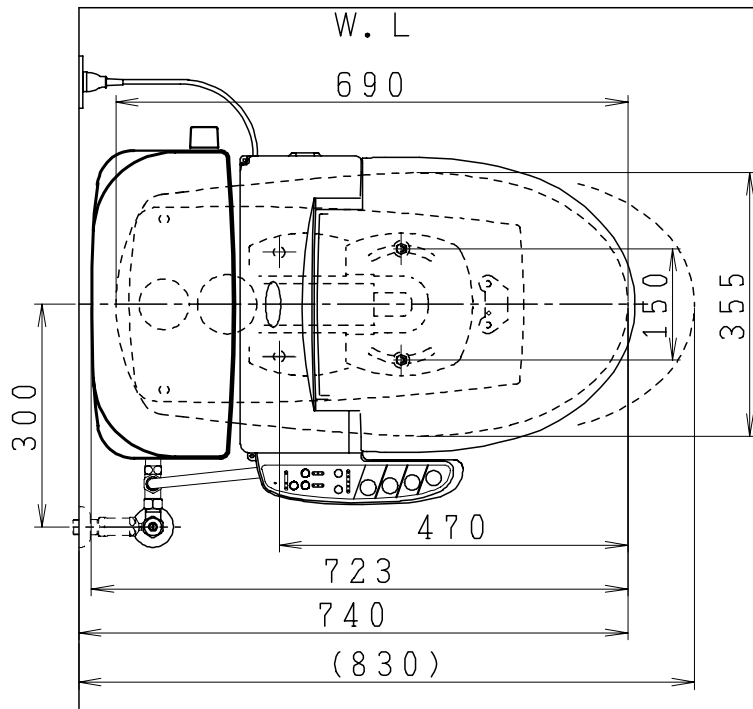

器具明細

品番	品名	個数
SC0870-RGB(C)	便器セット	1
ST0790-0E(Y)E	タンクセット	1
JCS552型	温水洗浄便座	1

- ・便器セットCの場合はヒーター仕様
ヒーター便器の仕様(コード長さ1m)
電源 AC100V 50/60Hz
消費電力 23W
- ・タンクセットYの場合水抜方式を示します。
(別途配管用水抜栓を設置してください)
- ・温水洗浄便座の仕様
電源 AC100V 50/60Hz
定格消費電力 560W
- ・温水洗浄便座はEN, DNタイプ共、外観・寸法が同じで便座機能が異なります。

()内は便器を90mm前寄りに施工した場合を表す

製図	写図	検図	承認	品名	品番	尺度
間瀬			古林	洋風タンク密結サイホン防露便器セット 防露型手洗無密結ロータンク	SC0870-RGB(C) ST0790-0E(Y)E	1/10
24・4・23				ジャニス工業株式会社	図番	C87RT220