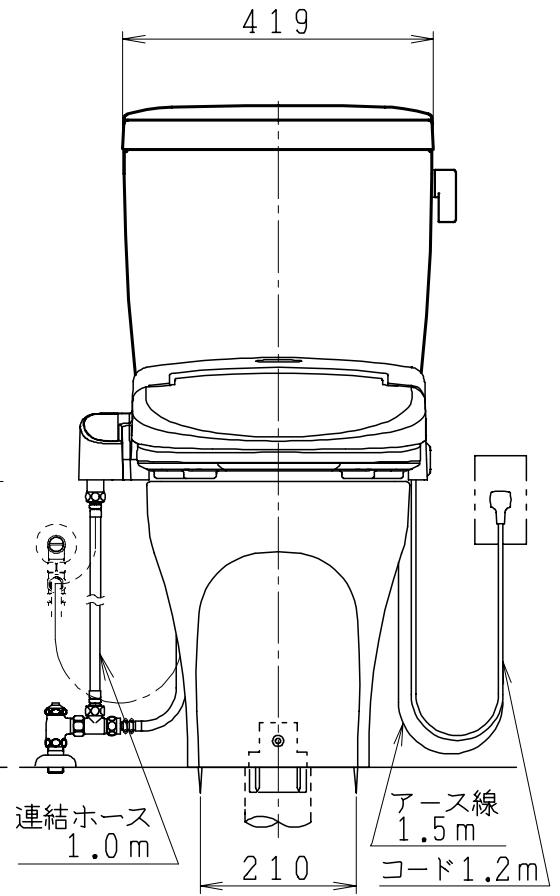

器具明細

品番	品名	個数
SC0870-RGB(C)	便器セット	1
ST0790-0E(Y)E	タンクセット	1
JCS552型	温水洗浄便座	1

- ・便器セットCの場合はヒーター仕様
ヒーター便器の仕様(コード長さ1m)
電源 AC100V 50/60Hz
消費電力 23W
- ・タンクセットYの場合水抜方式を示します。
(別途配管用水抜栓を設置してください)
- ・温水洗浄便座の仕様
電源 AC100V 50/60Hz
定格消費電力 560W
- ・温水洗浄便座はEN, DNタイプ共、外観・寸法が同じで便座機能が異なります。

()内は便器を90mm前寄りに施工した場合を表す

製図	写図	検図	承認	品名	品番	尺度
間瀬			古林	洋風タンク密結サイホン防露便器セット 防露型手洗無密結ロータンク	SC0870-RGB(C) ST0790-0E(Y)E	1/10
24・4・23				ジャニス工業株式会社	図番	C87RT220