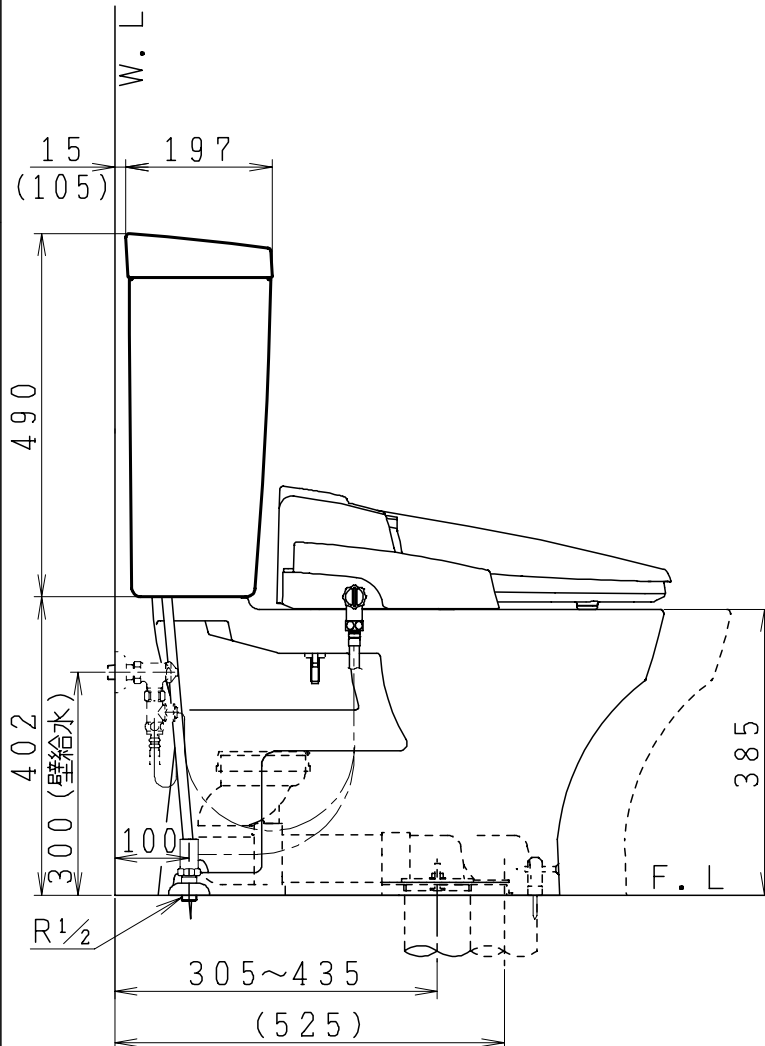

器具明細

品番	品名	個数
SC0870-RGB(C)	便器セット	1
ST0790-0E(Y)E	タンクセット	1
JCS552型	温水洗浄便座	1

- ・便器セットCの場合はヒーター仕様
ヒーター便器の仕様(コード長さ1m)
電源 AC100V 50/60Hz
消費電力 23W
- ・タンクセットYの場合水抜方式を示します。
(別途配管用水抜栓を設置してください)
- ・温水洗浄便座の仕様
電源 AC100V 50/60Hz
定格消費電力 560W
- ・温水洗浄便座はEN, DNタイプ共、外観・寸法が同じで便座機能が異なります。

()内は便器を90mm前寄りに施工した場合を表す

製図	写図	検図	承認	品名	品番	尺度
間瀬			古林	洋風タンク密結サイホン防露便器セット 防露型手洗無密結ロータンク	SC0870-RGB(C) ST0790-0E(Y)E	1/10
24・4・23				ジャニス工業株式会社	図番	C87RT220