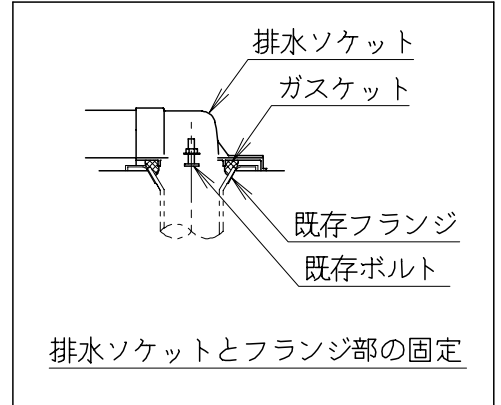

器具明細

品番	品名	個数
SC0870-RGB(C)	便器セット	1
ST0790-0E(Y)E	タンクセット	1
JCS552型	温水洗浄便座	1

- ・便器セットCの場合はヒーター仕様
ヒーター便器の仕様(コード長さ1m)
電源 AC100V 50/60Hz
消費電力 23W
- ・タンクセットYの場合水抜方式を示します。
(別途配管用水抜栓を設置してください)
- ・温水洗浄便座の仕様
電源 AC100V 50/60Hz
定格消費電力 560W
- ・温水洗浄便座はEN, DNタイプ共、外観・寸法が同じで便座機能が異なります。

()内は便器を90mm前寄りに施工した場合を表す

製図	写図	検図	承認	品名	品番	尺度
間瀬			古林	洋風タンク密結サイホン防露便器セット 防露型手洗無密結ロータンク	SC0870-RGB(C) ST0790-0E(Y)E	1/10
24・4・23				ジャニス工業株式会社	図番	C87RT220