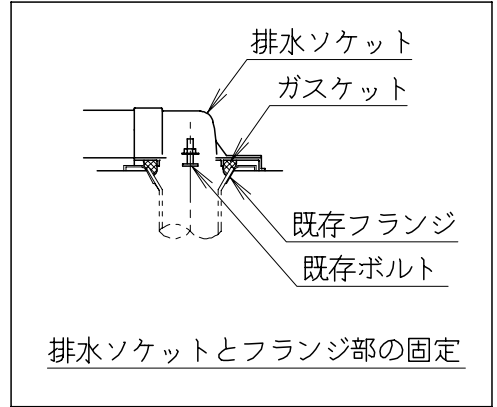

器具明細

品番	品名	個数
SC0870-RGB(C)	便器セット	1
ST0790-0E(Y)E	タンクセット	1
NC823WHL	前丸暖房便座	1

- ・便器セットCの場合はヒーター仕様  
ヒーター便器の仕様(コード長さ1m)  
電源 AC100V 50/60Hz  
消費電力 23W
- ・タンクセットYの場合水抜方式を示します。  
(別途配管用水抜栓を設置してください)
- ・前丸暖房便座の仕様  
電源 AC100V 50/60Hz  
最大消費電力 48W

( )内は便器を90mm前寄りに施工した場合を表す

製図	写図	検図	承認	品名	品番	尺度
間瀬		地名坊	古林	洋風タンク密結サイホン防露便器セット 防露型手洗無密結ロータンク	SC0870-RGB(C) ST0790-0E(Y)E	1/10
24・4・23				ジャニス工業株式会社	図番 C87RT230	