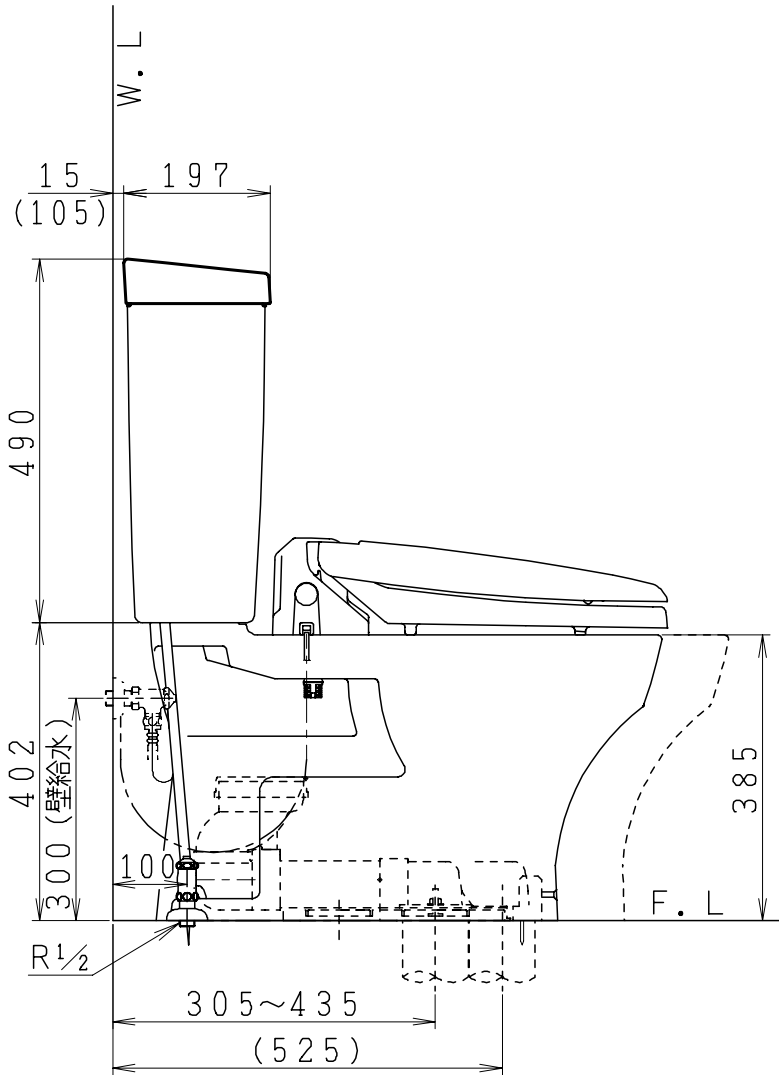

器具明細

品番	品名	個数
SC0870-RGB(C)	便器セット	1
ST0790-0E(Y)E	タンクセット	1
NC823WHL	前丸暖房便座	1

- ・便器セットCの場合はヒーター仕様  
ヒーター便器の仕様(コード長さ1m)  
電源 AC100V 50/60Hz  
消費電力 23W
- ・タンクセットYの場合水抜方式を示します。  
(別途配管用水抜栓を設置してください)
- ・前丸暖房便座の仕様  
電源 AC100V 50/60Hz  
最大消費電力 48W

( )内は便器を90mm前寄りに施工した場合を表す

製図	写図	検図	承認	品名	品番	尺度
間瀬		地名坊	古林	洋風タンク密結サイホン防露便器セット 防露型手洗無密結ロータンク	SC0870-RGB(C) ST0790-0E(Y)E	1/10
24・4・23				ジャニス工業株式会社	図番 C87RT230	