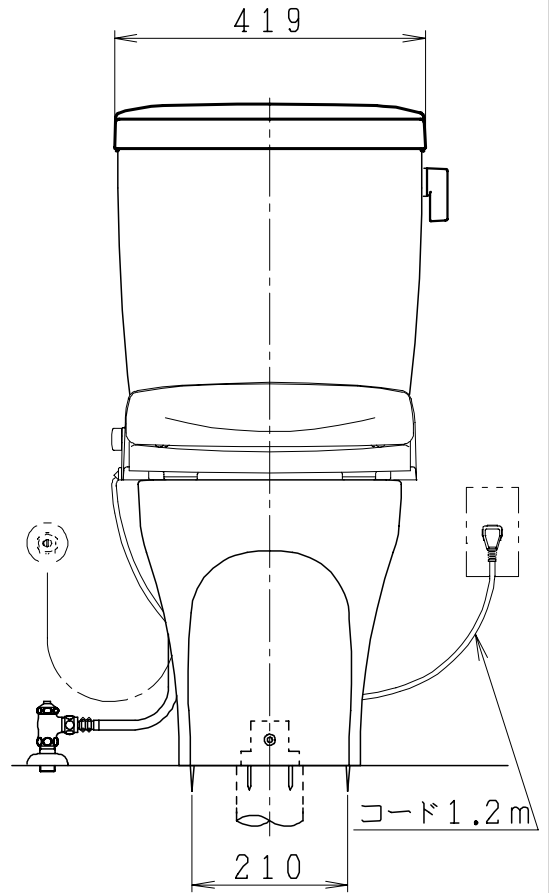

器具明細

品番	品名	個数
SC0870-RGB(C)	便器セット	1
ST0790-0E(Y)E	タンクセット	1
NC823WHL	前丸暖房便座	1

- ・便器セットCの場合はヒーター仕様  
ヒーター便器の仕様(コード長さ1m)  
電源 AC100V 50/60Hz  
消費電力 23W
- ・タンクセットYの場合水抜方式を示します。  
(別途配管用水抜栓を設置してください)
- ・前丸暖房便座の仕様  
電源 AC100V 50/60Hz  
最大消費電力 48W

( )内は便器を90mm前寄りに施工した場合を表す

製図	写図	検図	承認	品名	品番	尺度
間瀬		地名坊	古林	洋風タンク密結サイホン防露便器セット 防露型手洗無密結ロータンク	SC0870-RGB(C) ST0790-0E(Y)E	1/10
24・4・23				ジャニス工業株式会社	図番 C87RT230	