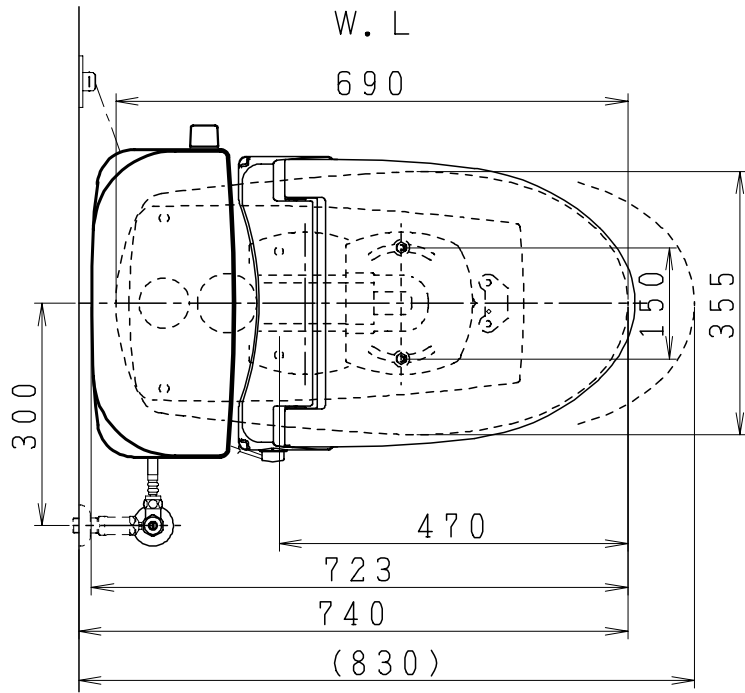

器具明細

品番	品名	個数
SC0870-RGB(C)	便器セット	1
ST0790-0E(Y)E	タンクセット	1
NC823WHL	前丸暖房便座	1

- ・便器セットCの場合はヒーター仕様  
ヒーター便器の仕様(コード長さ1m)  
電源 AC100V 50/60Hz  
消費電力 23W
- ・タンクセットYの場合水抜方式を示します。  
(別途配管用水抜栓を設置してください)
- ・前丸暖房便座の仕様  
電源 AC100V 50/60Hz  
最大消費電力 48W

( )内は便器を90mm前寄りに施工した場合を表す

製図	写図	検図	承認	品名	品番	尺度
間瀬		地名坊	古林	洋風タンク密結サイホン防露便器セット 防露型手洗無密結ロータンク	SC0870-RGB(C) ST0790-0E(Y)E	1/10
24・4・23				ジャニス工業株式会社	図番 C87RT230	