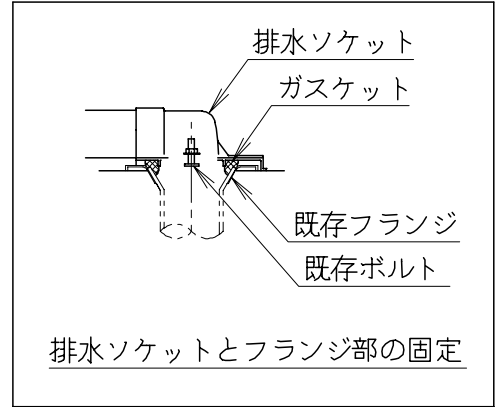

器具明細

品番	品名	個数
SC0870-RGB(C)	便器セット	1
ST0790-1E(Y)E	タンクセット	1
JCS552型	温水洗浄便座	1

- ・便器セットCの場合はヒーター仕様
ヒーター便器の仕様(コード長さ1m)
電源 AC100V 50/60Hz
消費電力 23W
- ・タンクセットYの場合水抜方式を示します。
(別途配管用水抜栓を設置してください)
- ・温水洗浄便座の仕様
電源 AC100V 50/60Hz
定格消費電力 560W
- ・温水洗浄便座はEN, DNタイプ共、外観・寸法が同じで便座機能が異なります。

()内は便器を90mm前寄りに施工した場合を表す

製図	写図	検図	承認	品名	品番	尺度
間瀬			古林	洋風タンク密結サイホン防露便器セット 防露型手洗付密結ロータンク	SC0870-RGB(C) ST0790-1E(Y)E	1/10
24・4・23				ジャニス工業株式会社	図番	C87RT270