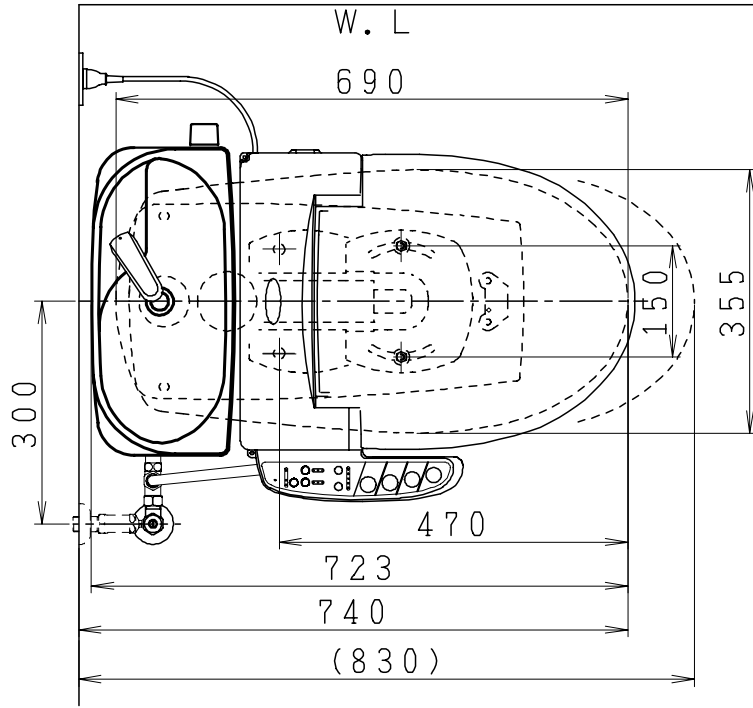

器具明細

品番	品名	個数
SC0870-RGB(C)	便器セット	1
ST0790-1E(Y)E	タンクセット	1
JCS552型	温水洗浄便座	1

- ・便器セットCの場合はヒーター仕様
ヒーター便器の仕様(コード長さ1m)
電源 AC100V 50/60Hz
消費電力 23W
- ・タンクセットYの場合水抜方式を示します。
(別途配管用水抜栓を設置してください)
- ・温水洗浄便座の仕様
電源 AC100V 50/60Hz
定格消費電力 560W
- ・温水洗浄便座はEN, DNタイプ共、外観・寸法が同じで便座機能が異なります。

()内は便器を90mm前寄りに施工した場合を表す

製図	写図	検図	承認	品名	品番	尺度
間瀬			古林	洋風タンク密結サイホン防露便器セット 防露型手洗付密結ロータンク	SC0870-RGB(C) ST0790-1E(Y)E	1/10
24・4・23				ジャニス工業株式会社	図番	C87RT270