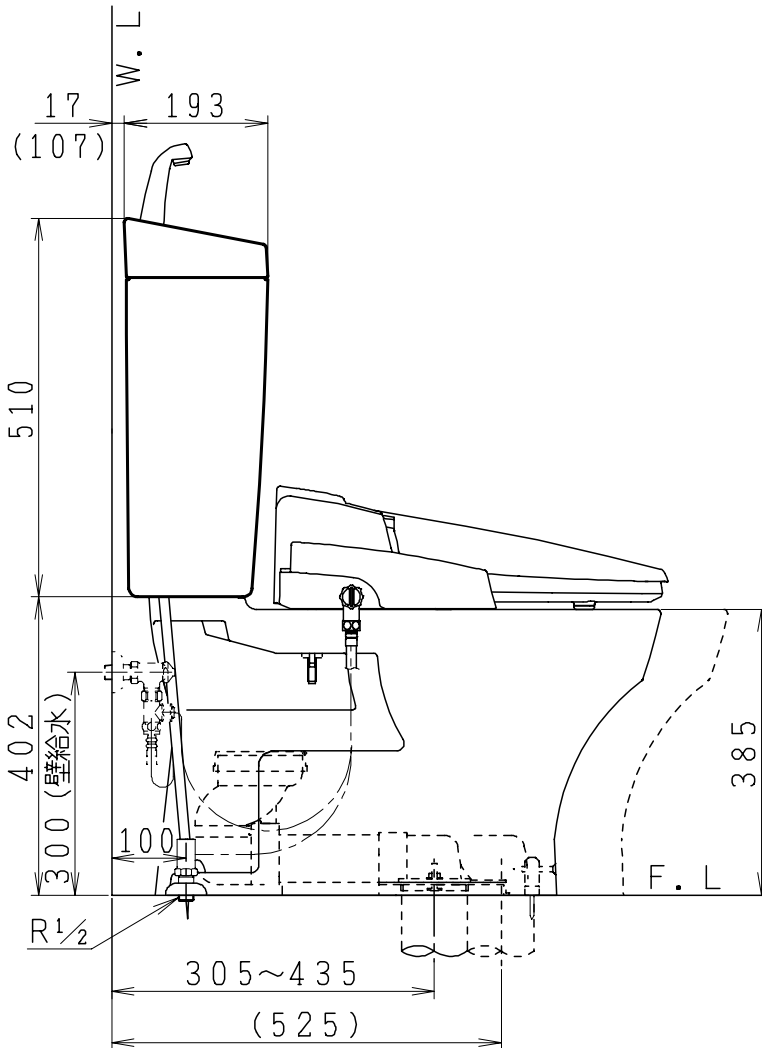

器具明細

品番	品名	個数
SC0870-RGB(C)	便器セット	1
ST0790-1E(Y)E	タンクセット	1
JCS552型	温水洗浄便座	1

- ・便器セットCの場合はヒーター仕様
ヒーター便器の仕様(コード長さ1m)
電源 AC100V 50/60Hz
消費電力 23W
- ・タンクセットYの場合水抜方式を示します。
(別途配管用水抜栓を設置してください)
- ・温水洗浄便座の仕様
電源 AC100V 50/60Hz
定格消費電力 560W
- ・温水洗浄便座はEN, DNタイプ共、外観・寸法が同じで便座機能が異なります。

()内は便器を90mm前寄りに施工した場合を表す

製図	写図	検図	承認	品名	品番	尺度
間瀬			古林	洋風タンク密結サイホン防露便器セット 防露型手洗付密結ロータンク	SC0870-RGB(C) ST0790-1E(Y)E	1/10
24・4・23				ジャニス工業株式会社	図番	C87RT270