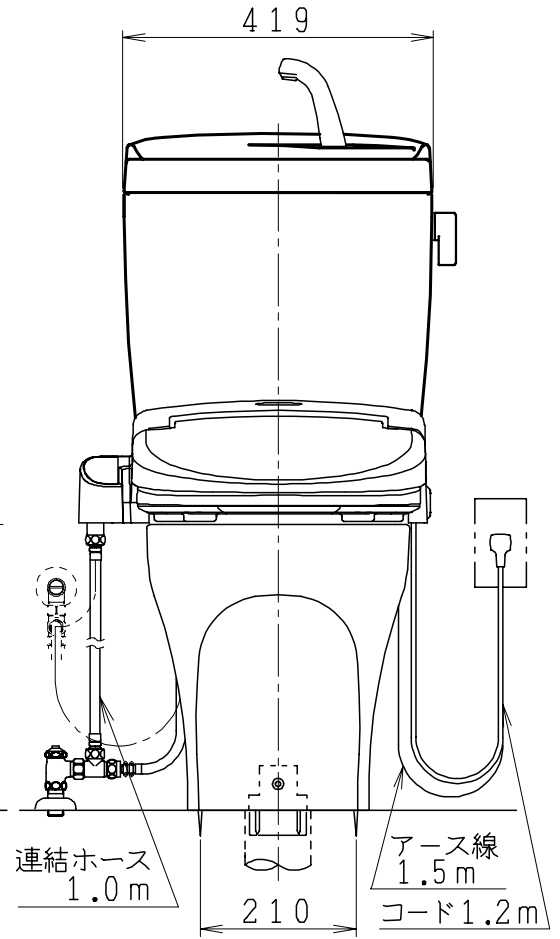

器具明細

品番	品名	個数
SC0870-RGB(C)	便器セット	1
ST0790-1E(Y)E	タンクセット	1
JCS552型	温水洗浄便座	1

- ・便器セットCの場合はヒーター仕様
ヒーター便器の仕様(コード長さ1m)
電源 AC100V 50/60Hz
消費電力 23W
- ・タンクセットYの場合水抜方式を示します。
(別途配管用水抜栓を設置してください)
- ・温水洗浄便座の仕様
電源 AC100V 50/60Hz
定格消費電力 560W
- ・温水洗浄便座はEN, DNタイプ共、外観・寸法が同じで便座機能が異なります。

()内は便器を90mm前寄りに施工した場合を表す

製図	写図	検図	承認	品名	品番	尺度
間瀬			古林	洋風タンク密結サイホン防露便器セット 防露型手洗付密結ロータンク	SC0870-RGB(C) ST0790-1E(Y)E	1/10
24・4・23				ジャニス工業株式会社	図番	C87RT270