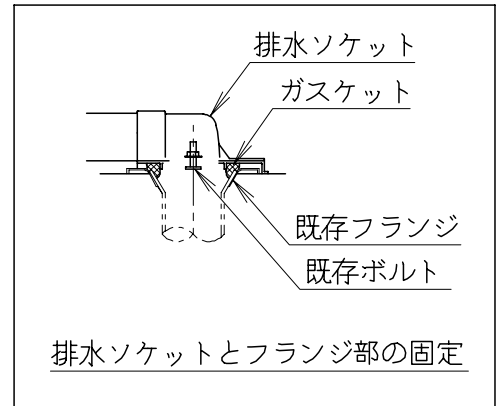

器具明細

品番	品名	個数
SC0870-RGB(C)	便器セット	1
ST0790-1E(Y)E	タンクセット	1
NC823WHL	前丸暖房便座	1

- ・便器セットCの場合はヒーター仕様
ヒーター便器の仕様(コード長さ1m)
電源 AC100V 50/60Hz
消費電力 23W
- ・タンクセットYの場合水抜方式を示します。
(別途配管用水抜栓を設置してください)
- ・前丸暖房便座の仕様
電源 AC100V 50/60Hz
最大消費電力 48W

()内は便器を90mm前寄りに施工した場合を表す

製図	写図	検図	承認	品名	品番	尺度
間瀬		地名坊	古林	洋風タンク密結サイホン防露便器セット 防露型手洗付密結ロータンク	SC0870-RGB(C) ST0790-1E(Y)E	1/10
24・4・23				ジャニス工業株式会社	図番	C87RT280