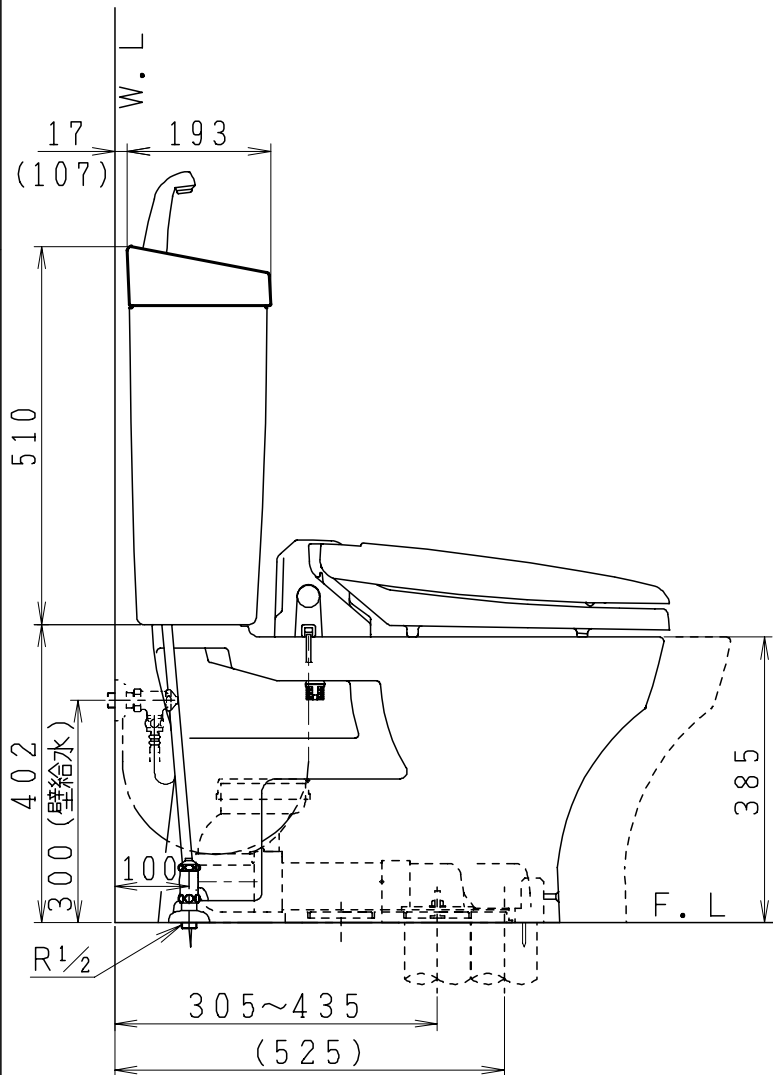

器具明細

品番	品名	個数
SC0870-RGB(C)	便器セット	1
ST0790-1E(Y)E	タンクセット	1
NC823WHL	前丸暖房便座	1

- ・便器セットCの場合はヒーター仕様
ヒーター便器の仕様(コード長さ1m)
電源 AC100V 50/60Hz
消費電力 23W
- ・タンクセットYの場合水抜方式を示します。
(別途配管用水抜栓を設置してください)
- ・前丸暖房便座の仕様
電源 AC100V 50/60Hz
最大消費電力 48W

()内は便器を90mm前寄りに施工した場合を表す

製図	写図	検図	承認	品名	品番	尺度
間瀬		地名坊	古林	洋風タンク密結サイホン防露便器セット 防露型手洗付密結ロータンク	SC0870-RGB(C) ST0790-1E(Y)E	1/10
24・4・23				ジャニス工業株式会社	図番	C87RT280