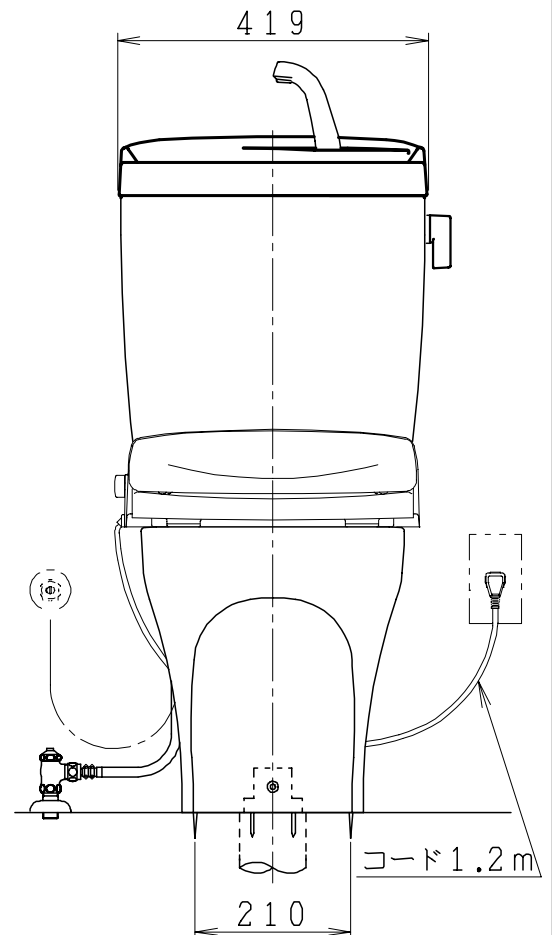

器具明細

品番	品名	個数
SC0870-RGB(C)	便器セット	1
ST0790-1E(Y)E	タンクセット	1
NC823WHL	前丸暖房便座	1

- ・便器セットCの場合はヒーター仕様
ヒーター便器の仕様(コード長さ1m)
電源 AC100V 50/60Hz
消費電力 23W
- ・タンクセットYの場合水抜方式を示します。
(別途配管用水抜栓を設置してください)
- ・前丸暖房便座の仕様
電源 AC100V 50/60Hz
最大消費電力 48W

()内は便器を90mm前寄りに施工した場合を表す

製図	写図	検図	承認	品名	品番	尺度
間瀬		地名坊	古林	洋風タンク密結サイホン防露便器セット 防露型手洗付密結ロータンク	SC0870-RGB(C) ST0790-1E(Y)E	1/10
24・4・23				ジャニス工業株式会社	図番	C87RT280