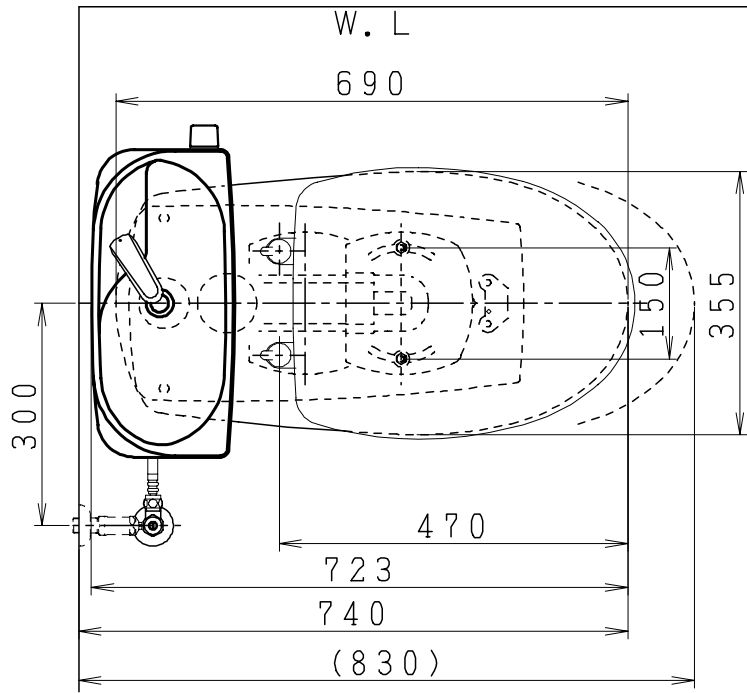

器具明細

品番	品名	個数
SC0870-RGB(C)	便器セット	1
ST0790-1E(Y)E	タンクセット	1
NC822W	前丸便座	1

- ・便器セットCの場合はヒーター仕様
ヒーター便器の仕様(コード長さ1m)
電源 AC100V 50/60Hz
消費電力 23W
- ・タンクセットYの場合水抜方式を示します。
(別途配管用水抜栓を設置してください)

()内は便器を90mm前寄りに施工した場合を表す

製図	写図	検図	承認	品名	品番	尺度
間瀬		地名坊	古林	洋風タンク密結サイホン防露便器セット 防露型手洗付密結ロータンク	SC0870-RGB(C) ST0790-1E(Y)E	1/10
24・4・23				ジャニス工業株式会社	図番	C87RT290