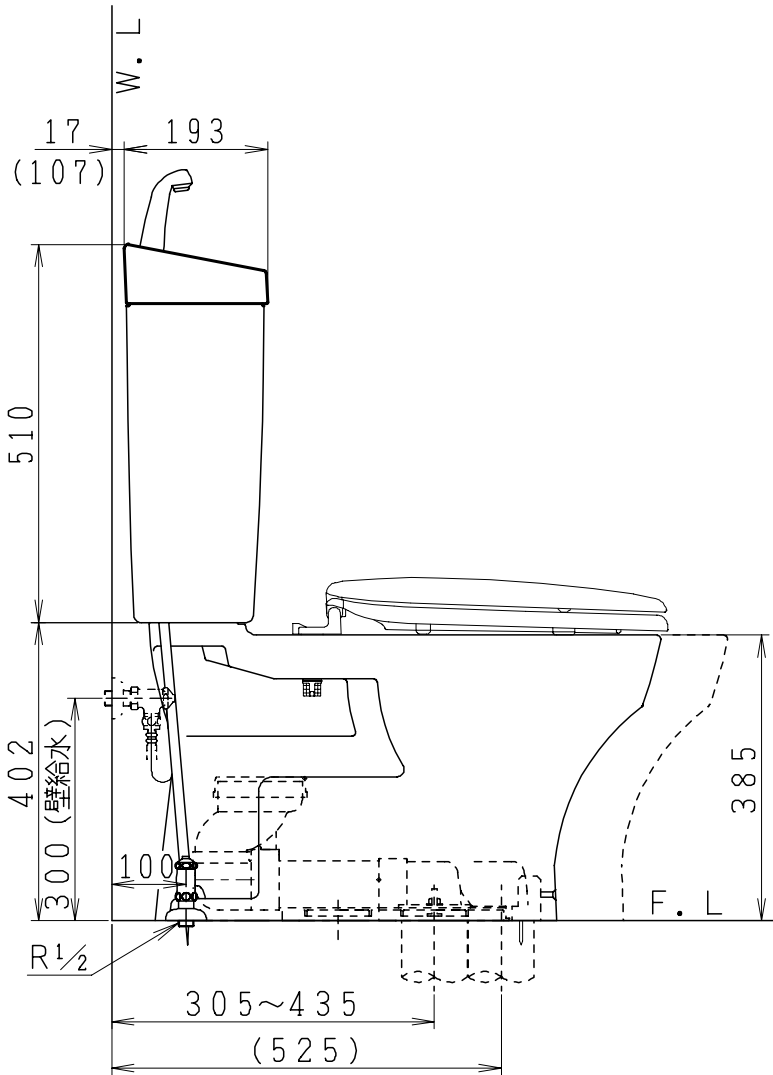

器具明細

品番	品名	個数
SC0870-RGB(C)	便器セット	1
ST0790-1E(Y)E	タンクセット	1
NC822W	前丸便座	1

- ・便器セットCの場合はヒーター仕様
ヒーター便器の仕様(コード長さ1m)
電源 AC100V 50/60Hz
消費電力 23W
- ・タンクセットYの場合水抜方式を示します。
(別途配管用水抜栓を設置してください)

()内は便器を90mm前寄りに施工した場合を表す

製図	写図	検図	承認	品名	品番	尺度
間瀬		地名坊	古林	洋風タンク密結サイホン防露便器セット 防露型手洗付密結ロータンク	SC0870-RGB(C) ST0790-1E(Y)E	1/10
24・4・23				ジャニス工業株式会社	図番	C87RT290