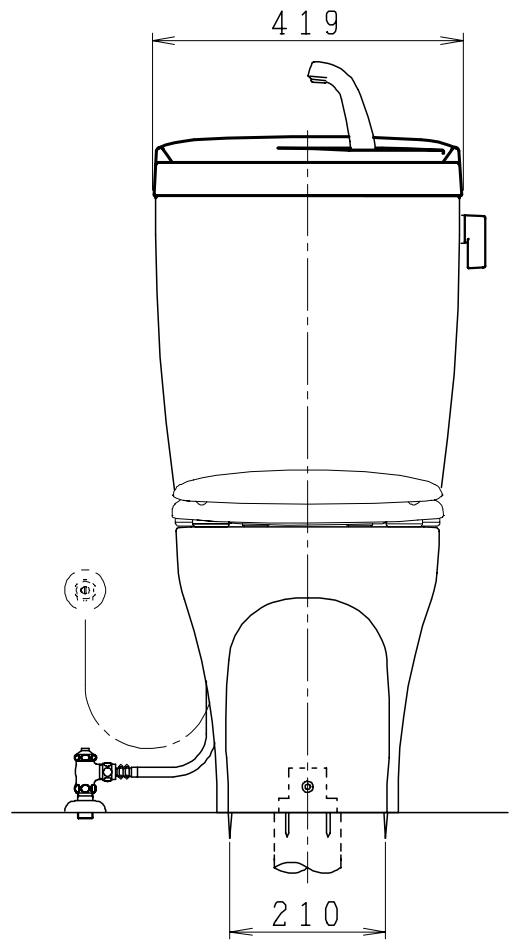

器具明細

品番	品名	個数
SC0870-RGB(C)	便器セット	1
ST0790-1E(Y)E	タンクセット	1
NC822W	前丸便座	1

- ・便器セットCの場合はヒーター仕様
ヒーター便器の仕様(コード長さ1m)
電源 AC100V 50/60Hz
消費電力 23W
- ・タンクセットYの場合水抜方式を示します。
(別途配管用水抜栓を設置してください)

()内は便器を90mm前寄りに施工した場合を表す

製図	写図	検図	承認	品名	品番	尺度
間瀬		地名坊	古林	洋風タンク密結サイホン防露便器セット 防露型手洗付密結ロータンク	SC0870-RGB(C) ST0790-1E(Y)E	1/10
24・4・23				ジャニス工業株式会社	図番	C87RT290