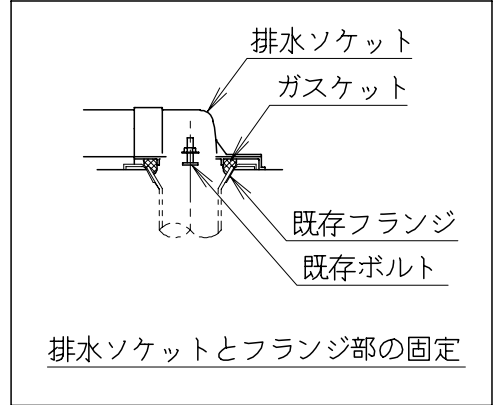

器具明細

品番	品名	個数
SC0870-RGB(C)	便器セット	1
ST0790-1E(Y)E	タンクセット	1
NC822W	前丸便座	1

- ・便器セットCの場合はヒーター仕様
ヒーター便器の仕様(コード長さ1m)
電源 AC100V 50/60Hz
消費電力 23W
- ・タンクセットYの場合水抜方式を示します。
(別途配管用水抜栓を設置してください)

()内は便器を90mm前寄りに施工した場合を表す

製図	写図	検図	承認	品名	品番	尺度
間瀬		地名坊	古林	洋風タンク密結サイホン防露便器セット 防露型手洗付密結ロータンク	SC0870-RGB(C) ST0790-1E(Y)E	1/10
24・4・23				ジャニス工業株式会社	図番	C87RT290