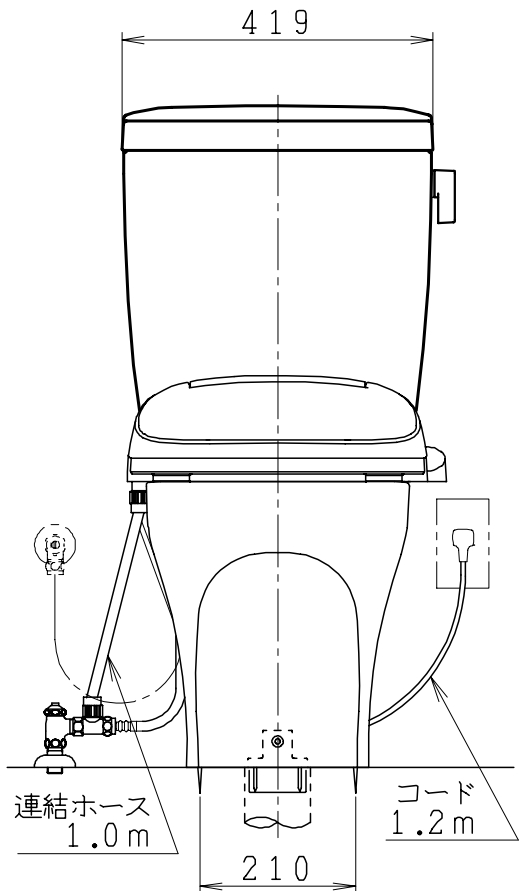

器具明細

品番	品名	個数
SC0870-RGB(C)	便器セット	1
ST0791-0E(Y)E	タンクセット	1
SCS-J500D	温水洗浄便座	1

- ・便器セットCの場合はヒーター仕様を示します。
ヒーター便器の仕様(コード長さ1m)
電源 AC100V 50/60Hz
消費電力 23W
- ・タンクセットYの場合水抜方式を示します。
(別途配管用水抜栓を設置してください)
- ・温水洗浄便座の仕様
電源 AC100V 50/60Hz
定格消費電力 1267W

()内は便器を90mm前寄りに施工した場合を表す

製 図	写 図	検 図	承認	品名	品番	尺 度	1 / 10
間瀬		地名坊	古林	洋風タンク密結サイホン防露便器セット 防露型手洗無密結ロータンク	SC0870-RGB(C) ST0791-0E(Y)E		
				ジャニス工業株式会社	図番	C87RT310	