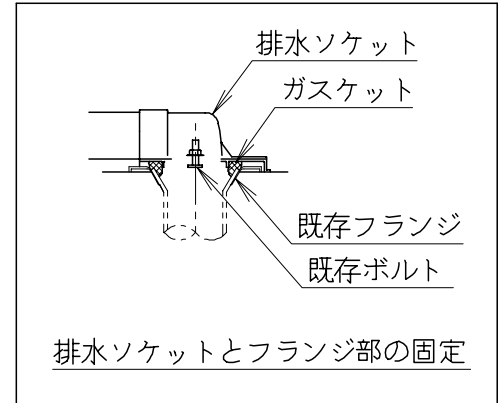

器具明細

品番	品名	個数
SC0870-RGB(C)	便器セット	1
ST0791-0E(Y)E	タンクセット	1
SCS-J500D	温水洗浄便座	1

- ・便器セットCの場合はヒーター仕様を示します。
ヒーター便器の仕様(コード長さ1m)
電源 AC100V 50/60Hz
消費電力 23W
- ・タンクセットYの場合水抜方式を示します。
(別途配管用水抜栓を設置してください)
- ・温水洗浄便座の仕様
電源 AC100V 50/60Hz
定格消費電力 1267W

()内は便器を90mm前寄りに施工した場合を表す

製 図	写 図	検 図	承認	品名	品番	尺 度	1 / 10
間瀬		地名坊	古林	洋風タンク密結サイホン防露便器セット 防露型手洗無密結ロータンク	SC0870-RGB(C) ST0791-0E(Y)E		
				ジャニス工業株式会社	図番	C87RT310	