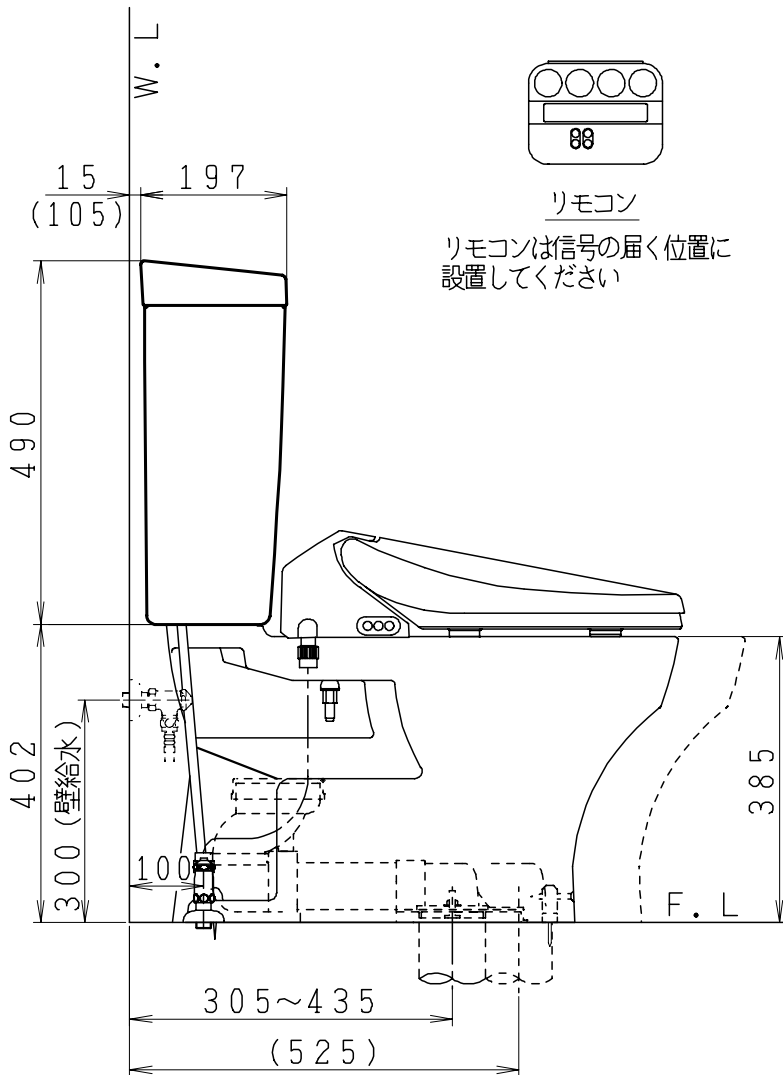

器具明細

品番	品名	個数
SC0870-RGB(C)	便器セット	1
ST0791-0E(Y)E	タンクセット	1
SCS-J500D	温水洗浄便座	1

- ・便器セットCの場合はヒーター仕様を示します。
ヒーター便器の仕様(コード長さ1m)
電源 AC100V 50/60Hz
消費電力 23W
- ・タンクセットYの場合水抜方式を示します。
(別途配管用水抜栓を設置してください)
- ・温水洗浄便座の仕様
電源 AC100V 50/60Hz
定格消費電力 1267W

()内は便器を90mm前寄りに施工した場合を表す

製 図	写 図	検 図	承認	品名	品番	尺 度	1 / 10
間瀬		地名坊	古林	洋風タンク密結サイホン防露便器セット 防露型手洗無密結ロータンク	SC0870-RGB(C) ST0791-0E(Y)E		
				ジャニス工業株式会社	図番	C87RT310	