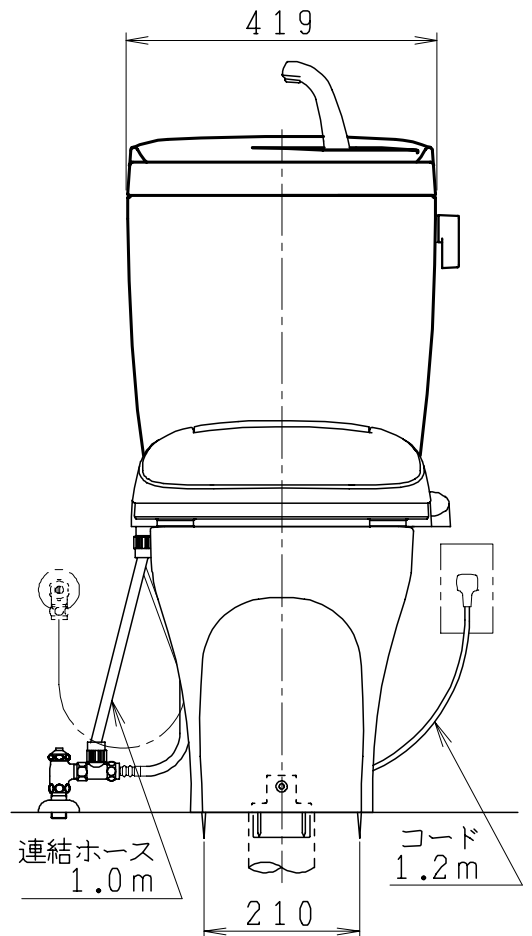

器具明細

品番	品名	個数
SC0870-RGB(C)	便器セット	1
ST0791-1E(Y)E	タンクセット	1
SCS-J500D	温水洗浄便座	1

- ・便器セットCの場合はヒーター仕様を示します。
ヒーター便器の仕様(コード長さ1m)
電源 AC100V 50/60Hz
消費電力 23W
- ・タンクセットYの場合水抜方式を示します。
(別途配管用水抜栓を設置してください)
- ・温水洗浄便座の仕様
電源 AC100V 50/60Hz
定格消費電力 1267W

()内は便器を90mm前寄りに施工した場合を表す

製 図	写 図	検 図	承認	品名	品番	尺 度	1 / 10
間瀬		地名坊	古林	洋風タンク密結サイホン防露便器セット 防露型手洗付密結ロータンク	SC0870-RGB(C) ST0791-1E(Y)E		
24・4・20				ジャニス工業株式会社	図番	C 8 7 R T 3 2 0	