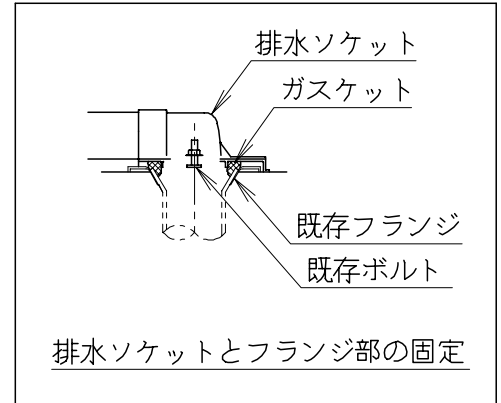

器具明細

品番	品名	個数
SC0870-RGB(C)	便器セット	1
ST0791-1E(Y)E	タンクセット	1
SCS-J500D	温水洗浄便座	1

- ・便器セットCの場合はヒーター仕様を示します。
ヒーター便器の仕様(コード長さ1m)
電源 AC100V 50/60Hz
消費電力 23W
- ・タンクセットYの場合水抜方式を示します。
(別途配管用水抜栓を設置してください)
- ・温水洗浄便座の仕様
電源 AC100V 50/60Hz
定格消費電力 1267W

()内は便器を90mm前寄りに施工した場合を表す

製 図	写 図	検 図	承認	品名	品番	尺 度	1 / 10
間瀬		地名坊	古林	洋風タンク密結サイホン防露便器セット 防露型手洗付密結ロータンク	SC0870-RGB(C) ST0791-1E(Y)E		
24・4・20				ジャニス工業株式会社	図番	C 8 7 R T 3 2 0	