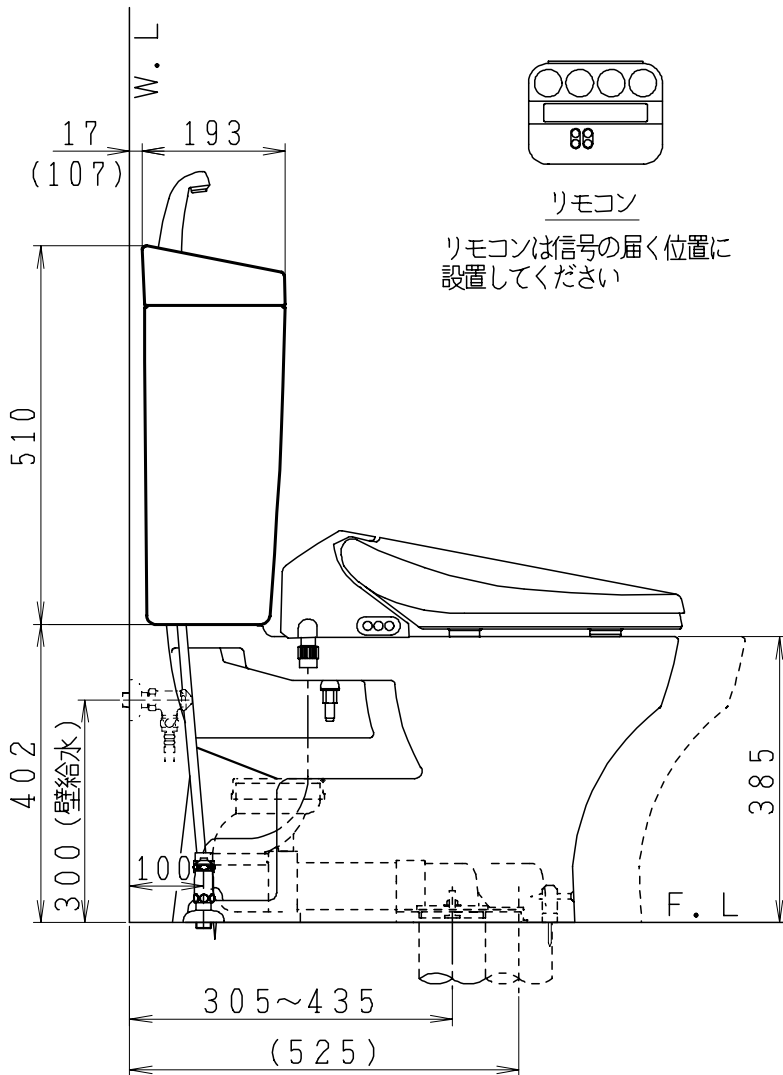

器具明細

品番	品名	個数
SC0870-RGB(C)	便器セット	1
ST0791-1E(Y)E	タンクセット	1
SCS-J500D	温水洗浄便座	1

- ・便器セットCの場合はヒーター仕様を示します。
ヒーター便器の仕様(コード長さ1m)
電源 AC100V 50/60Hz
消費電力 23W
- ・タンクセットYの場合水抜方式を示します。
(別途配管用水抜栓を設置してください)
- ・温水洗浄便座の仕様
電源 AC100V 50/60Hz
定格消費電力 1267W

()内は便器を90mm前寄りに施工した場合を表す

製 図	写 図	検 図	承認	品名	品番	尺 度	1 / 10
間瀬		地名坊	古林	洋風タンク密結サイホン防露便器セット 防露型手洗付密結ロータンク	SC0870-RGB(C) ST0791-1E(Y)E		
24・4・20				ジャニス工業株式会社	図番	C 8 7 R T 3 2 0	