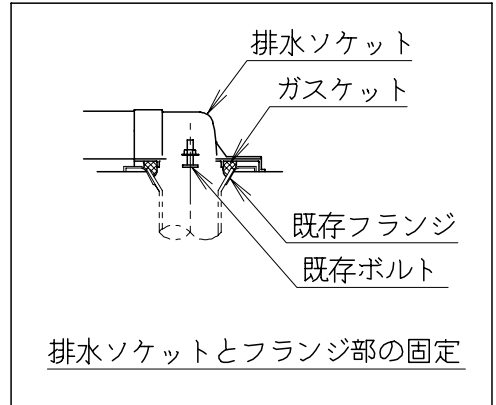

器具明細

品番	品名	個数
SC0870-RGB(C)	便器セット	1
ST0790-1E(Y)E	タンクセット	1
JCS-850DRN	温水洗浄便座	1

- ・便器セットCの場合はヒーター仕様
ヒーター便器の仕様(コード長さ1m)
電源 AC100V 50/60Hz
消費電力 23W
- ・温水洗浄便座の仕様
電源 AC100V 50/60Hz
最大消費電力 1055W
- ・タンクセットYの場合水抜方式を示します。
(別途配管用水抜栓を設置してください)

()内は便器を90mm前寄りに施工した場合を表す

製図	写図	検図	承認	品名	品番	尺度
間瀬		地名坊	古林	洋風タンク密結サイホン防露便器セット 防露型手洗付密結ロータンク	SC0870-RGB(C) ST0790-1E(Y)E	1/10
24.11.8				ジャニス工業株式会社	図番	C87RT330