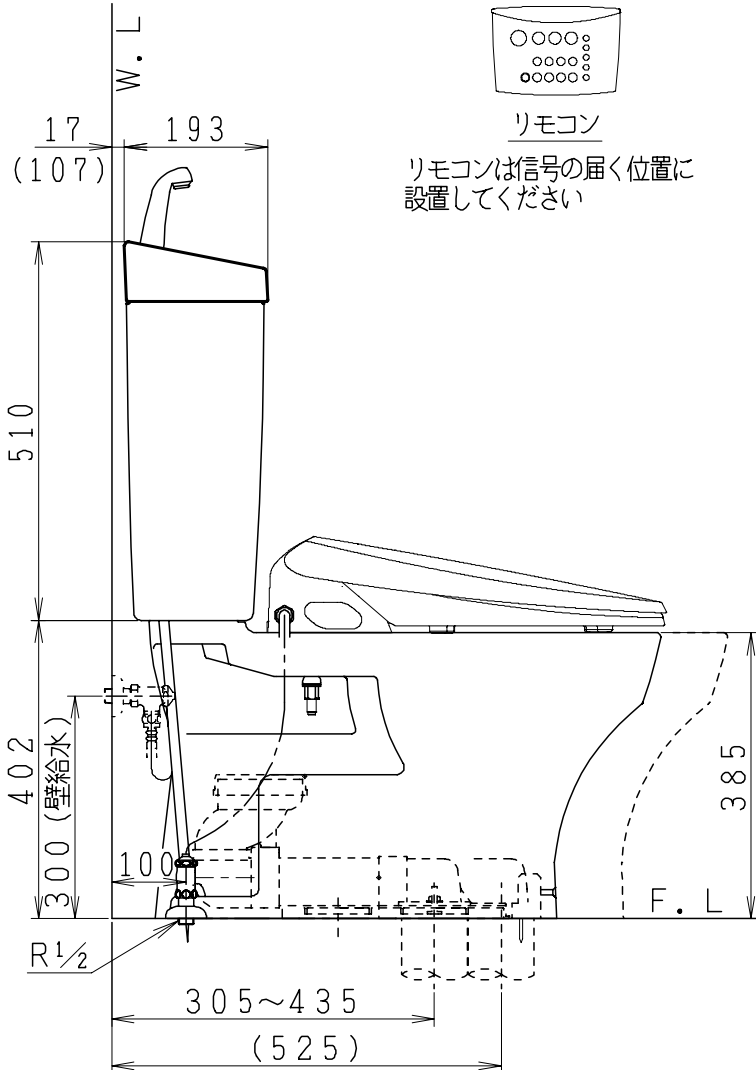

器具明細

品番	品名	個数
SC0870-RGB(C)	便器セット	1
ST0790-1E(Y)E	タンクセット	1
JCS-850DRN	温水洗浄便座	1

- ・便器セットCの場合はヒーター仕様
ヒーター便器の仕様(コード長さ1m)
電源 AC100V 50/60Hz
消費電力 23W
- ・温水洗浄便座の仕様
電源 AC100V 50/60Hz
最大消費電力 1055W
- ・タンクセットYの場合水抜方式を示します。
(別途配管用水抜栓を設置してください)

()内は便器を90mm前寄りに施工した場合を表す

製図	写図	検図	承認	品名	品番	尺度
間瀬		地名坊	古林	洋風タンク密結サイホン防露便器セット 防露型手洗付密結ロータンク	SC0870-RGB(C) ST0790-1E(Y)E	1/10
24.11.8				ジャニス工業株式会社	図番	C87RT330