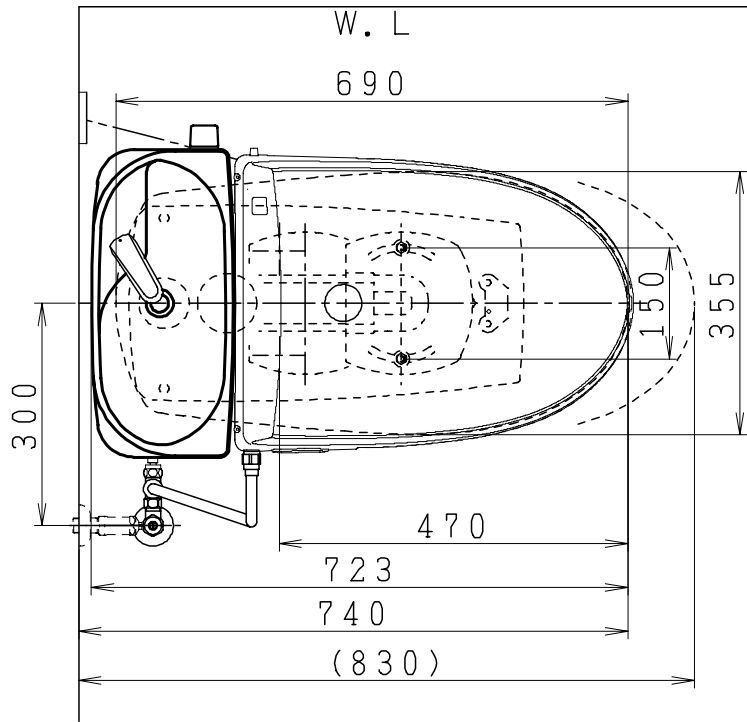

器具明細

品番	品名	個数
SC0870-RGB(C)	便器セット	1
ST0790-1E(Y)E	タンクセット	1
JCS-850DRN	温水洗浄便座	1

- ・便器セットCの場合はヒーター仕様
ヒーター便器の仕様(コード長さ1m)
電源 AC100V 50/60Hz
消費電力 23W
- ・温水洗浄便座の仕様
電源 AC100V 50/60Hz
最大消費電力 1055W
- ・タンクセットYの場合水抜方式を示します。
(別途配管用水抜栓を設置してください)

()内は便器を90mm前寄りに施工した場合を表す

製図	写図	検図	承認	品名	品番	尺度
間瀬		地名坊	古林	洋風タンク密結サイホン防露便器セット 防露型手洗付密結ロータンク	SC0870-RGB(C) ST0790-1E(Y)E	1/10
24.11.8				ジャニス工業株式会社	図番	C87RT330