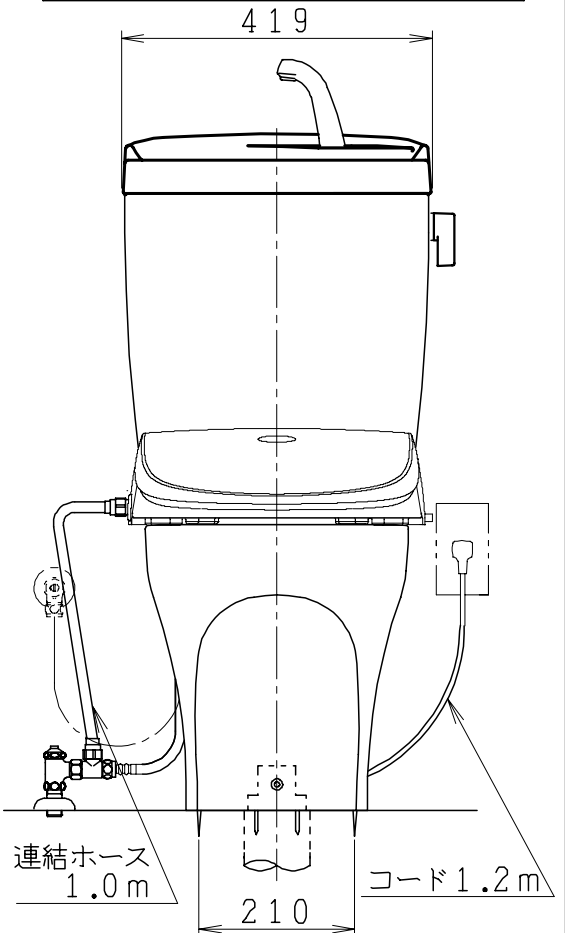

器具明細

品番	品名	個数
SC0870-RGB(C)	便器セット	1
ST0790-1E(Y)E	タンクセット	1
JCS-850DRN	温水洗浄便座	1

- ・便器セットCの場合はヒーター仕様
ヒーター便器の仕様(コード長さ1m)
電源 AC100V 50/60Hz
消費電力 23W
- ・温水洗浄便座の仕様
電源 AC100V 50/60Hz
最大消費電力 1055W
- ・タンクセットYの場合水抜方式を示します。
(別途配管用水抜栓を設置してください)

()内は便器を90mm前寄りに施工した場合を表す

製図	写図	検図	承認	品名	品番	尺度
間瀬		地名坊	古林	洋風タンク密結サイホン防露便器セット 防露型手洗付密結ロータンク	SC0870-RGB(C) ST0790-1E(Y)E	1/10
24.11.8				ジャニス工業株式会社	図番	C87RT330