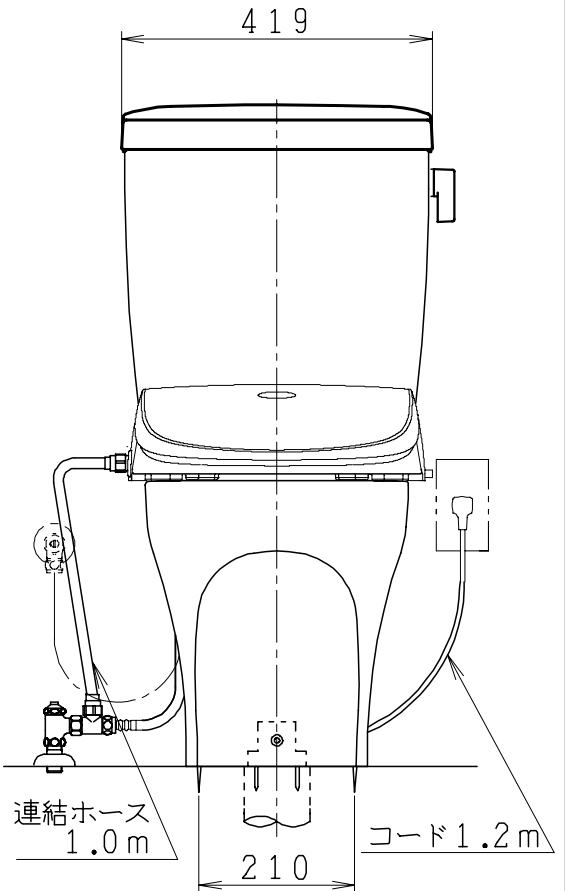

器具明細

品番	品名	個数
SC0870-RGB(C)	便器セット	1
ST0790-0E(Y)E	タンクセット	1
JCS-850DRN	温水洗浄便座	1

- ・便器セットCの場合はヒーター仕様
ヒーター便器の仕様(コード長さ1m)
電源 AC100V 50/60Hz
消費電力 23W
- ・温水洗浄便座の仕様
電源 AC100V 50/60Hz
最大消費電力 1055W
- ・タンクセットYの場合水抜方式を示します。
(別途配管用水抜栓を設置してください)

リモコン

リモコンは信号の届く位置に設置してください

()内は便器を90mm前寄りに施工した場合を表す

製図	写図	検図	承認	品名	品番	尺度
間瀬		地名坊	古林	洋風タンク密結サイホン防露便器セット 防露型手洗無密結ロータンク	SC0870-RGB(C) ST0790-0E(Y)E	1/10
24.11.8				ジャニス工業株式会社	図番	C87RT340