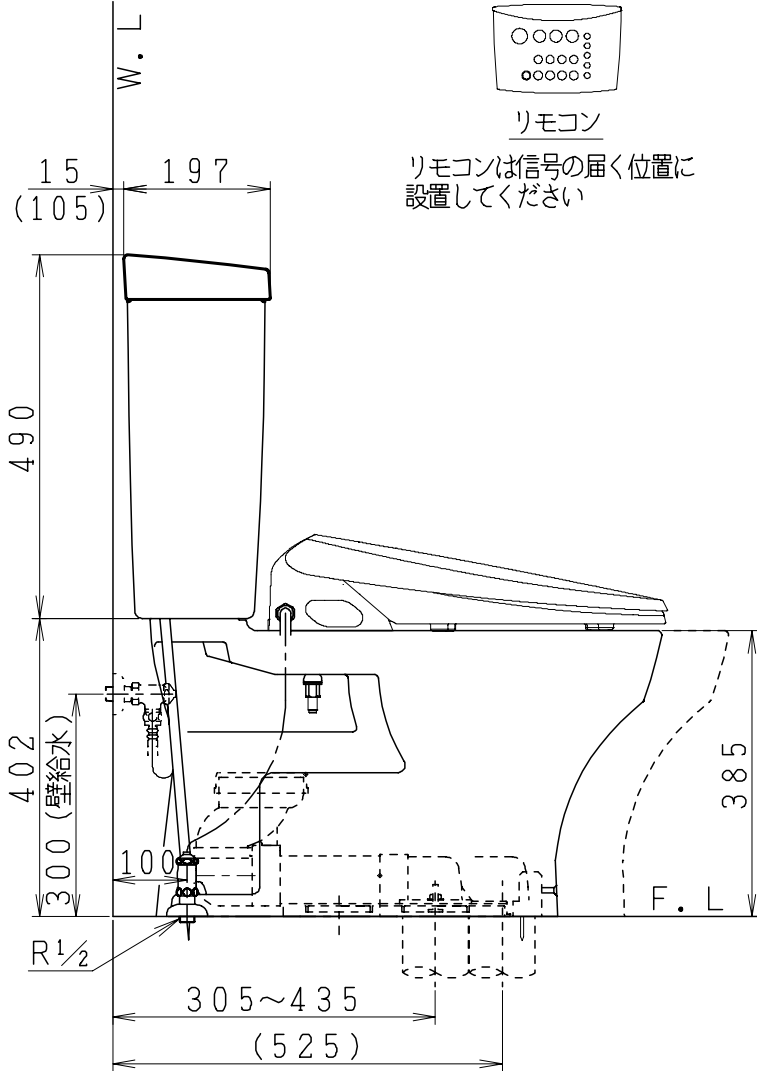

器具明細

品番	品名	個数
SC0870-RGB(C)	便器セット	1
ST0790-0E(Y)E	タンクセット	1
JCS-850DRN	温水洗浄便座	1

- ・便器セットCの場合はヒーター仕様
ヒーター便器の仕様(コード長さ1m)
電源 AC100V 50/60Hz
消費電力 23W
- ・温水洗浄便座の仕様
電源 AC100V 50/60Hz
最大消費電力 1055W
- ・タンクセットYの場合水抜方式を示します。
(別途配管用水抜栓を設置してください)

リモコン

リモコンは信号の届く位置に設置してください

()内は便器を90mm前寄りに施工した場合を表す

製図	写図	検図	承認	品名	品番	尺度
間瀬		地名坊	古林	洋風タンク密結サイホン防露便器セット 防露型手洗無密結ロータンク	SC0870-RGB(C) ST0790-0E(Y)E	1/10
24.11.8				ジャニス工業株式会社	図番	C87RT340