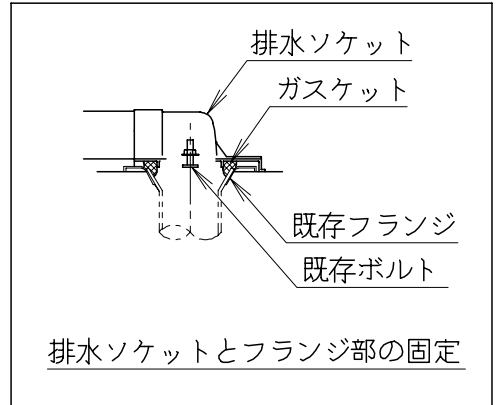

器具明細

品番	品名	個数
SC0870-RGB(C)	便器セット	1
ST0790-0E(Y)E	タンクセット	1
JCS-850DRN	温水洗浄便座	1

- ・便器セットCの場合はヒーター仕様
ヒーター便器の仕様(コード長さ1m)
電源 AC100V 50/60Hz
消費電力 23W
- ・温水洗浄便座の仕様
電源 AC100V 50/60Hz
最大消費電力 1055W
- ・タンクセットYの場合水抜方式を示します。
(別途配管用水抜栓を設置してください)

リモコン

リモコンは信号の届く位置に設置してください

()内は便器を90mm前寄りに施工した場合を表す

製図	写図	検図	承認	品名	品番	尺度
間瀬		地名坊	古林	洋風タンク密結サイホン防露便器セット 防露型手洗無密結ロータンク	SC0870-RGB(C) ST0790-0E(Y)E	1/10
24.11.8				ジャニス工業株式会社	図番	C87RT340