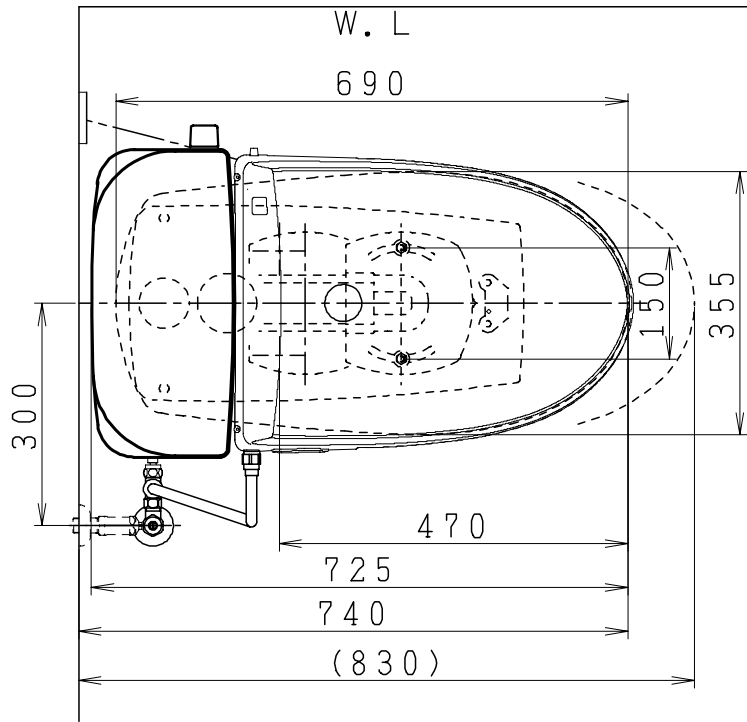

器具明細

品番	品名	個数
SC0870-RGB(C)	便器セット	1
ST0790-0E(Y)E	タンクセット	1
JCS-850DRN	温水洗浄便座	1

- ・便器セットCの場合はヒーター仕様
ヒーター便器の仕様(コード長さ1m)
電源 AC100V 50/60Hz
消費電力 23W
- ・温水洗浄便座の仕様
電源 AC100V 50/60Hz
最大消費電力 1055W
- ・タンクセットYの場合水抜方式を示します。
(別途配管用水抜栓を設置してください)

リモコン

リモコンは信号の届く位置に設置してください

()内は便器を90mm前寄りに施工した場合を表す

製図	写図	検図	承認	品名	品番	尺度
間瀬		地名坊	古林	洋風タンク密結サイホン防露便器セット 防露型手洗無密結ロータンク	SC0870-RGB(C) ST0790-0E(Y)E	1/10
24.11.8				ジャニス工業株式会社	図番	C87RT340