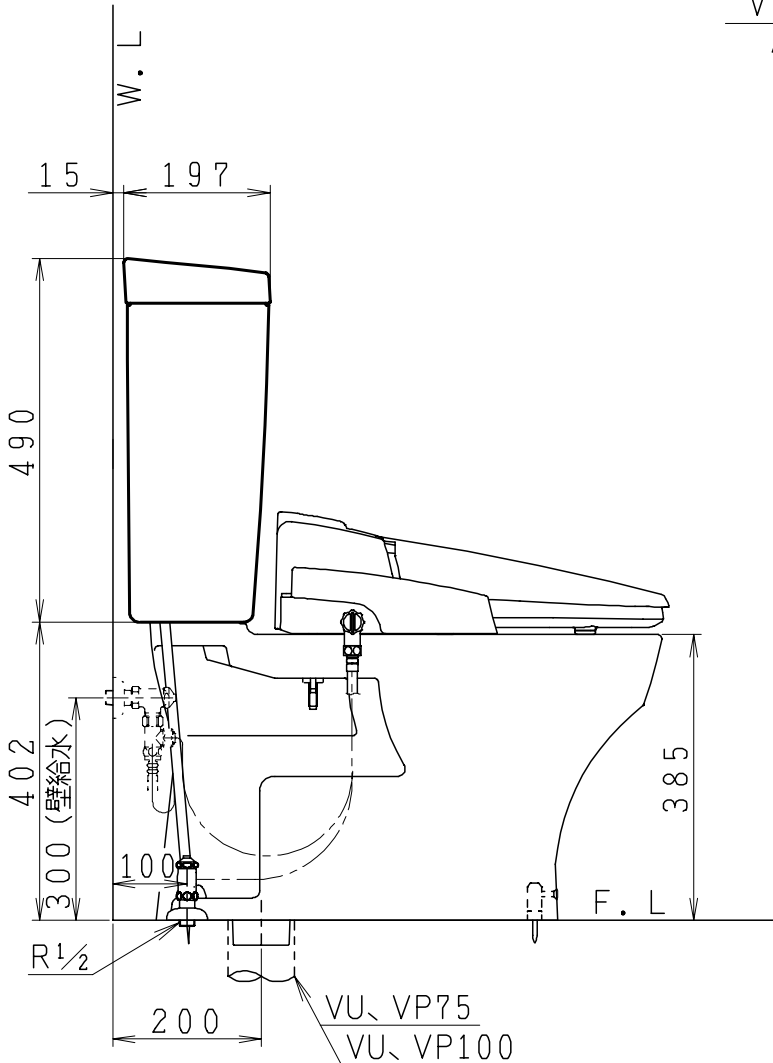

器具明細

品番	品名	個数
SC87SG-BT (CT)#	便器セット	1
ST79U-0AE (Y) 0EB#	タンクセット	1
JCS552型	温水洗浄便座	1

- ・便器セットCTの場合はヒーター仕様
ヒーター便器の仕様 (CT・コード長さ1m)
電源 AC100V 50/60Hz
消費電力 20.5W
- ・タンクセットYの場合水抜方式を示します。
(別途配管用水抜栓を設置してください)
- ・温水洗浄便座の仕様
電源 AC100V 50/60Hz
最大消費電力 560W
- ・温水洗浄便座はEN.DNタイプ共、外観・寸法が同じで便座機能が異なります。

VP75の場合
床面カット

VU75、VU、VP100の場合
床上40mmカット

製 図	写 図	検 図	承認	品 名	品 番	尺 度
間瀬		地名坊	古林	洋風タンク密結サイホン防露便器セット 防露型手洗無密結ロータンク	SC87SG-BT (CT)# ST79U-0AE (Y) 0EB#	1 / 10
22・3・17				ジャニス工業株式会社	図 番	C 8 7 S T 0 3 0