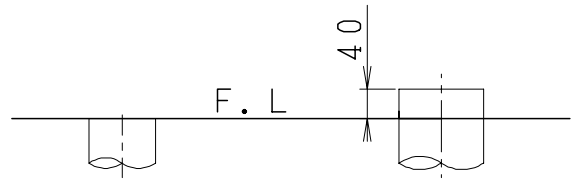

器具明細

品番	品名	個数
SC87SG-BT (CT)#	便器セット	1
ST79U-0AE (Y) 0EB#	タンクセット	1
JCS552型	温水洗浄便座	1

- ・便器セットCTの場合はヒーター仕様
ヒーター便器の仕様 (CT・コード長さ1m)
電源 AC100V 50/60Hz
消費電力 20.5W
- ・タンクセットYの場合水抜方式を示します。
(別途配管用水抜栓を設置してください)
- ・温水洗浄便座の仕様
電源 AC100V 50/60Hz
最大消費電力 560W
- ・温水洗浄便座はEN.DNタイプ共、外観・寸法が同じで便座機能が異なります。

VP75の場合
床面カット

VU75、VU、VP100の場合
床上40mmカット

製 図	写 図	検 図	承認	品 名	品 番	尺 度
間瀬		地名坊	古林	洋風タンク密結サイホン防露便器セット 防露型手洗無密結ロータンク	SC87SG-BT (CT)# ST79U-0AE (Y) 0EB#	1 / 10
22・3・17				ジャニス工業株式会社	図 番	C 8 7 S T 0 3 0