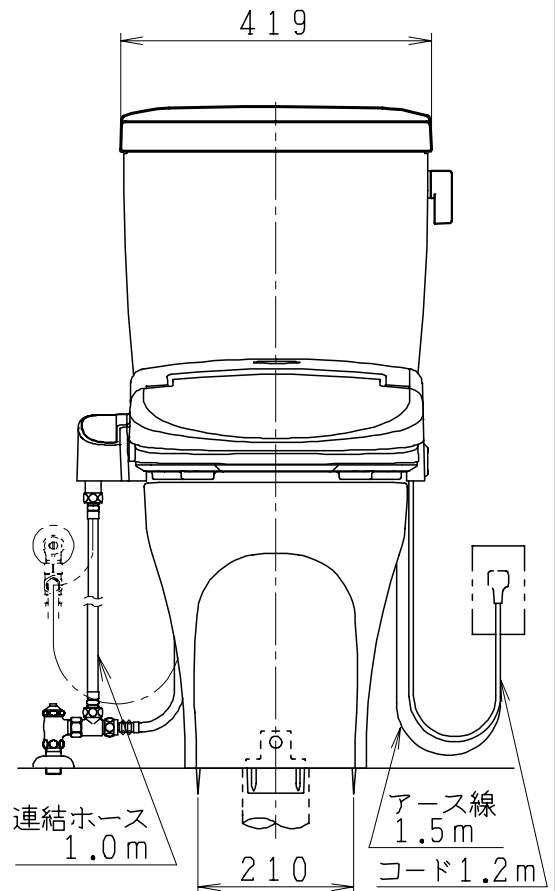

器具明細

品番	品名	個数
SC87SG-BT (CT)#	便器セット	1
ST79U-0AE (Y) 0EB#	タンクセット	1
JCS552型	温水洗浄便座	1

- ・便器セットCTの場合はヒーター仕様
ヒーター便器の仕様 (CT・コード長さ1m)
電源 AC100V 50/60Hz
消費電力 20.5W
- ・タンクセットYの場合水抜方式を示します。
(別途配管用水抜栓を設置してください)
- ・温水洗浄便座の仕様
電源 AC100V 50/60Hz
最大消費電力 560W
- ・温水洗浄便座はEN.DNタイプ共、外観・寸法が同じで便座機能が異なります。

VP75の場合
床面カット

VU75、VU、VP100の場合
床上40mmカット

製 図	写 図	検 図	承認	品 名	品 番	尺 度
間瀬		地名坊	古林	洋風タンク密結サイホン防露便器セット 防露型手洗無密結ロータンク	SC87SG-BT (CT)# ST79U-0AE (Y) 0EB#	1 / 10
22・3・17				ジャニス工業株式会社	図 番	C 8 7 S T 0 3 0