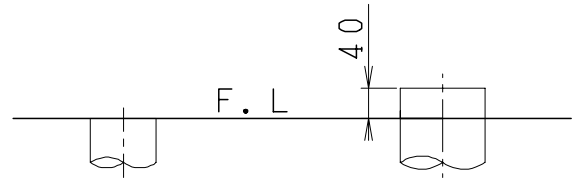

器具明細

品番	品名	個数
SC87SG-BT (CT)#	便器セット	1
ST79U-1AE (Y)0EA#	タンクセット	1
SCS-J500D	温水洗浄便座	1

- ・便器セットCTの場合はヒーター仕様
ヒーター便器の仕様 (CT・コード長さ1m)
電源 AC100V 50/60Hz
消費電力 20.5W
- ・タンクセットYの場合水抜方式を示します。
(別途配管用水抜栓を設置してください)
- ・温水洗浄便座の仕様
電源 AC100V 50/60Hz
定格消費電力 1267W

VP75の場合
床面カット

VU75、VU、VP100の場合
床上40mmカット

製 図	写 図	検 図	承認	品名	品番	尺 度
間瀬		地名坊	古林	洋風タンク密結サイホン防露便器セット 防露型手洗付密結ロータンク	SC87SG-BT (CT)# ST79U-1AE (Y)0EA#	1 / 10
22・4・23				ジャニス工業株式会社	図番	C 8 7 S T 1 3 0