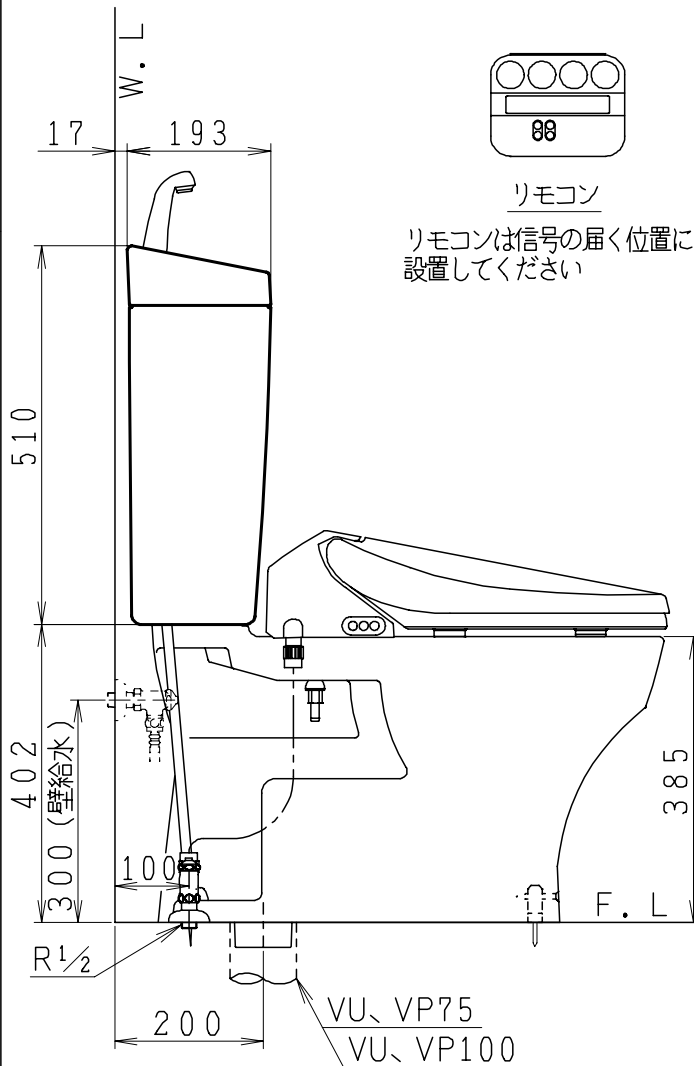

器具明細

品番	品名	個数
SC87SG-BT (CT)#	便器セット	1
ST79U-1AE (Y)0EA#	タンクセット	1
SCS-J500D	温水洗浄便座	1

- ・便器セットCTの場合はヒーター仕様
ヒーター便器の仕様 (CT・コード長さ1m)
電源 AC100V 50/60Hz
消費電力 20.5W
- ・タンクセットYの場合水抜方式を示します。
(別途配管用水抜栓を設置してください)
- ・温水洗浄便座の仕様
電源 AC100V 50/60Hz
定格消費電力 1267W

VP75の場合
床面カット

VU75、VU、VP100の場合
床上40mmカット

製 図	写 図	検 図	承認	品名	品番	尺 度
間瀬		地名坊	古林	洋風タンク密結サイホン防露便器セット 防露型手洗付密結ロータンク	SC87SG-BT (CT)# ST79U-1AE (Y)0EA#	1 / 10
22・4・23				ジャニス工業株式会社	図番	C 8 7 S T 1 3 0