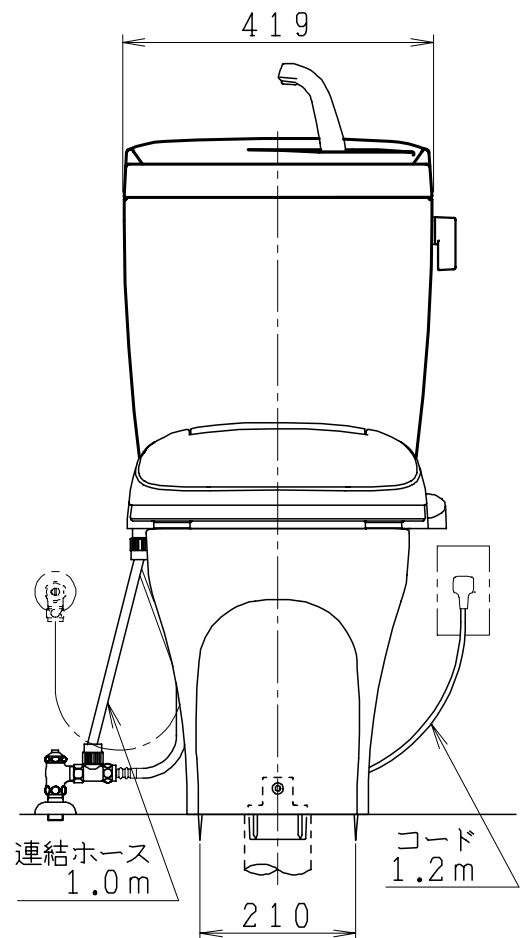

器具明細

品番	品名	個数
SC87SG-BT (CT)#	便器セット	1
ST79U-1AE (Y)0EA#	タンクセット	1
SCS-J500D	温水洗浄便座	1

- ・便器セットCTの場合はヒーター仕様
ヒーター便器の仕様 (CT・コード長さ1m)
電源 AC100V 50/60Hz
消費電力 20.5W
- ・タンクセットYの場合水抜方式を示します。
(別途配管用水抜栓を設置してください)
- ・温水洗浄便座の仕様
電源 AC100V 50/60Hz
定格消費電力 1267W

VP75の場合
床面カット

VU75、VU、VP100の場合
床上40mmカット

製 図	写 図	検 図	承認	品名	品番	尺 度
間瀬		地名坊	古林	洋風タンク密結サイホン防露便器セット 防露型手洗付密結ロータンク	SC87SG-BT (CT)# ST79U-1AE (Y)0EA#	1 / 10
22・4・23				ジャニス工業株式会社	図番	C 8 7 S T 1 3 0