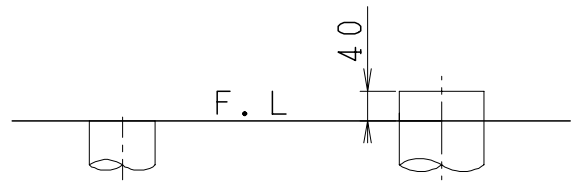

器具明細

品番	品名	個数
SC0870-SGB(C)	便器セット	1
ST0790-0E(Y)E	タンクセット	1
JCS552型	温水洗浄便座	1

- ・便器セットCの場合はヒーター仕様を示します。  
ヒーター便器の仕様(コード長さ1m)  
電源 AC100V 50/60Hz  
消費電力 23W
- ・タンクセットYの場合水抜方式を示します。  
(別途配管用水抜栓を設置してください)
- ・温水洗浄便座の仕様  
電源 AC100V 50/60Hz  
定格消費電力 560W
- ・温水洗浄便座はEN、DNタイプ共、外観・寸法が同じで便座機能が異なります。

VP75の場合  
床面カット

VU75、VU、VP100の場合  
床上40mmカット

製 図	写 図	検 図	承認	品 名	品 番	尺 度	1 / 10
間瀬		地名坊	古林	洋風タンク密結サイホン防露便器セット 防露型手洗無密結ロータンク	SC0870-SGB(C) ST0790-0E(Y)E		
24・4・20				ジャニス工業株式会社	図 番	C 8 7 S T 2 8 0	