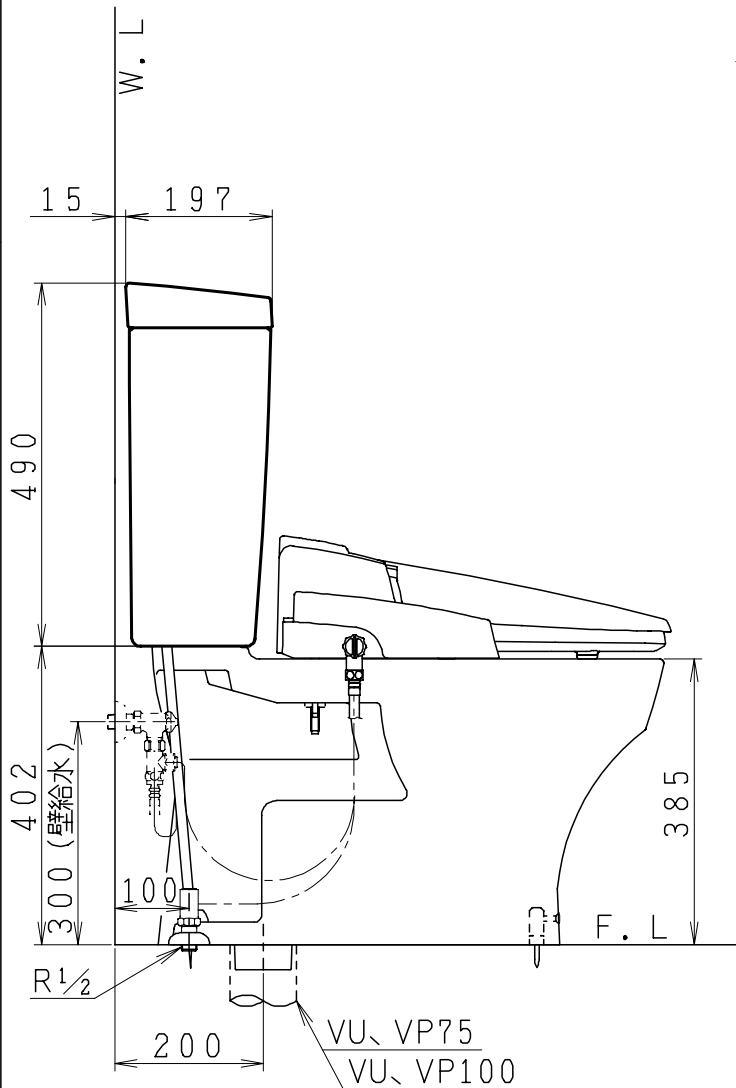

器具明細

品番	品名	個数
SC0870-SGB(C)	便器セット	1
ST0790-0E(Y)E	タンクセット	1
JCS552型	温水洗浄便座	1

- ・便器セットCの場合はヒーター仕様を示します。  
ヒーター便器の仕様(コード長さ1m)  
電源 AC100V 50/60Hz  
消費電力 23W
- ・タンクセットYの場合水抜方式を示します。  
(別途配管用水抜栓を設置してください)
- ・温水洗浄便座の仕様  
電源 AC100V 50/60Hz  
定格消費電力 560W
- ・温水洗浄便座はEN、DNタイプ共、外観・寸法が同じで便座機能が異なります。

VP75の場合  
床面カット

VU75、VU、VP100の場合  
床上40mmカット

製 図	写 図	検 図	承認	品 名	品 番	尺 度	1 / 10
間瀬		地名坊	古林	洋風タンク密結サイホン防露便器セット 防露型手洗無密結ロータンク	SC0870-SGB(C) ST0790-0E(Y)E		
24・4・20				ジャニス工業株式会社	図 番	C 8 7 S T 2 8 0	