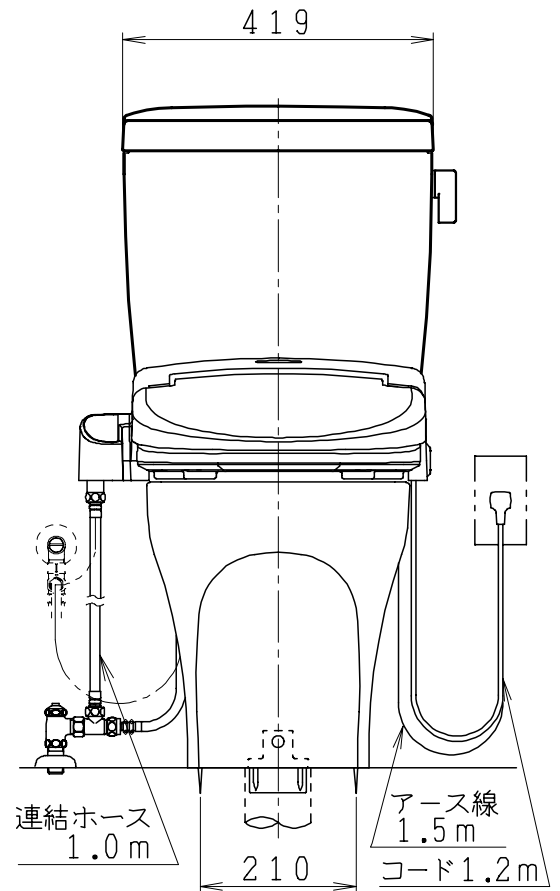

器具明細

品番	品名	個数
SC0870-SGB(C)	便器セット	1
ST0790-0E(Y)E	タンクセット	1
JCS552型	温水洗浄便座	1

- ・便器セットCの場合はヒーター仕様を示します。  
ヒーター便器の仕様(コード長さ1m)  
電源 AC100V 50/60Hz  
消費電力 23W
- ・タンクセットYの場合水抜方式を示します。  
(別途配管用水抜栓を設置してください)
- ・温水洗浄便座の仕様  
電源 AC100V 50/60Hz  
定格消費電力 560W
- ・温水洗浄便座はEN、DNタイプ共、外観・寸法が同じで便座機能が異なります。

VP75の場合  
床面カット

VU75、VU、VP100の場合  
床上40mmカット

製 図	写 図	検 図	承認	品 名	品 番	尺 度	1 / 10
間瀬		地名坊	古林	洋風タンク密結サイホン防露便器セット 防露型手洗無密結ロータンク	SC0870-SGB(C) ST0790-0E(Y)E		
24・4・20				ジャニス工業株式会社	図 番	C 8 7 S T 2 8 0	