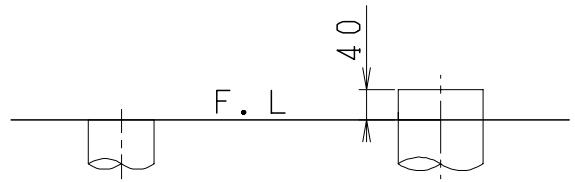

器具明細

品番	品名	個数
SC0870-SGB(C)	便器セット	1
ST0790-0E(Y)E	タンクセット	1
NC822W	前丸便座	1

- ・便器セットCの場合はヒーター仕様を示します。ヒーター便器の仕様(コード長さ1m)
電源 AC100V 50/60Hz
消費電力 23W
- ・タンクセットYの場合水抜方式を示します。(別途配管用水抜栓を設置してください)

VP75の場合
床面カット

VU75、VU、VP100の場合
床上40mmカット