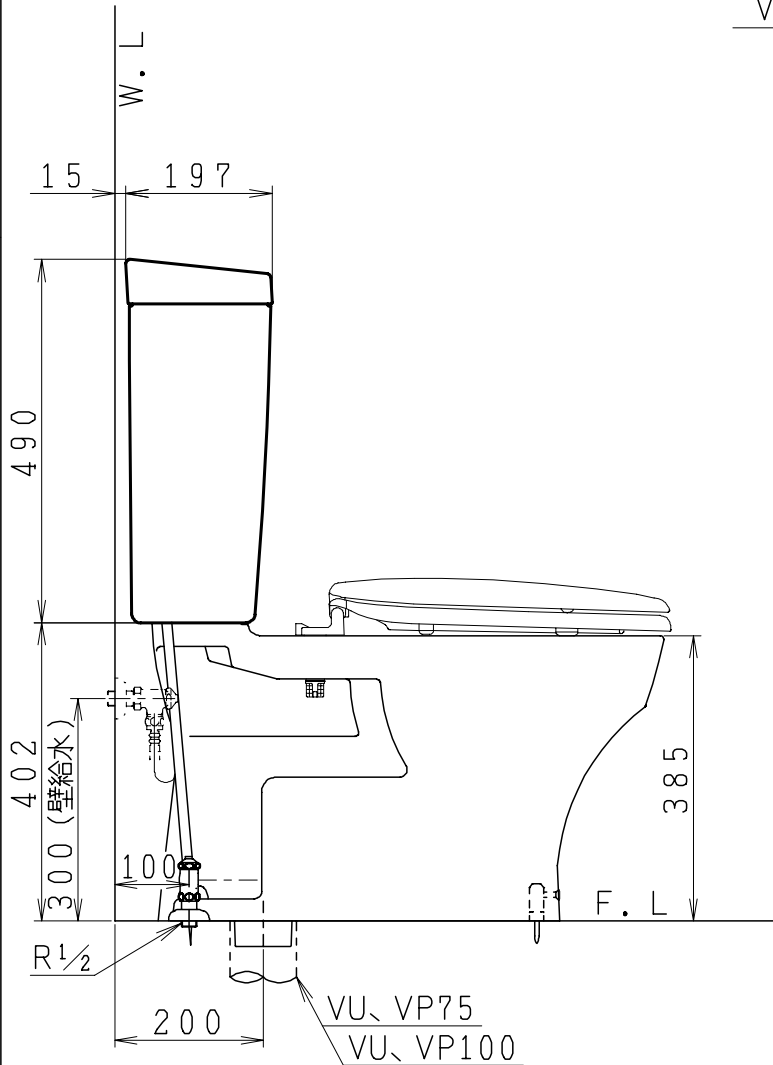

器具明細

品番	品名	個数
SC0870-SGB(C)	便器セット	1
ST0790-0E(Y)E	タンクセット	1
NC822W	前丸便座	1

- ・便器セットCの場合はヒーター仕様を示します。ヒーター便器の仕様(コード長さ1m)
電源 AC100V 50/60Hz
消費電力 23W
- ・タンクセットYの場合水抜方式を示します。(別途配管用水抜栓を設置してください)

VP75の場合
床面カット

VU75、VU、VP100の場合
床上40mmカット

製図	写図	検図	承認	品名	品番	尺度
間瀬		地名坊	古林	洋風タンク密結サイホン防露便器セット 防露型手洗無密結ロータンク	SC0870-SGB(C) ST0790-0E(Y)E	1 / 10
24・4・20				ジャニス工業株式会社	図番	C87ST300