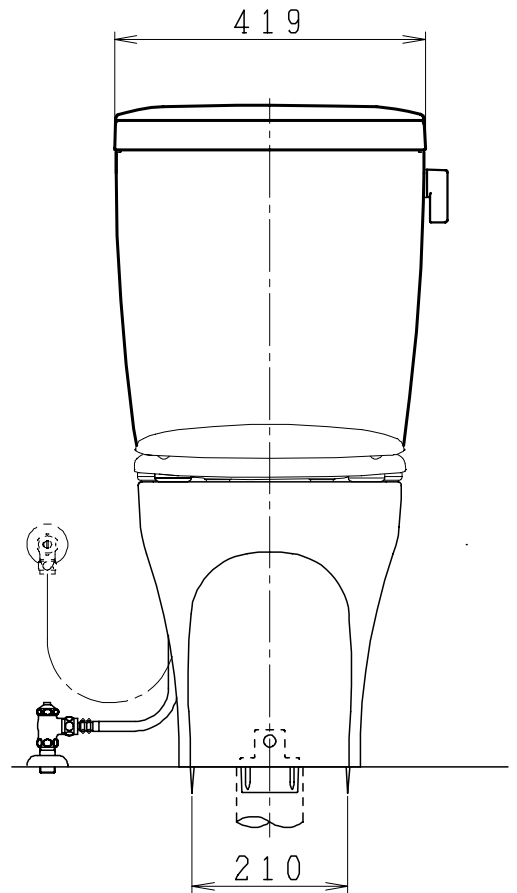

器具明細

品番	品名	個数
SC0870-SGB(C)	便器セット	1
ST0790-0E(Y)E	タンクセット	1
NC822W	前丸便座	1

- ・便器セットCの場合はヒーター仕様を示します。ヒーター便器の仕様(コード長さ1m)
電源 AC100V 50/60Hz
消費電力 23W
- ・タンクセットYの場合水抜方式を示します。(別途配管用水抜栓を設置してください)

VP75の場合
床面カット

VU75、VU、VP100の場合
床上40mmカット

製図	写図	検図	承認	品名	品番	尺度
間瀬		地名坊	古林	洋風タンク密結サイホン防露便器セット 防露型手洗無密結ロータンク	SC0870-SGB(C) ST0790-0E(Y)E	1 / 10
24・4・20				ジャニス工業株式会社	図番	C87ST300