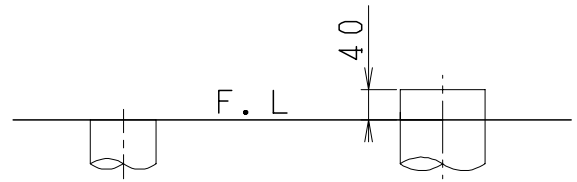

器具明細

品番	品名	個数
SC0870-SGB(C)	便器セット	1
ST0790-1E(Y)E	タンクセット	1
NC822W	前丸便座	1

- ・便器セットCの場合はヒーター仕様を示します。ヒーター便器の仕様(コード長さ1m)  
電源 AC100V 50/60Hz  
消費電力 23W
- ・タンクセットYの場合水抜方式を示します。(別途配管用水抜栓を設置してください)

VP75の場合  
床面カット

VU75、VU、VP100の場合  
床上40mmカット

製図	写図	検図	承認	品名	品番	尺度
間瀬		地名坊	古林	洋風タンク密結サイホン防露便器セット 防露型手洗付密結ロータンク	SC0870-SGB(C) ST0790-1E(Y)E	1 / 10
24・4・20				ジャニス工業株式会社	図番	C87ST350