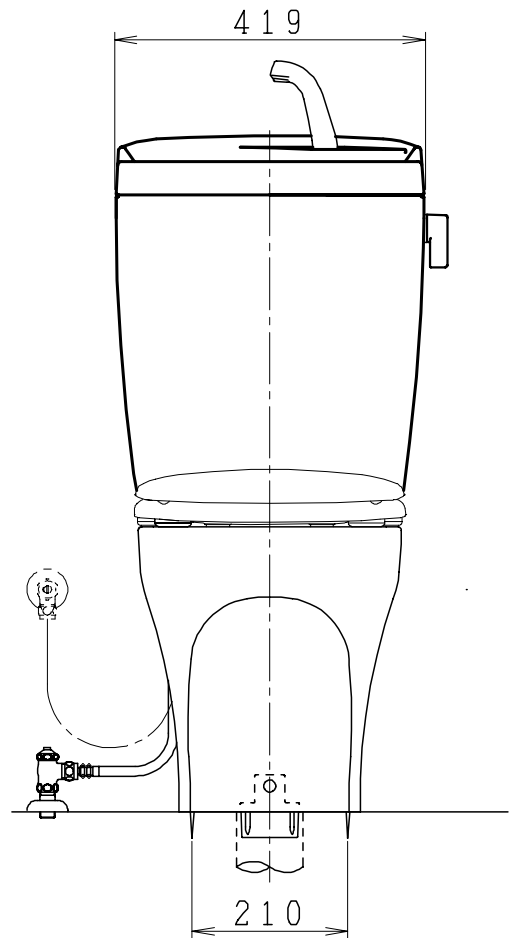

器具明細

品番	品名	個数
SC0870-SGB(C)	便器セット	1
ST0790-1E(Y)E	タンクセット	1
NC822W	前丸便座	1

- ・便器セットCの場合はヒーター仕様を示します。ヒーター便器の仕様(コード長さ1m)  
電源 AC100V 50/60Hz  
消費電力 23W
- ・タンクセットYの場合水抜方式を示します。(別途配管用水抜栓を設置してください)

VP75の場合  
床面カット

VU75、VU、VP100の場合  
床上40mmカット

製図	写図	検図	承認	品名	品番	尺度
間瀬		地名坊	古林	洋風タンク密結サイホン防露便器セット 防露型手洗付密結ロータンク	SC0870-SGB(C) ST0790-1E(Y)E	1 / 10
24・4・20				ジャニス工業株式会社	図番	C87ST350