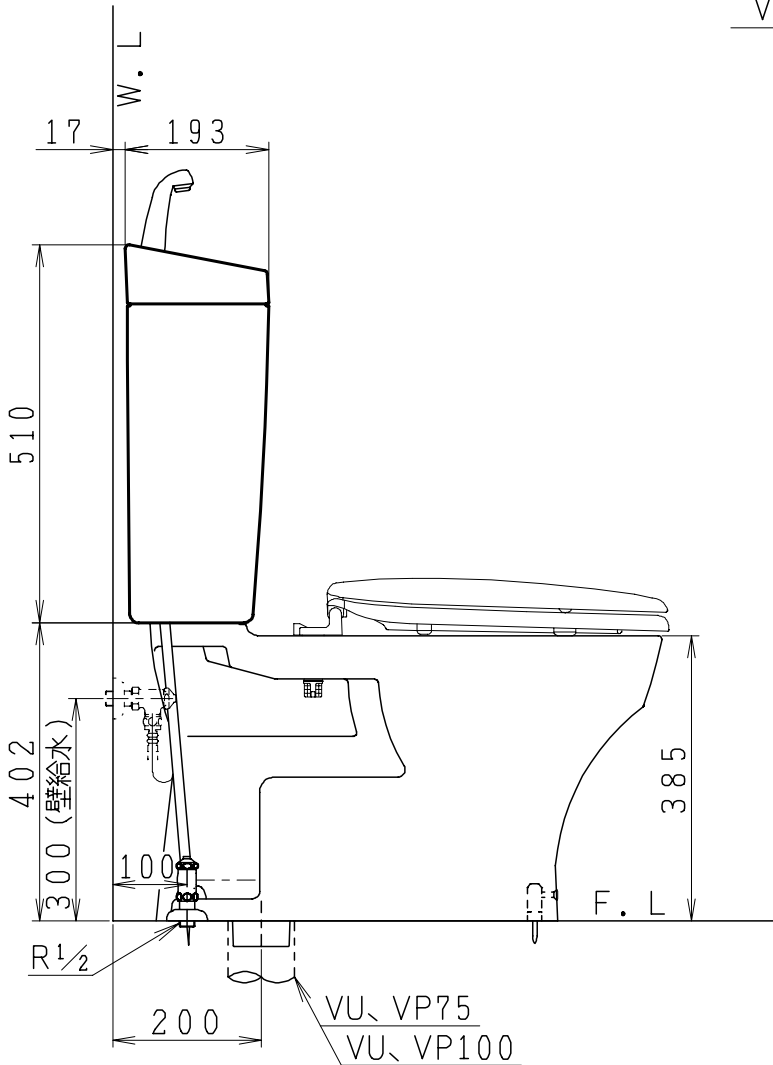

器具明細

品番	品名	個数
SC0870-SGB(C)	便器セット	1
ST0790-1E(Y)E	タンクセット	1
NC822W	前丸便座	1

- ・便器セットCの場合はヒーター仕様を示します。ヒーター便器の仕様(コード長さ1m)  
電源 AC100V 50/60Hz  
消費電力 23W
- ・タンクセットYの場合水抜方式を示します。(別途配管用水抜栓を設置してください)

VP75の場合  
床面カット

VU75、VU、VP100の場合  
床上40mmカット

製図	写図	検図	承認	品名	品番	尺度
間瀬		地名坊	古林	洋風タンク密結サイホン防露便器セット 防露型手洗付密結ロータンク	SC0870-SGB(C) ST0790-1E(Y)E	1 / 10
24・4・20				ジャニス工業株式会社	図番	C87ST350