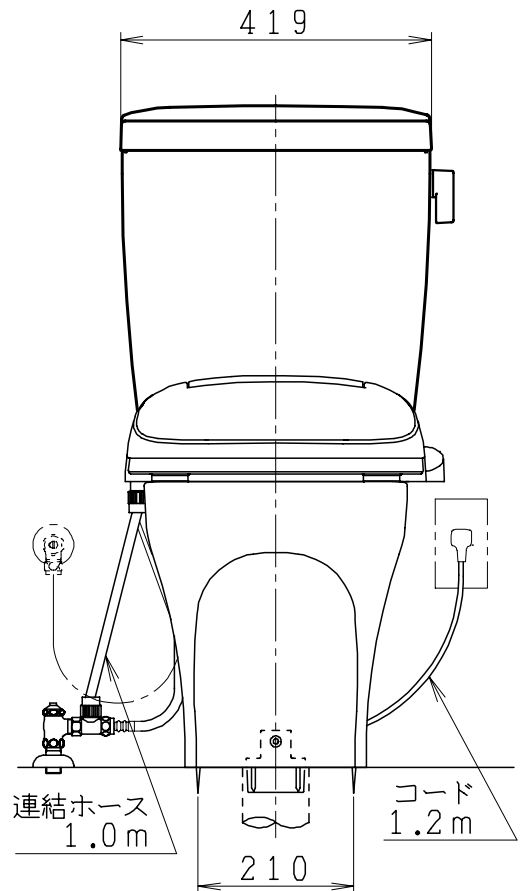

器具明細

品番	品名	個数
SC0870-SGB(C)	便器セット	1
ST0791-0E(Y)E	タンクセット	1
SCS-J500D	温水洗浄便座	1

- ・便器セットCの場合はヒーター仕様を示します。  
ヒーター便器の仕様(コード長さ1m)  
電源 AC100V 50/60Hz  
消費電力 23W
- ・タンクセットYの場合水抜方式を示します。  
(別途配管用水抜栓を設置してください)
- ・温水洗浄便座の仕様  
電源 AC100V 50/60Hz  
定格消費電力 1267W

VP75の場合  
床面カット

VU75、VU、VP100の場合  
床上40mmカット

リモコン

リモコンは信号の届く位置に  
設置してください

製 図	写 図	検 図	承認	品 名	品 番	尺 度
間瀬		地名坊	古林	洋風タンク密結サイホン防露便器セット 防露型手洗無密結ロータンク	SC0870-SGB(C) ST0791-0E(Y)E	1 / 10
24・4・20				ジャニス工業株式会社	図 番	C 8 7 S T 3 7 0