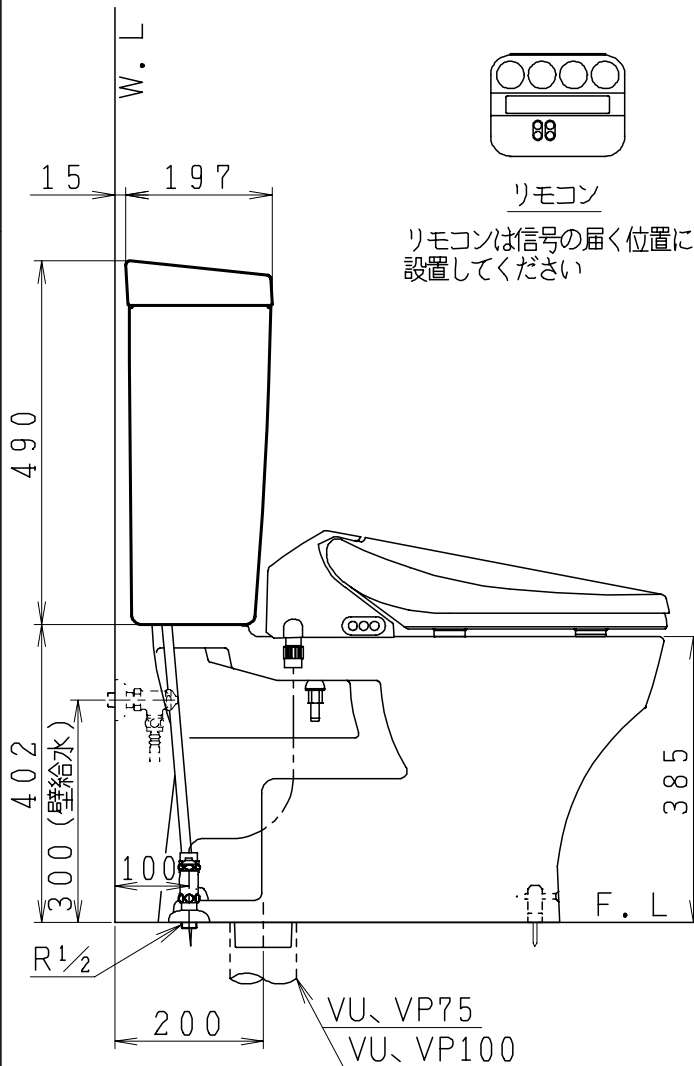

器具明細

品番	品名	個数
SC0870-SGB(C)	便器セット	1
ST0791-0E(Y)E	タンクセット	1
SCS-J500D	温水洗浄便座	1

- ・便器セットCの場合はヒーター仕様を示します。  
ヒーター便器の仕様(コード長さ1m)  
電源 AC100V 50/60Hz  
消費電力 23W
- ・タンクセットYの場合水抜方式を示します。  
(別途配管用水抜栓を設置してください)
- ・温水洗浄便座の仕様  
電源 AC100V 50/60Hz  
定格消費電力 1267W

VP75の場合  
床面カット

VU75、VU、VP100の場合  
床上40mmカット

リモコン

リモコンは信号の届く位置に  
設置してください

製 図	写 図	検 図	承認	品 名	品 番	尺 度
間瀬		地名坊	古林	洋風タンク密結サイホン防露便器セット 防露型手洗無密結ロータンク	SC0870-SGB(C) ST0791-0E(Y)E	1 / 10
24・4・20				ジャニス工業株式会社	図 番	C 8 7 S T 3 7 0