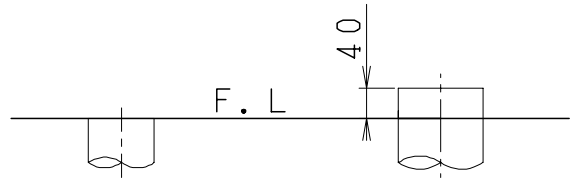

器具明細

品番	品名	個数
SC0870-SGB(C)	便器セット	1
ST0791-0E(Y)E	タンクセット	1
SCS-J500D	温水洗浄便座	1

- ・便器セットCの場合はヒーター仕様を示します。  
ヒーター便器の仕様(コード長さ1m)  
電源 AC100V 50/60Hz  
消費電力 23W
- ・タンクセットYの場合水抜方式を示します。  
(別途配管用水抜栓を設置してください)
- ・温水洗浄便座の仕様  
電源 AC100V 50/60Hz  
定格消費電力 1267W

VP75の場合  
床面カット

VU75、VU、VP100の場合  
床上40mmカット

リモコン

リモコンは信号の届く位置に  
設置してください

製 図	写 図	検 図	承認	品 名	品 番	尺 度
間瀬		地名坊	古林	洋風タンク密結サイホン防露便器セット 防露型手洗無密結ロータンク	SC0870-SGB(C) ST0791-0E(Y)E	1 / 10
24・4・20				ジャニス工業株式会社	図 番	C 8 7 S T 3 7 0